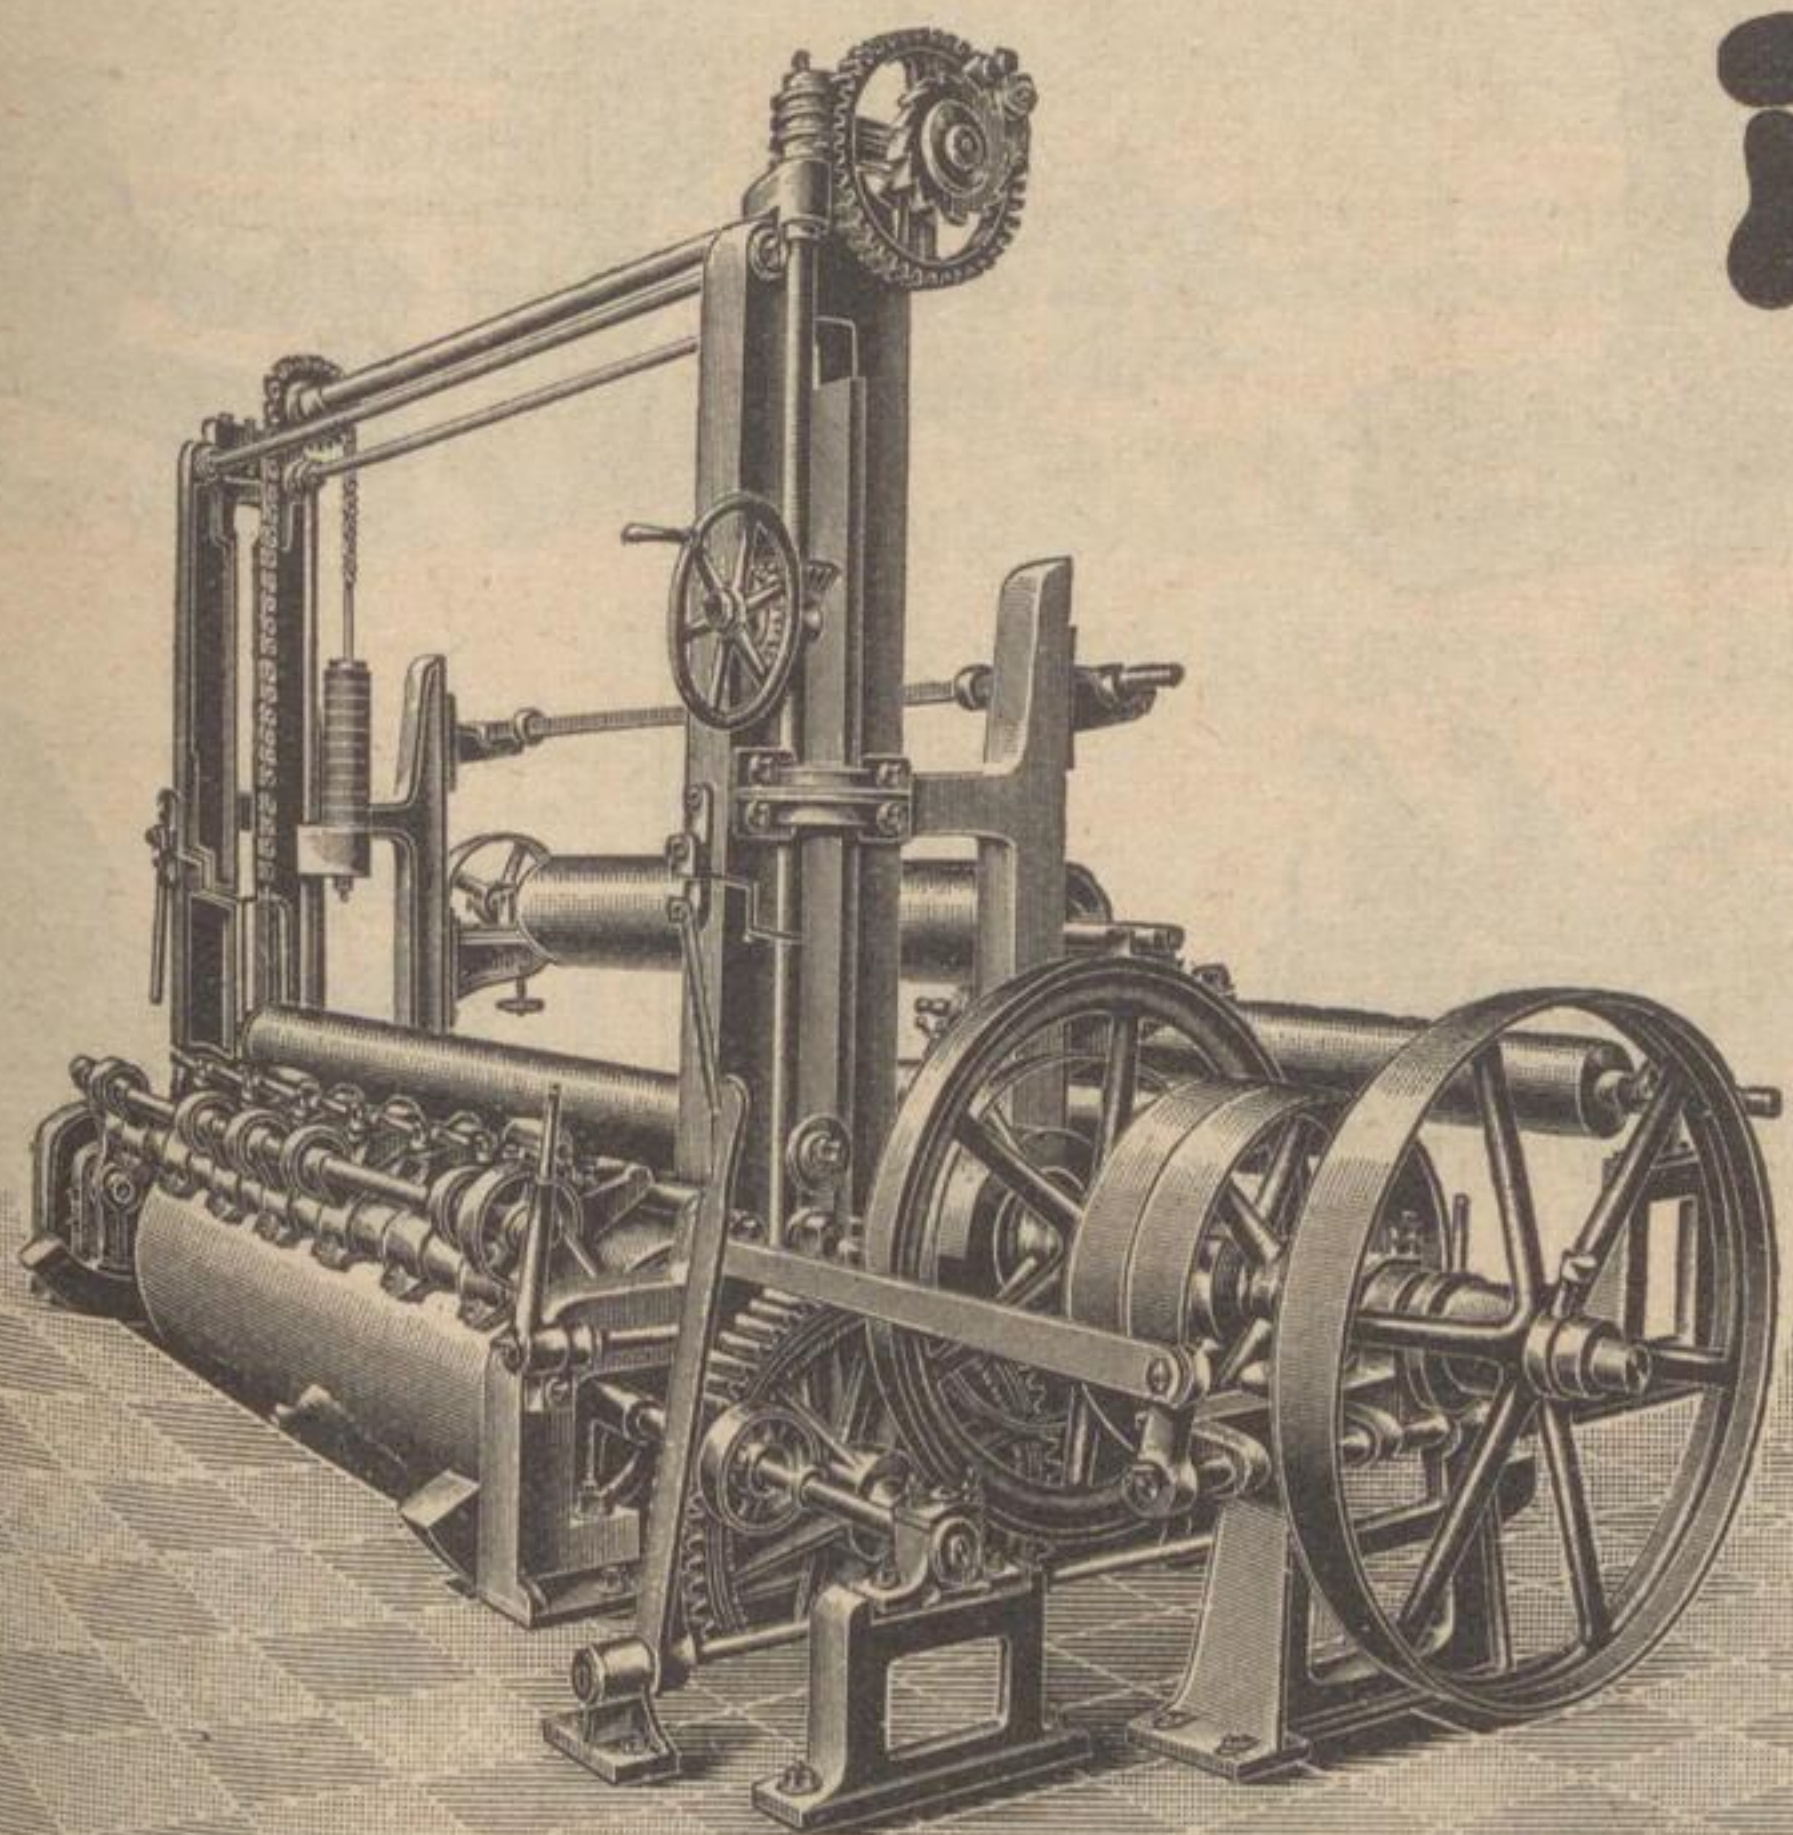

Die Couvertfabrik F. H. Schmidt, Torgau, liefert alle Sorten Couverts.

Gebrüder Brehmer, Leipzig-Plagwitz

Universal-Heftmaschine.

bauen als Specialität [128752]
Draht- und Fadenheftmaschinen jeder Art.

Cartonheftmaschinen, Lederschärfmaschinen.
Vollständige Einrichtungen zur Herstellung von Faltschachteln.
Bogenfalzmaschinen in 35 verschiedenen Ausführungen.

Preislisten, Heftmuster, Falzproben stehen gern zur Verfügung.

Filialen:

London E. C.
33 und 35 Moor Lane

Paris
60 Quai Jemmapes

Wien V
Matzleinsdorferstrasse 2

Rollmaschinen

mit Schneidapparat vom Kern aus schneidend!
mit und ohne Umroll-Apparat!
mit Vorgelege für langsamen und schnellen Gang!

für **Rotationsdruck-, Düten- und
Tapetenpapiere etc.**

in bester bewährter Construction
gebaut bis 3200 mm Arbeitsbreite
Prima Referenzen [128008]

H. Füllner, Warmbrunn

Ausstanzmesser und Ausschlageisen fertigt als Specialität **Karl Weber** BERLIN, S. Sebastian-Str. 4.

Leipziger Schnellpressen-Fabrik

Aktiengesellschaft [125298]

vormals **Schmiers, Werner & Stein** * **Leipzig**

Gegründet im Jahre 1869

Telegr.-Adr.: Schnellpressen, Leipzig

empfiehlt ihre unübertroffenen

Broncirmaschinen

für

Papier, Carton und Tapeten

neuester Construction, in 8 Grössen

Gegen **700 Stück** im Betriebe.