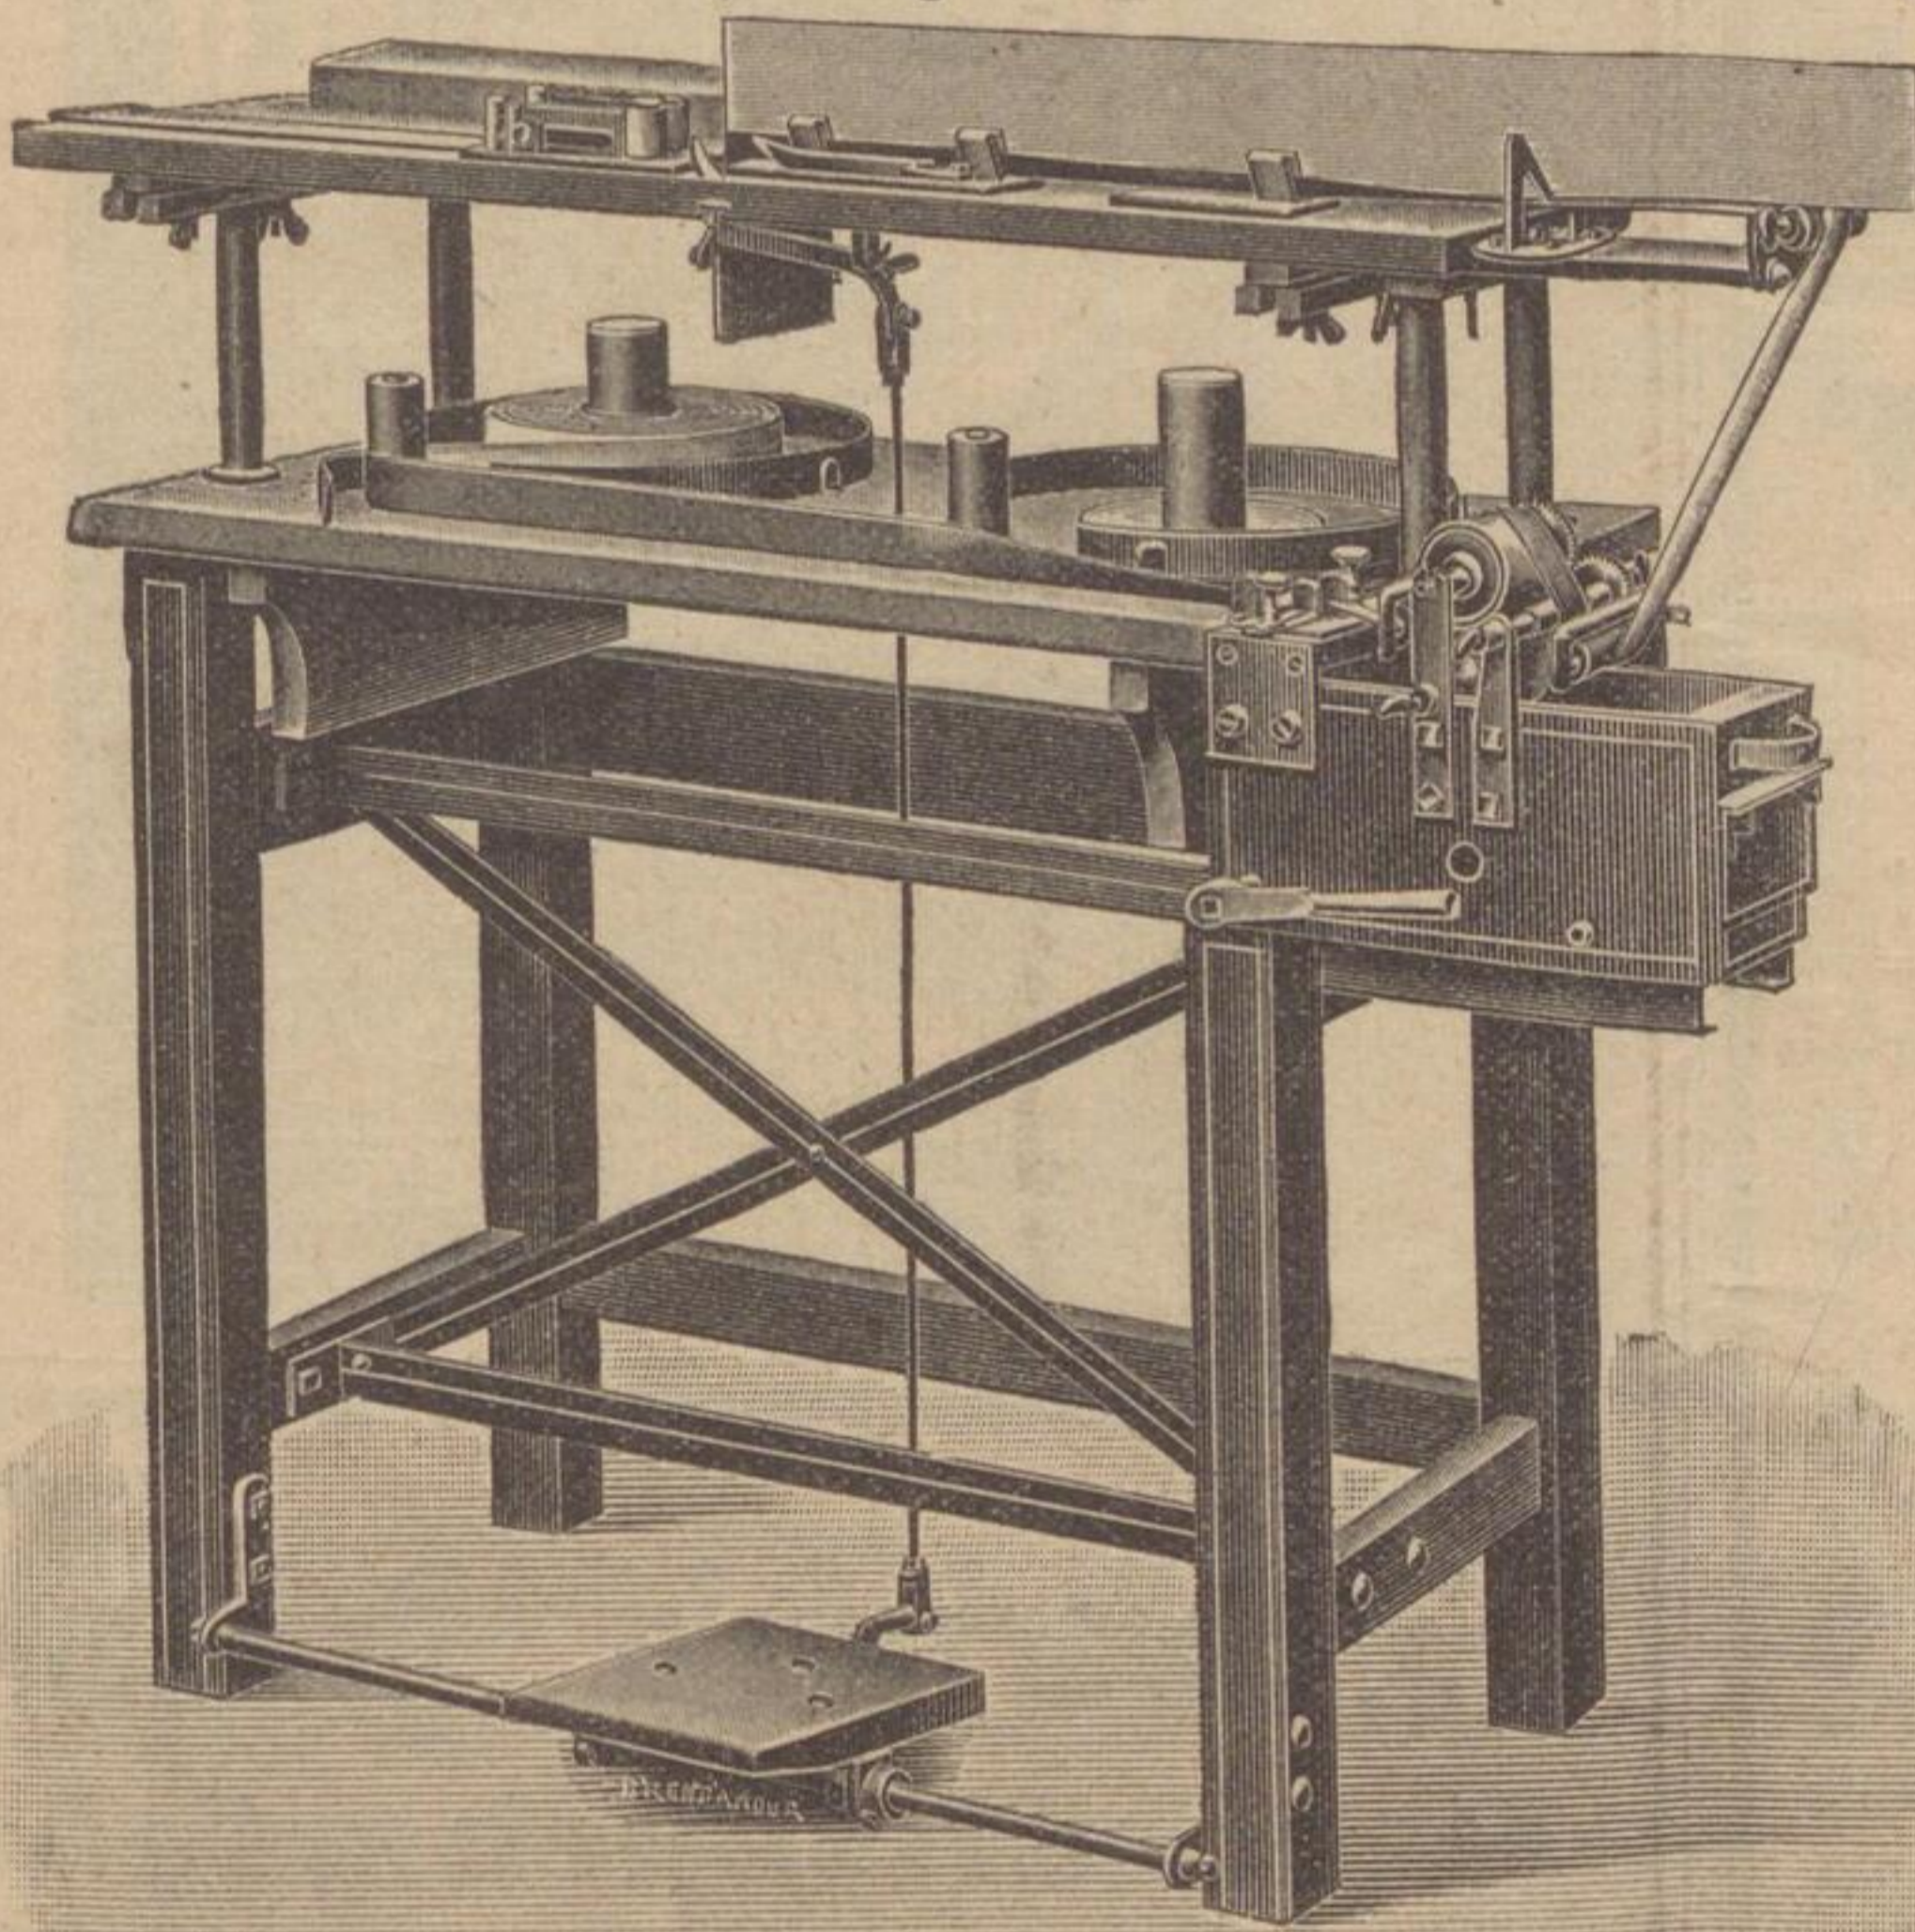

Leistungsfähigkeit 300 — 600 Stück pro Stunde

Mit Hülfe dieser Maschine werden
Plakate, Kalender, Stege, Musterkarten,
Wickelbretter, sowie Broschüren-, Schreib-
heft- und Zeichenblock-Rücken mit Papier
oder Leinen gleichmässig und sauber ein-
gefasst. [130871