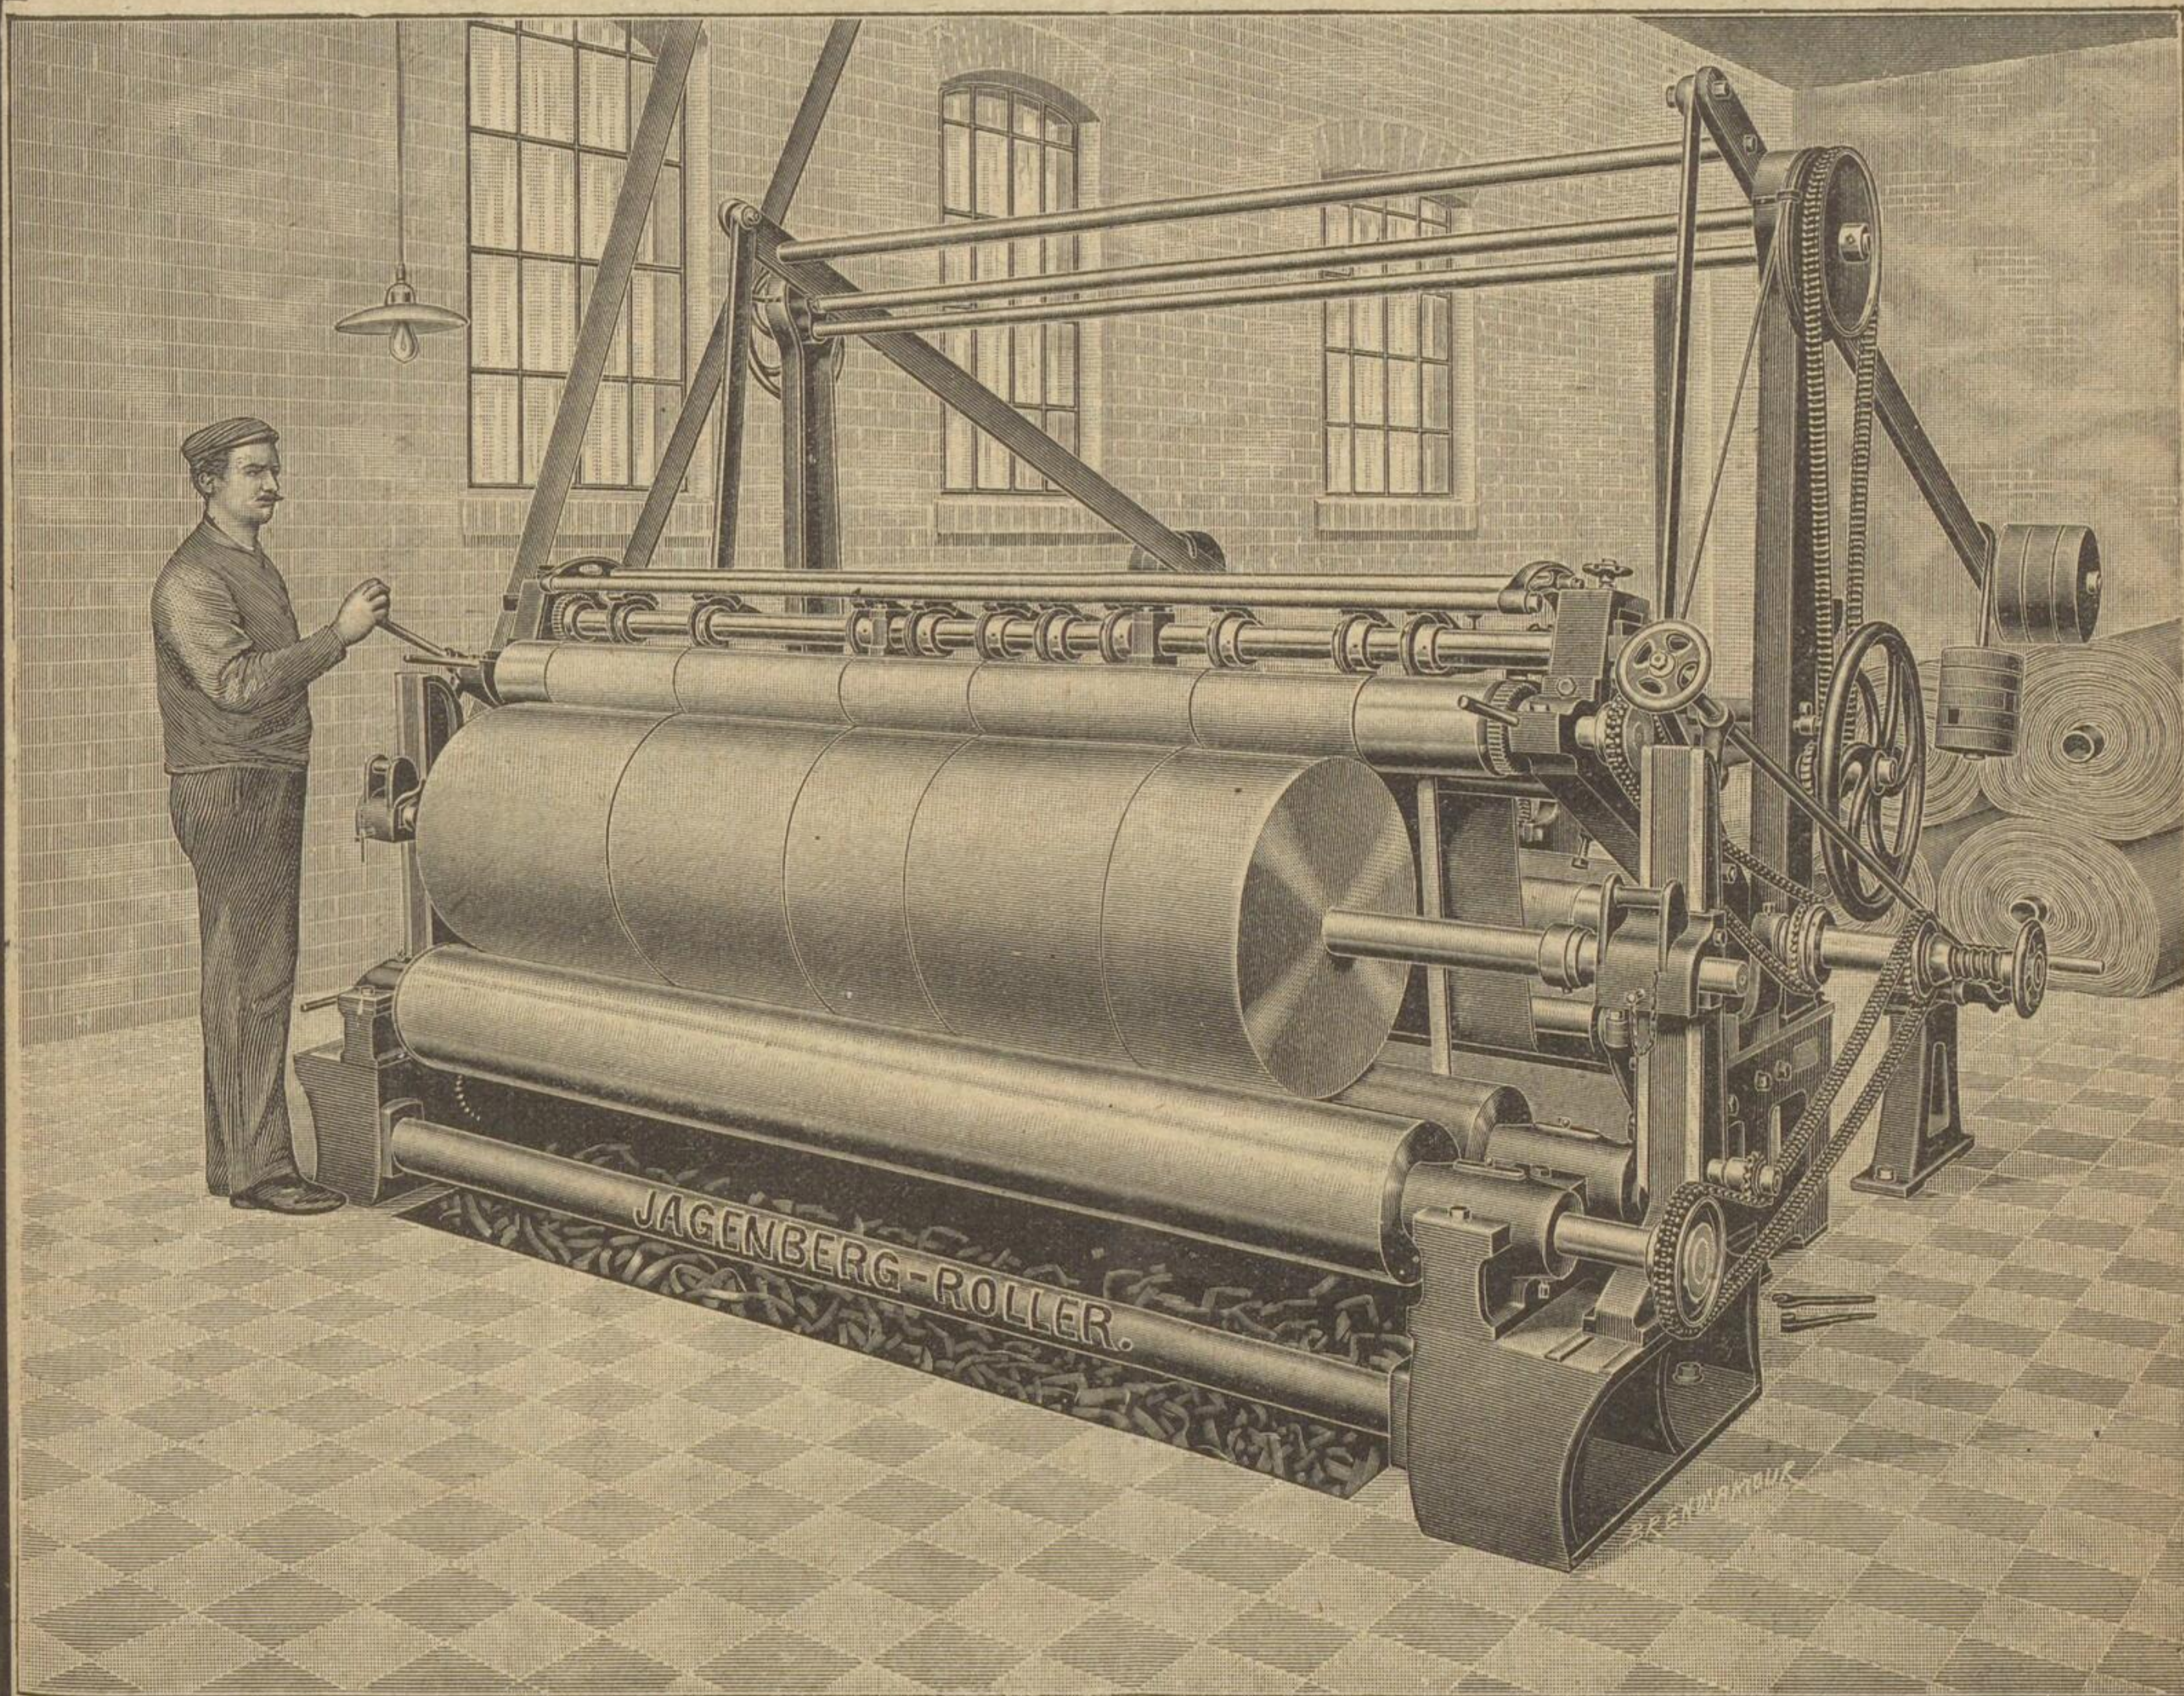

Ferd. Emil Jagenberg, Maschinen-Fabrik, Düsseldorf a. Rhein
Moderner Rotations-Roller
 mit Geschwindigkeitsregler

Für extragrosse und schwere Rotationsrollen, Zeitungsrollen etc.

Einfache Bedienung!

In der Praxis glänzend bewährt

Grosse Leistung!

2250 bis 3500 mm Arbeitsbreiten
 Staubreier glatter Scherenschnitt
 Geringer Abfallstreifen :: :: ::

Eisenharte exakte Wickelung ::
 Stabile Bauart :: :: :: ::
 Geschickte Konstruktion :: ::

Neu!

Doppeltragwalzen

Neu!

Die geschnittenen Rollen fallen leicht von einander

In letzter Zeit wurde eine Menge dieser Maschinen an Papierfabriken des In- und Auslandes zur vollsten Zufriedenheit geliefert. — Referenzen zu Diensten!