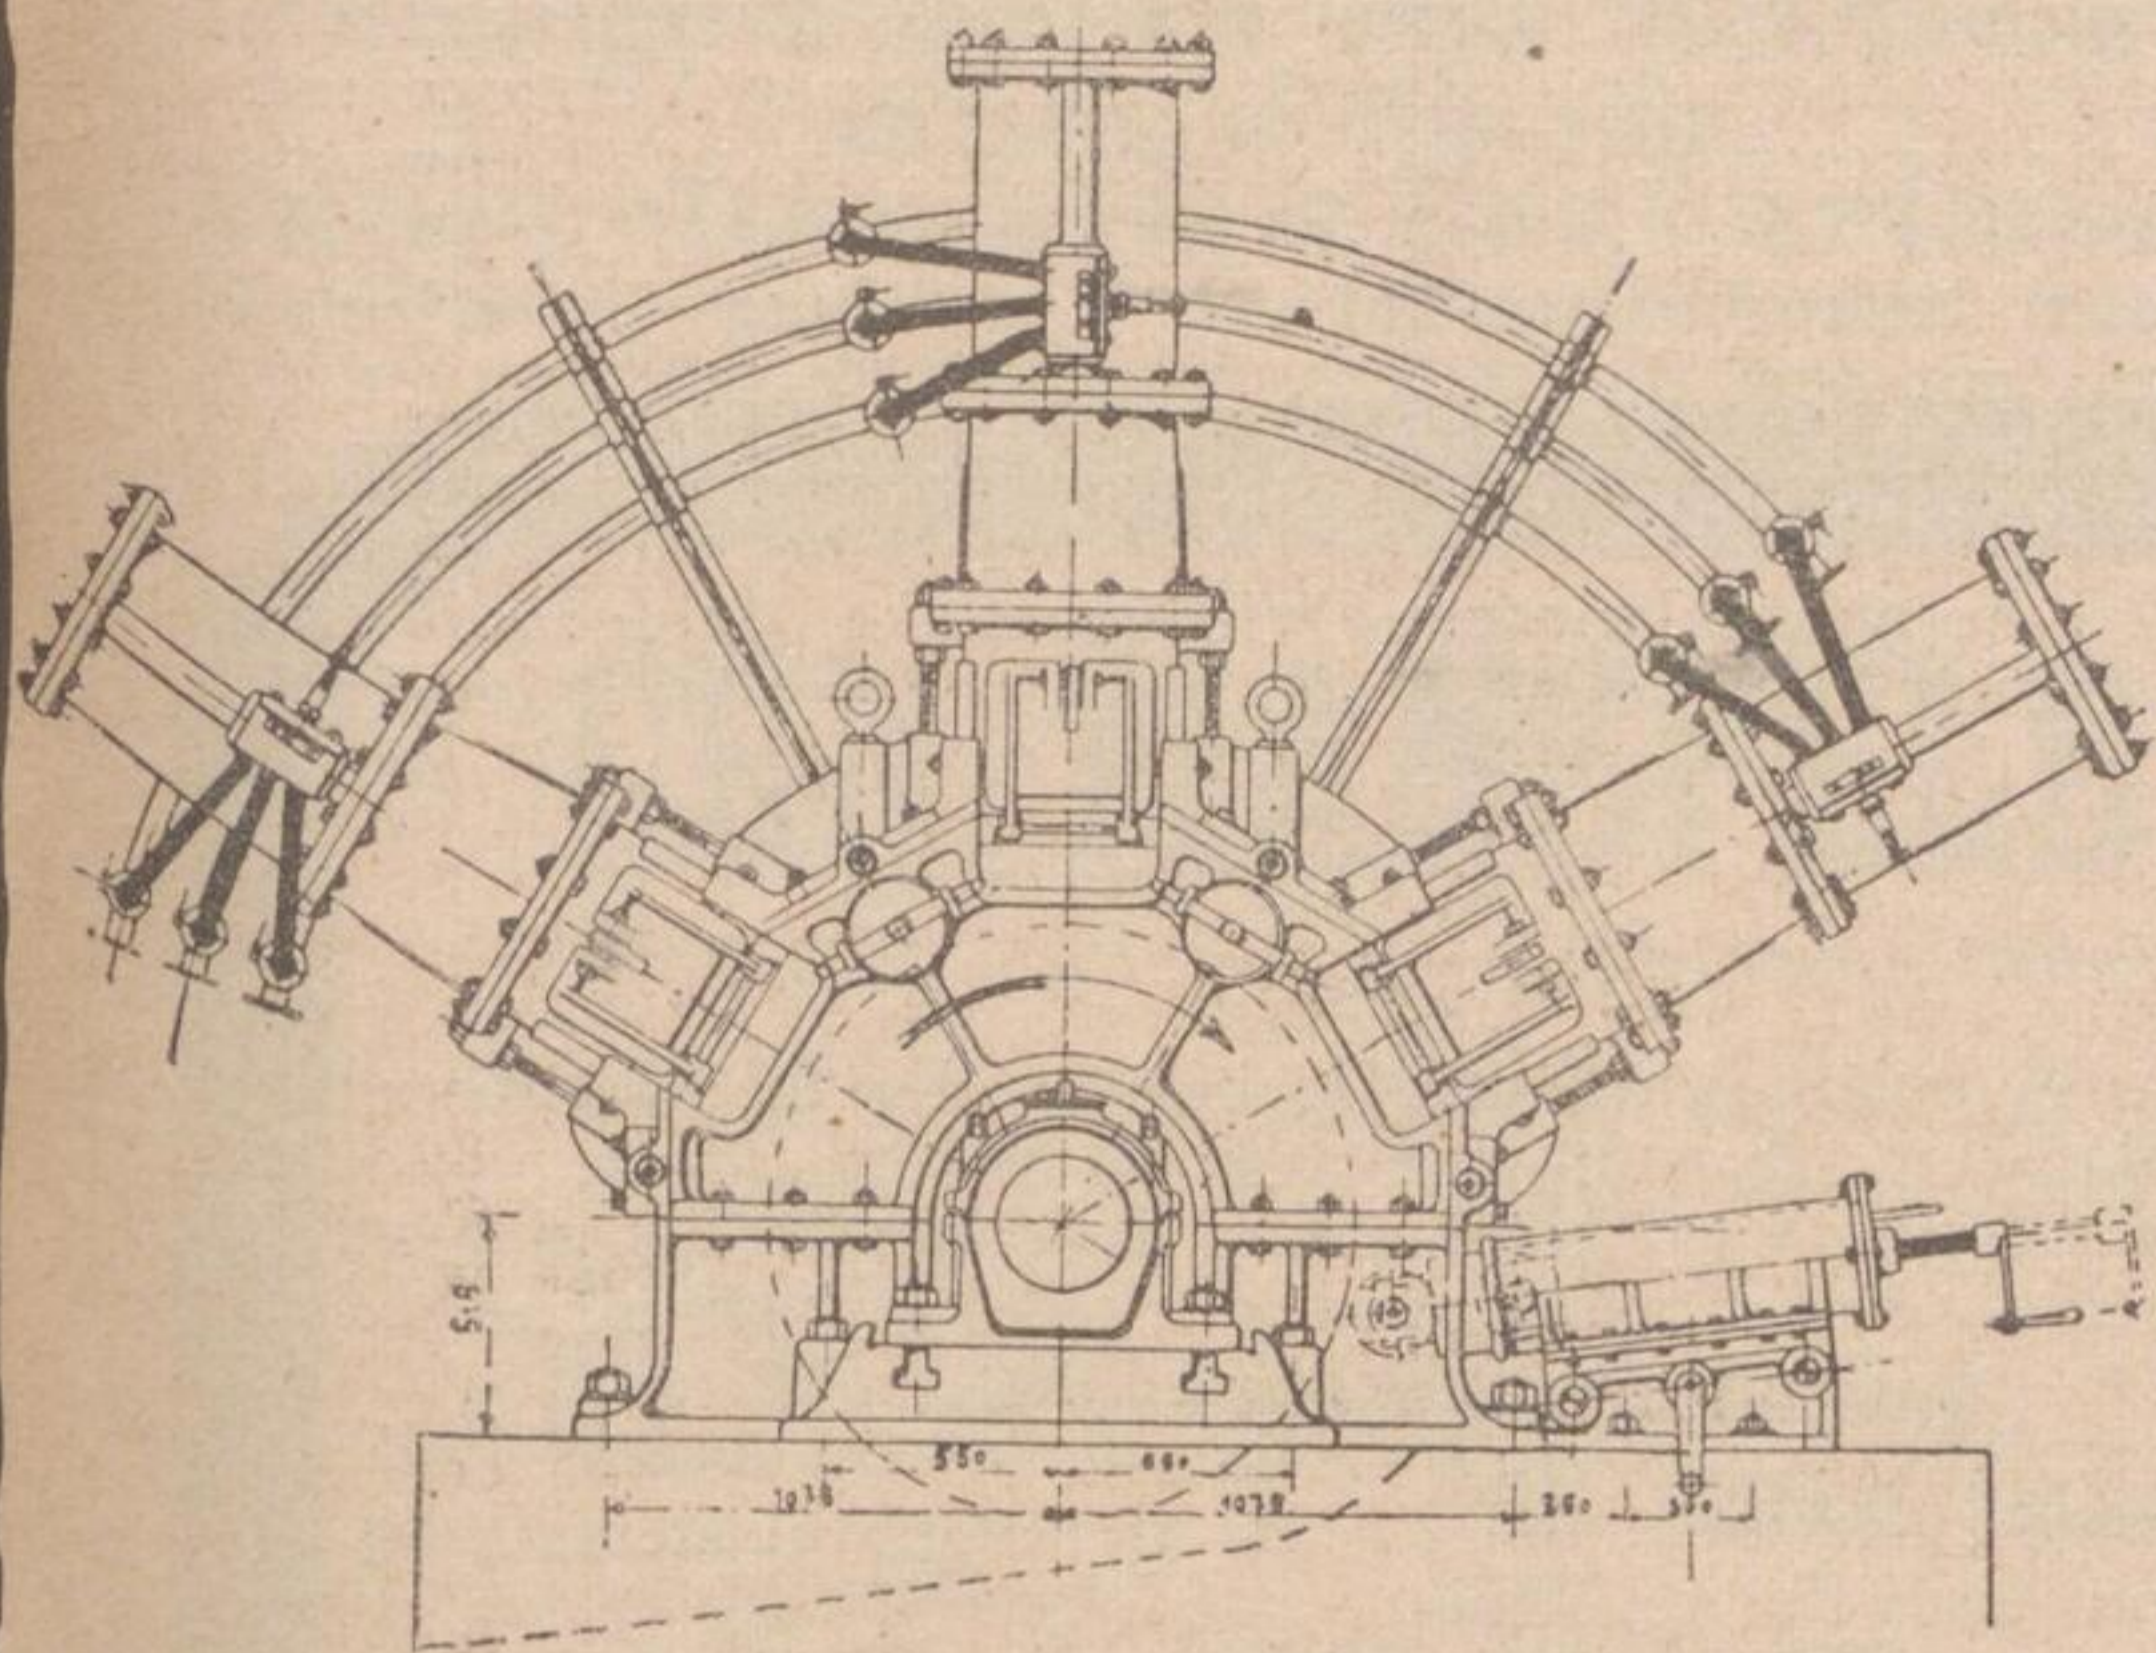

Automatische Rostbeschickungs-
Apparate, System Ruf

Roststäbe jeder Konstruktion
hochfeuerbeständig

Hydraulischer Holzschleifapparat mit 3 Pressen [4

Blumentopfhüllen

in Chromo und Krepp
Epperlein & Eisert
Elterlein in Sachsen.