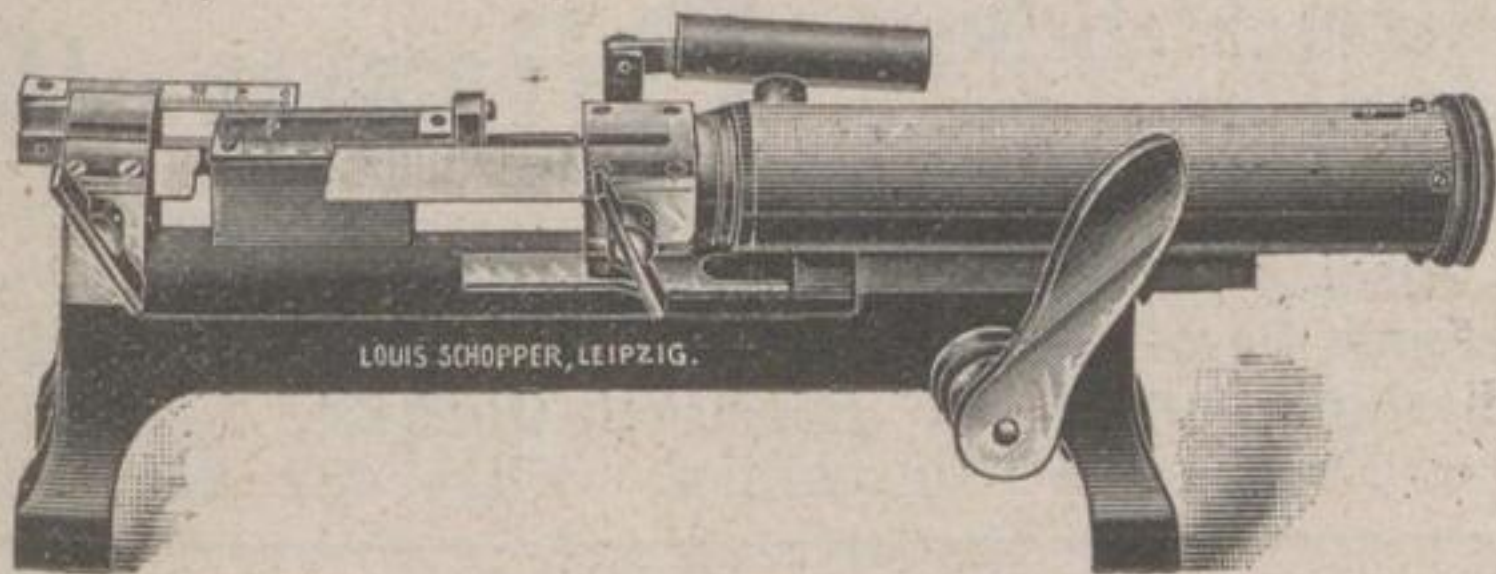

EV Ecken-Verbind-Maschine Modell 1914

(78514)

Die „Jagenberg“-Ecken-Verbind-Maschine ist eine unentbehrliche Maschine für die Herstellung von Kartons, die billig, unverwundlich, elegant aussehen und staubdicht sein sollen. — Bewährtes System — Einfache Handhabung. Als neu ist besonders hervorzuheben die automatische Vorrichtung zum Einschlag der Heftstreifen um die Ecke nach Innen, wodurch die Kartons unverwundlich werden. — **Informieren Sie sich.**

FERD. & EMIL JAGENBERG

Maschinenfabrik **Düsseldorf**

Eigene Häuser: Berlin · Hamburg · Leipzig · Stuttgart
Wien · Paris · London · New York

Schoppers Schnell-Papierprüfer

zur Bestimmung der

Festigkeit (Reisslänge) und Dehnung

Wertvoll für alle, welche Papiere herstellen, liefern oder verbrauchen

LOUIS SCHOPPER, LEIPZIG.

Louis Schopper, Leipzig, Arndtstr. 27
Fabrik wissenschaftlicher und technischer Apparate [79042x]

Fensterkuvert-Lack

von höchster Durchschlagskraft und Trockenfähigkeit stellen im Grossbetrieb her und bieten bedeutende Vorteile; (76845)

Hessel, Foll & Co., Lackfabrik, Nerchau b. Leipzig

KÖNIGL. WÜRTTEMBERG.
HÜTTENWERK KÖNIGSBRONN
KÖNIGSBRONN, WÜRTTEMBERG

ÄLTESTES DEUTSCHES SPEZIALWERK FÜR
WALZEN AUS COQUILLEN-HARTGUSS
ZUR PAPIERFABRIKATION

KÖNIGSBRONNER HARTGUSS- WALZEN

FÜR PAPIERMASCHINEN UND KALANDER

SORGFÄLTIGSTE INSTANDSETZUNG
GEBRAUCHTER WALZEN

62785