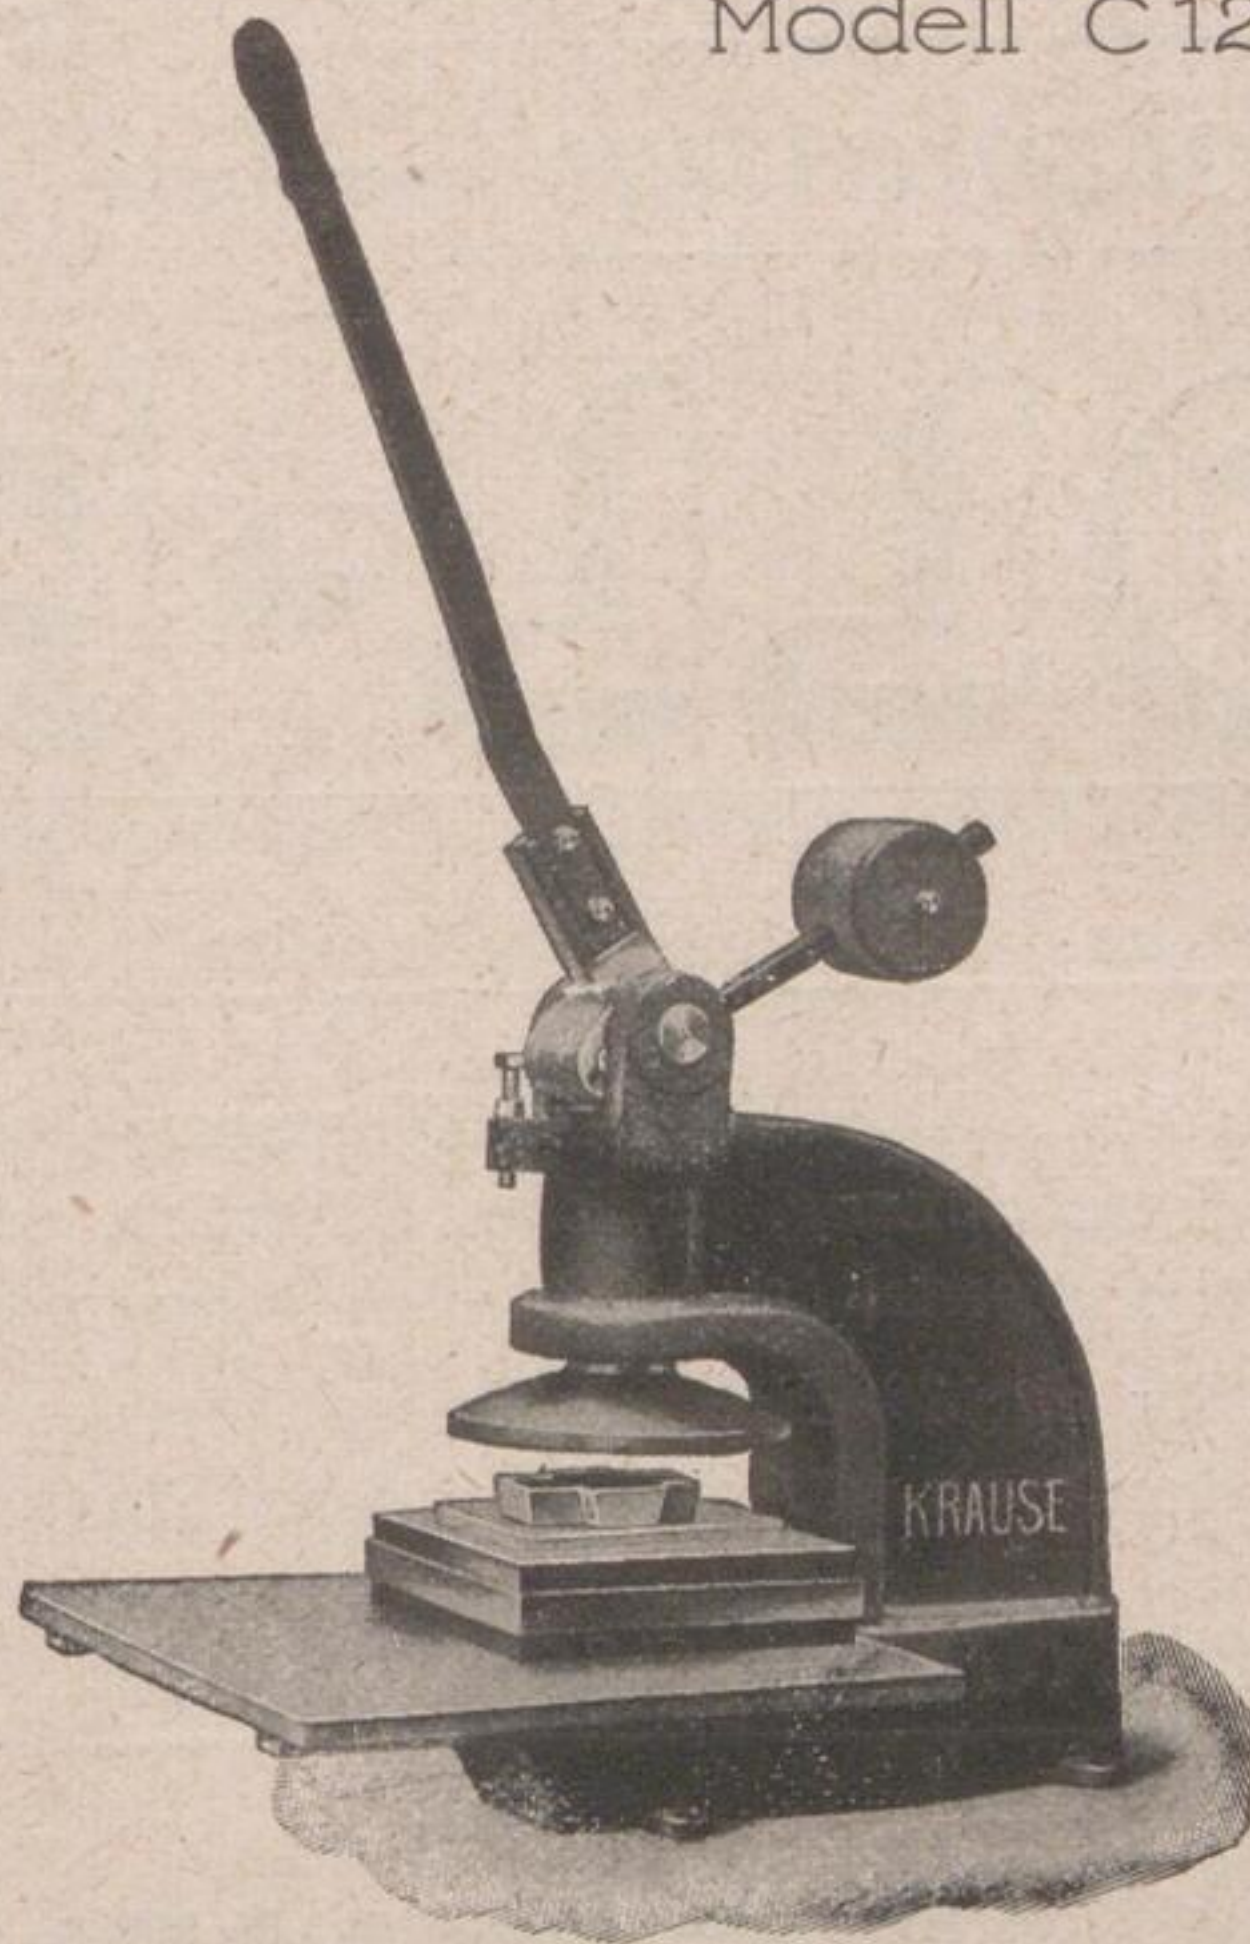

Grösstes Haus der Klebstoff-Industrie [91741]

Neue Ausstanzmaschine „Krause“

mit Handhebel

Modell C 12 A

Besonders kräftige
nach drei Seiten hin
offene Bauart.

Durchmesser der
Druckplatte 20 cm.

Druckkraft
etwa 5000 kg.