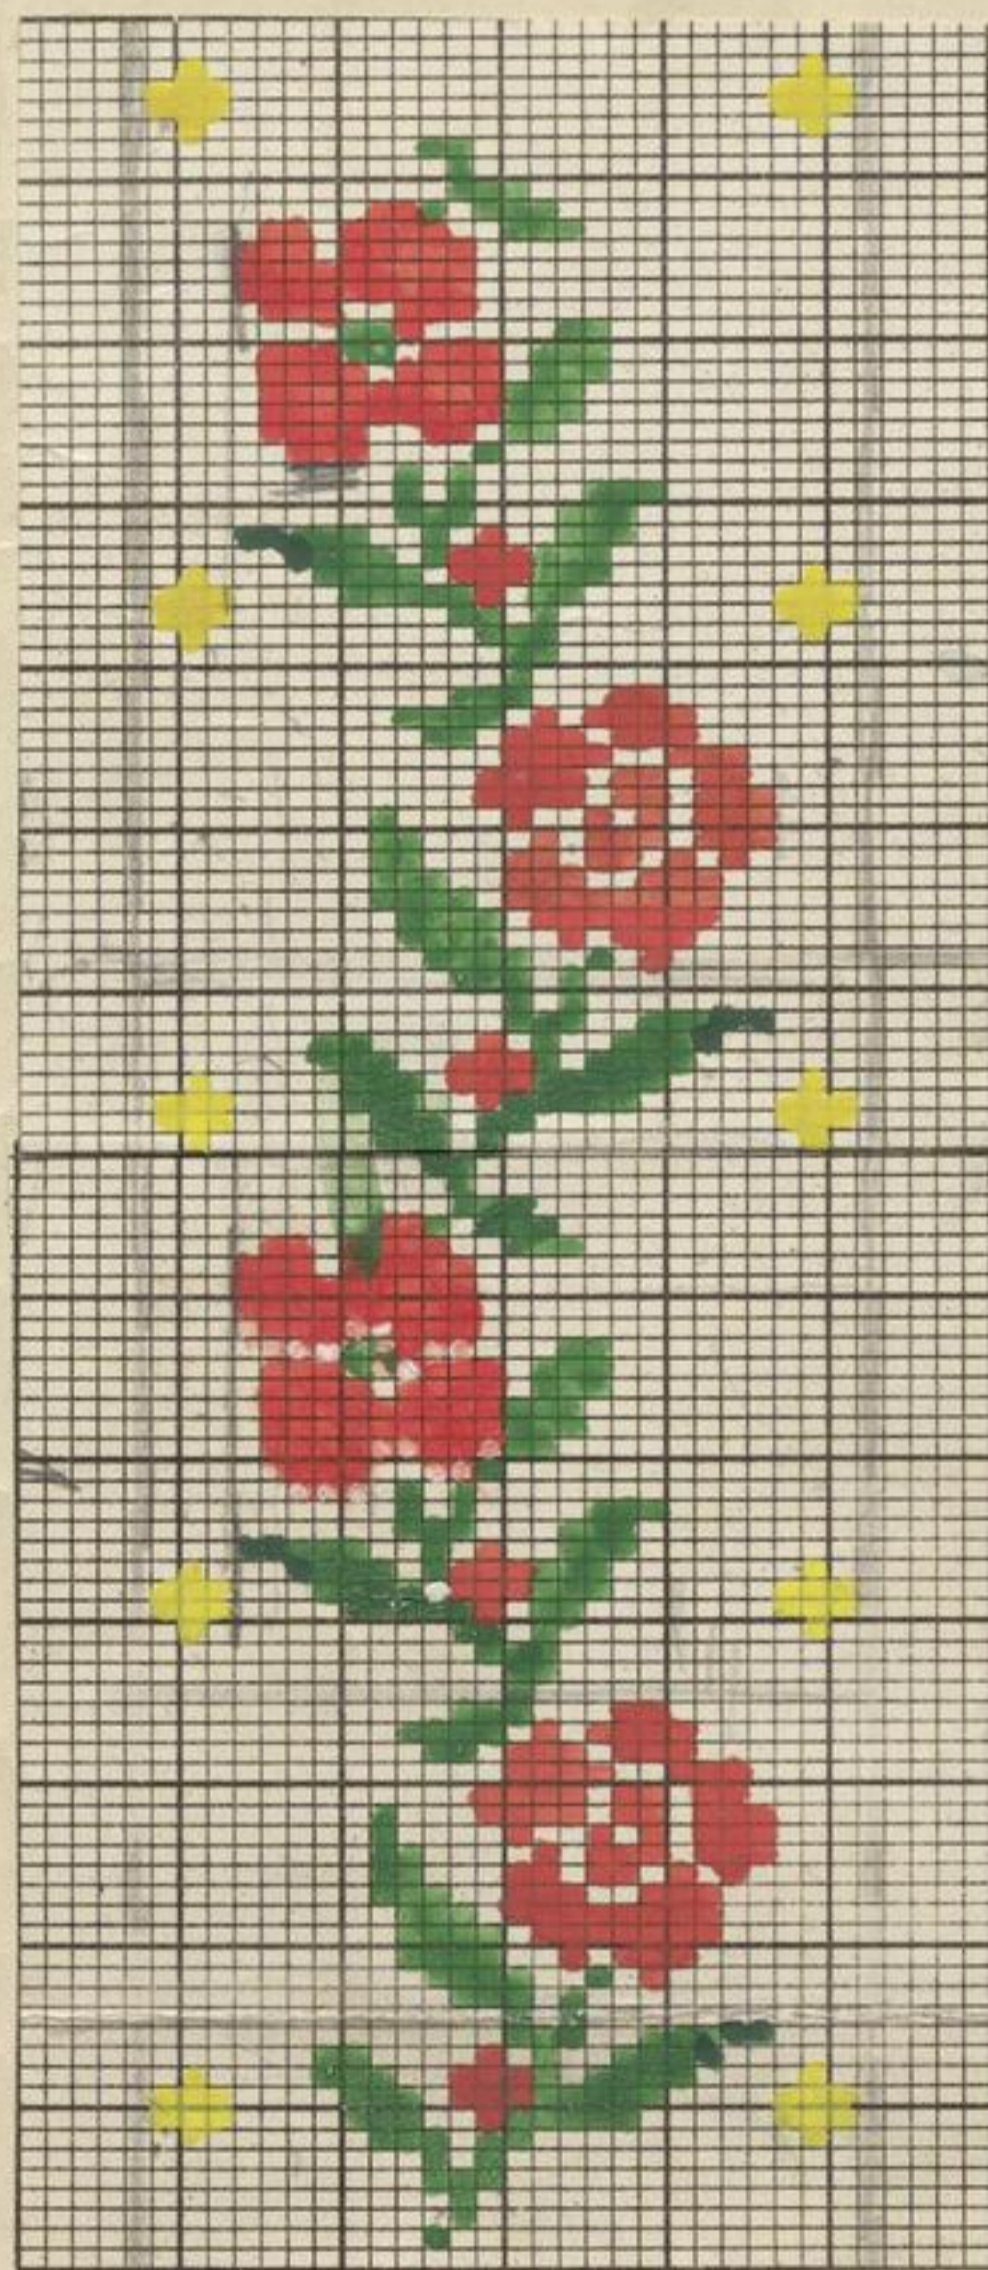

Patrouenskirzger 4031 A

= 4071

Manfred Lorenz  
Musterzeichner  
und  
Jacquardstricklosgar  
GLAUCHAU I. Sa.

45 Stück 2  
46 " 436 Stück  
45 " 4071

P14