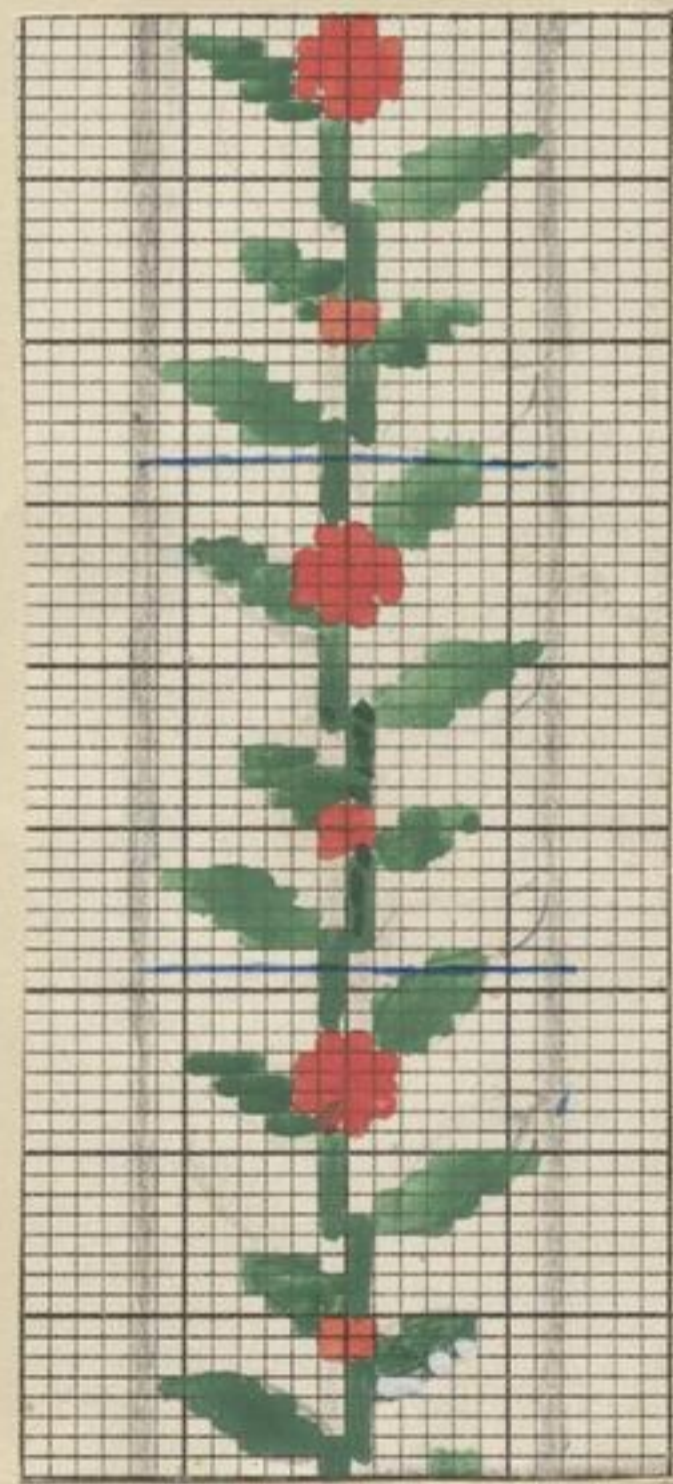

Patrouenskirzger 4031 A

= 4071

Manfred Lorenz  
Musterzeichner  
und  
Jacquardstricklosgar  
GLAUCHAU I. Sa.

45 Stück 2  
46 " 436 Stück  
45 " 4071

P14