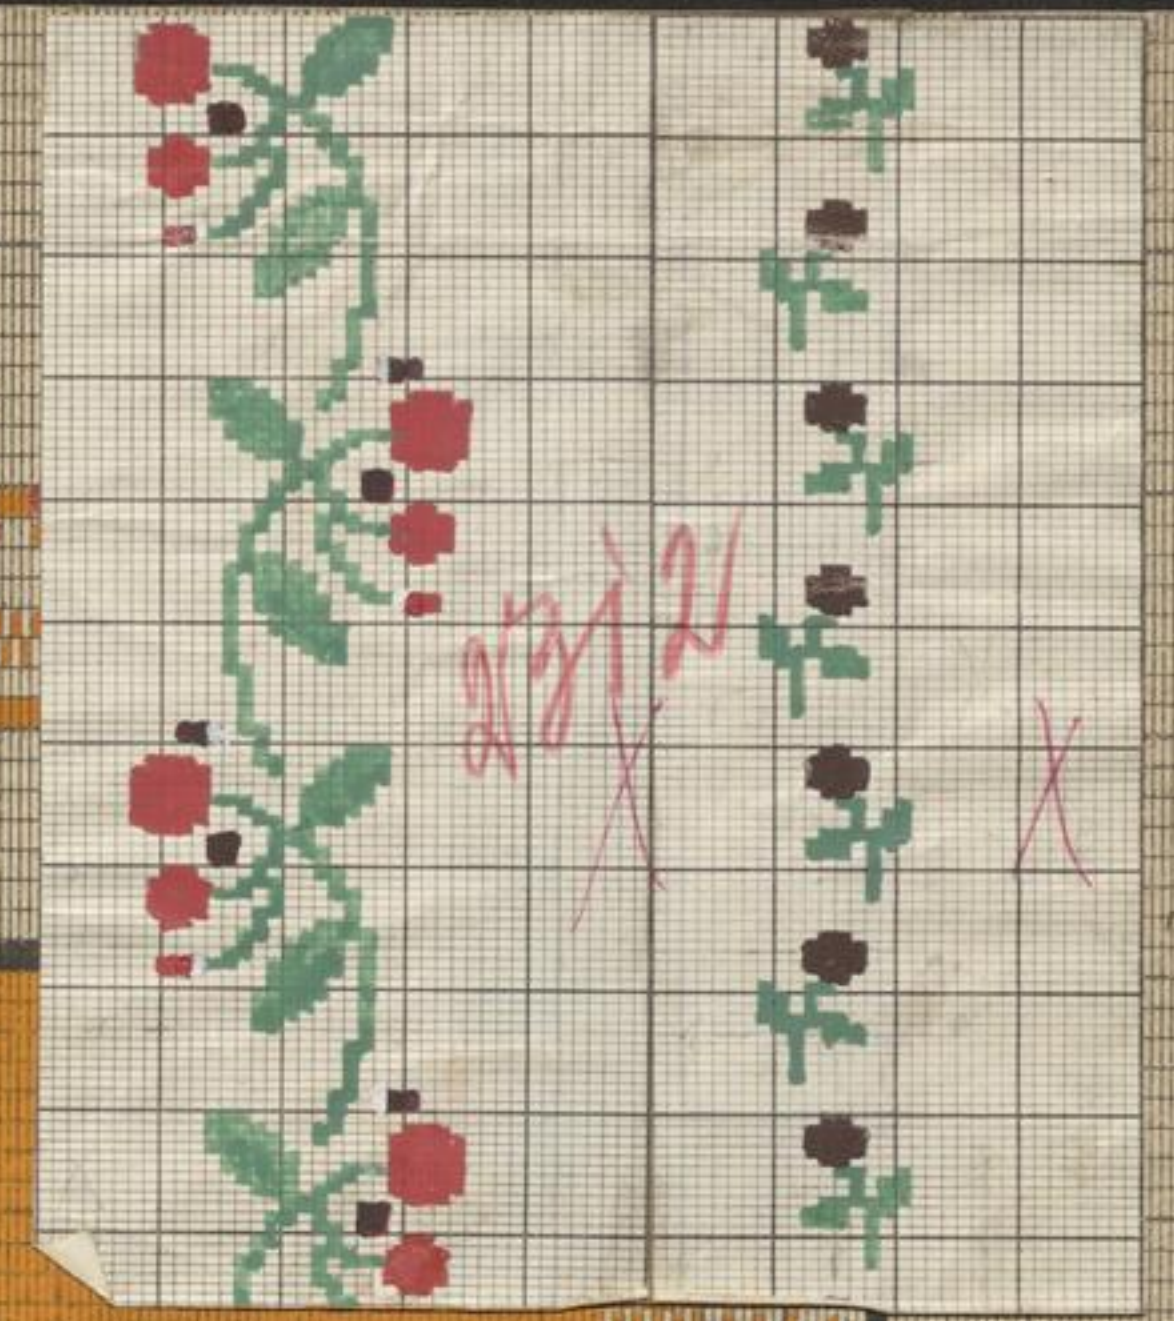

72 -

40 -

1

440 Kettlinien

schußdichte 54 - 55 per 1 Zoll

orange, grün, karmin,
blau genommen

1760er Masch.

Kurt Tannenhauer
Braunsdorf-Zschopautal

20/6.50

20/12

7 49