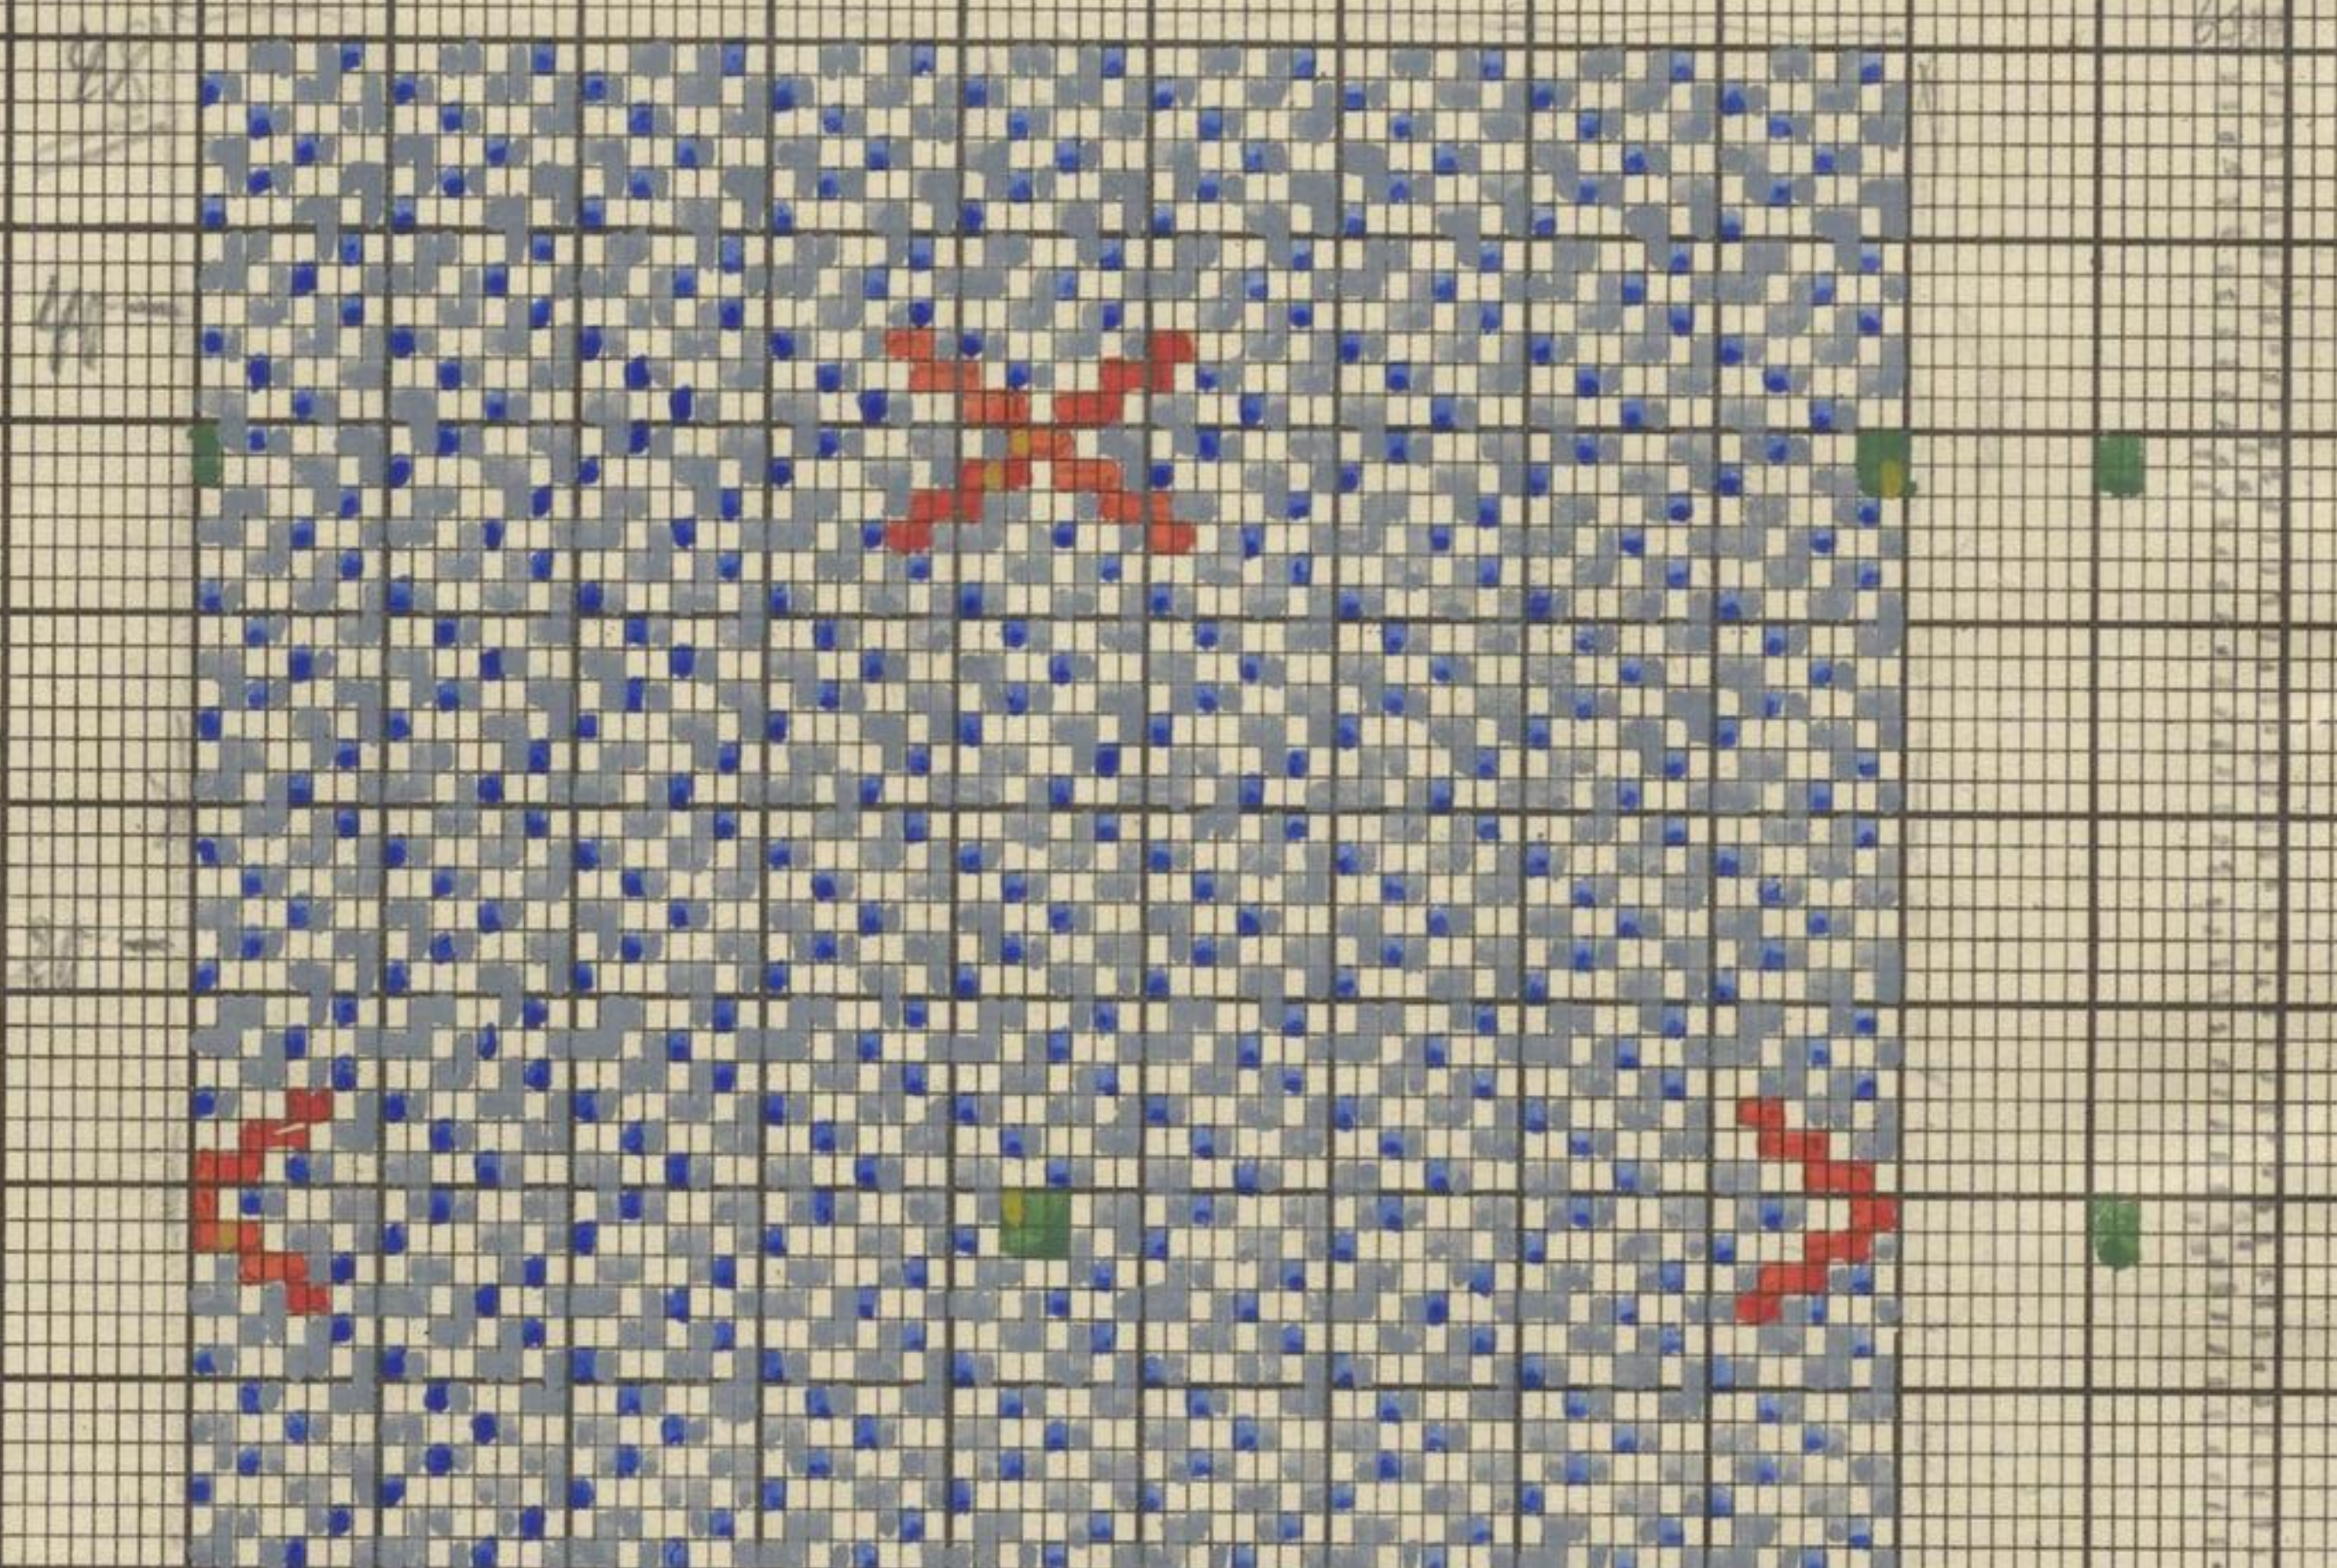

1)

2268.

576 Stk.

I. Schüß: grau, weiß, rot, grün.

9 Stk.

II. Schüß: grau, weiß, grün.

3x6 p. p. m.

III. Schüß: grau, weiß, rot, grün.

Richard Grünert
 Atelier für Zeichen
 Jacquard-Weberei-Fabrik
 Frankenberg i. Sa.

P 558