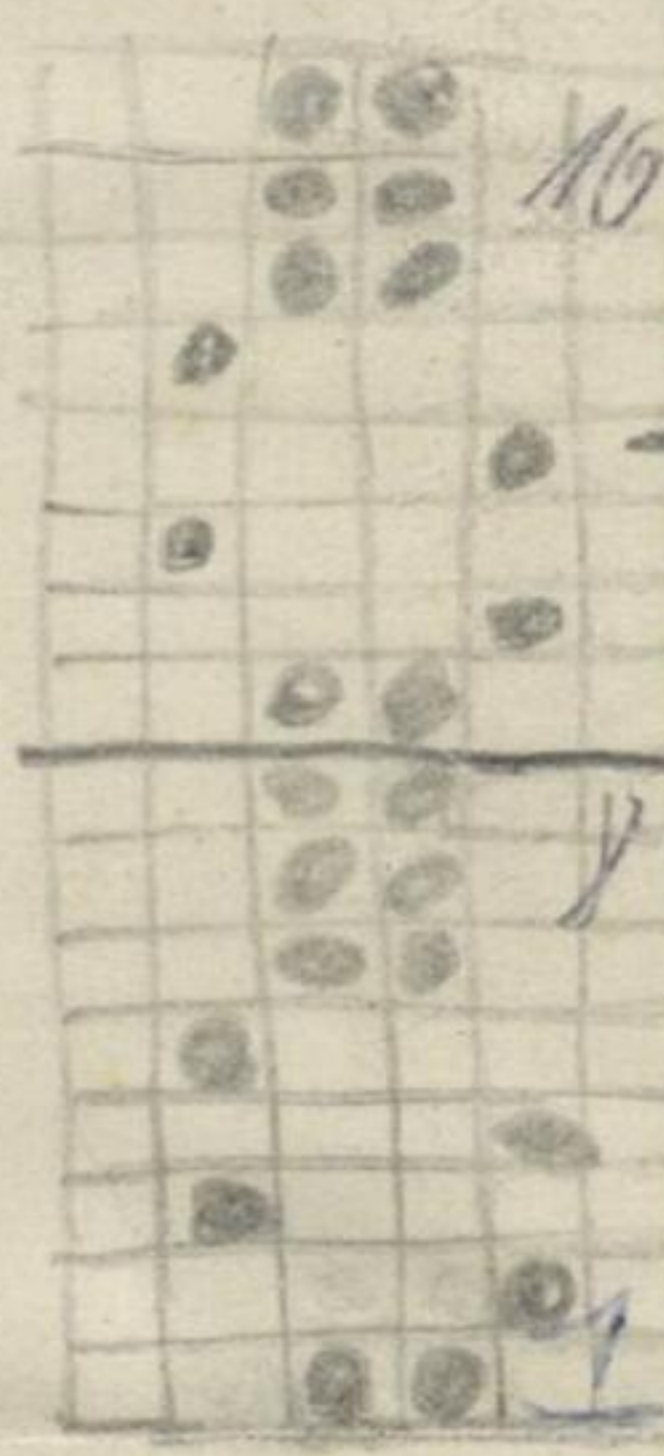

48

8

4

4

3

3

2

2

Weder

20

6 7 8 9

10

8

1

11

601

Felix Reißig

früher G. Hugo Delling

1760 - Maschine 440 Pl. = 32 cm

60 Plat. gezeichnet 24x 10 cm.

13 Lohmpaar 1 cm = 48 Blatt.

Rot genommen!

2852 T

Kurt Lässig