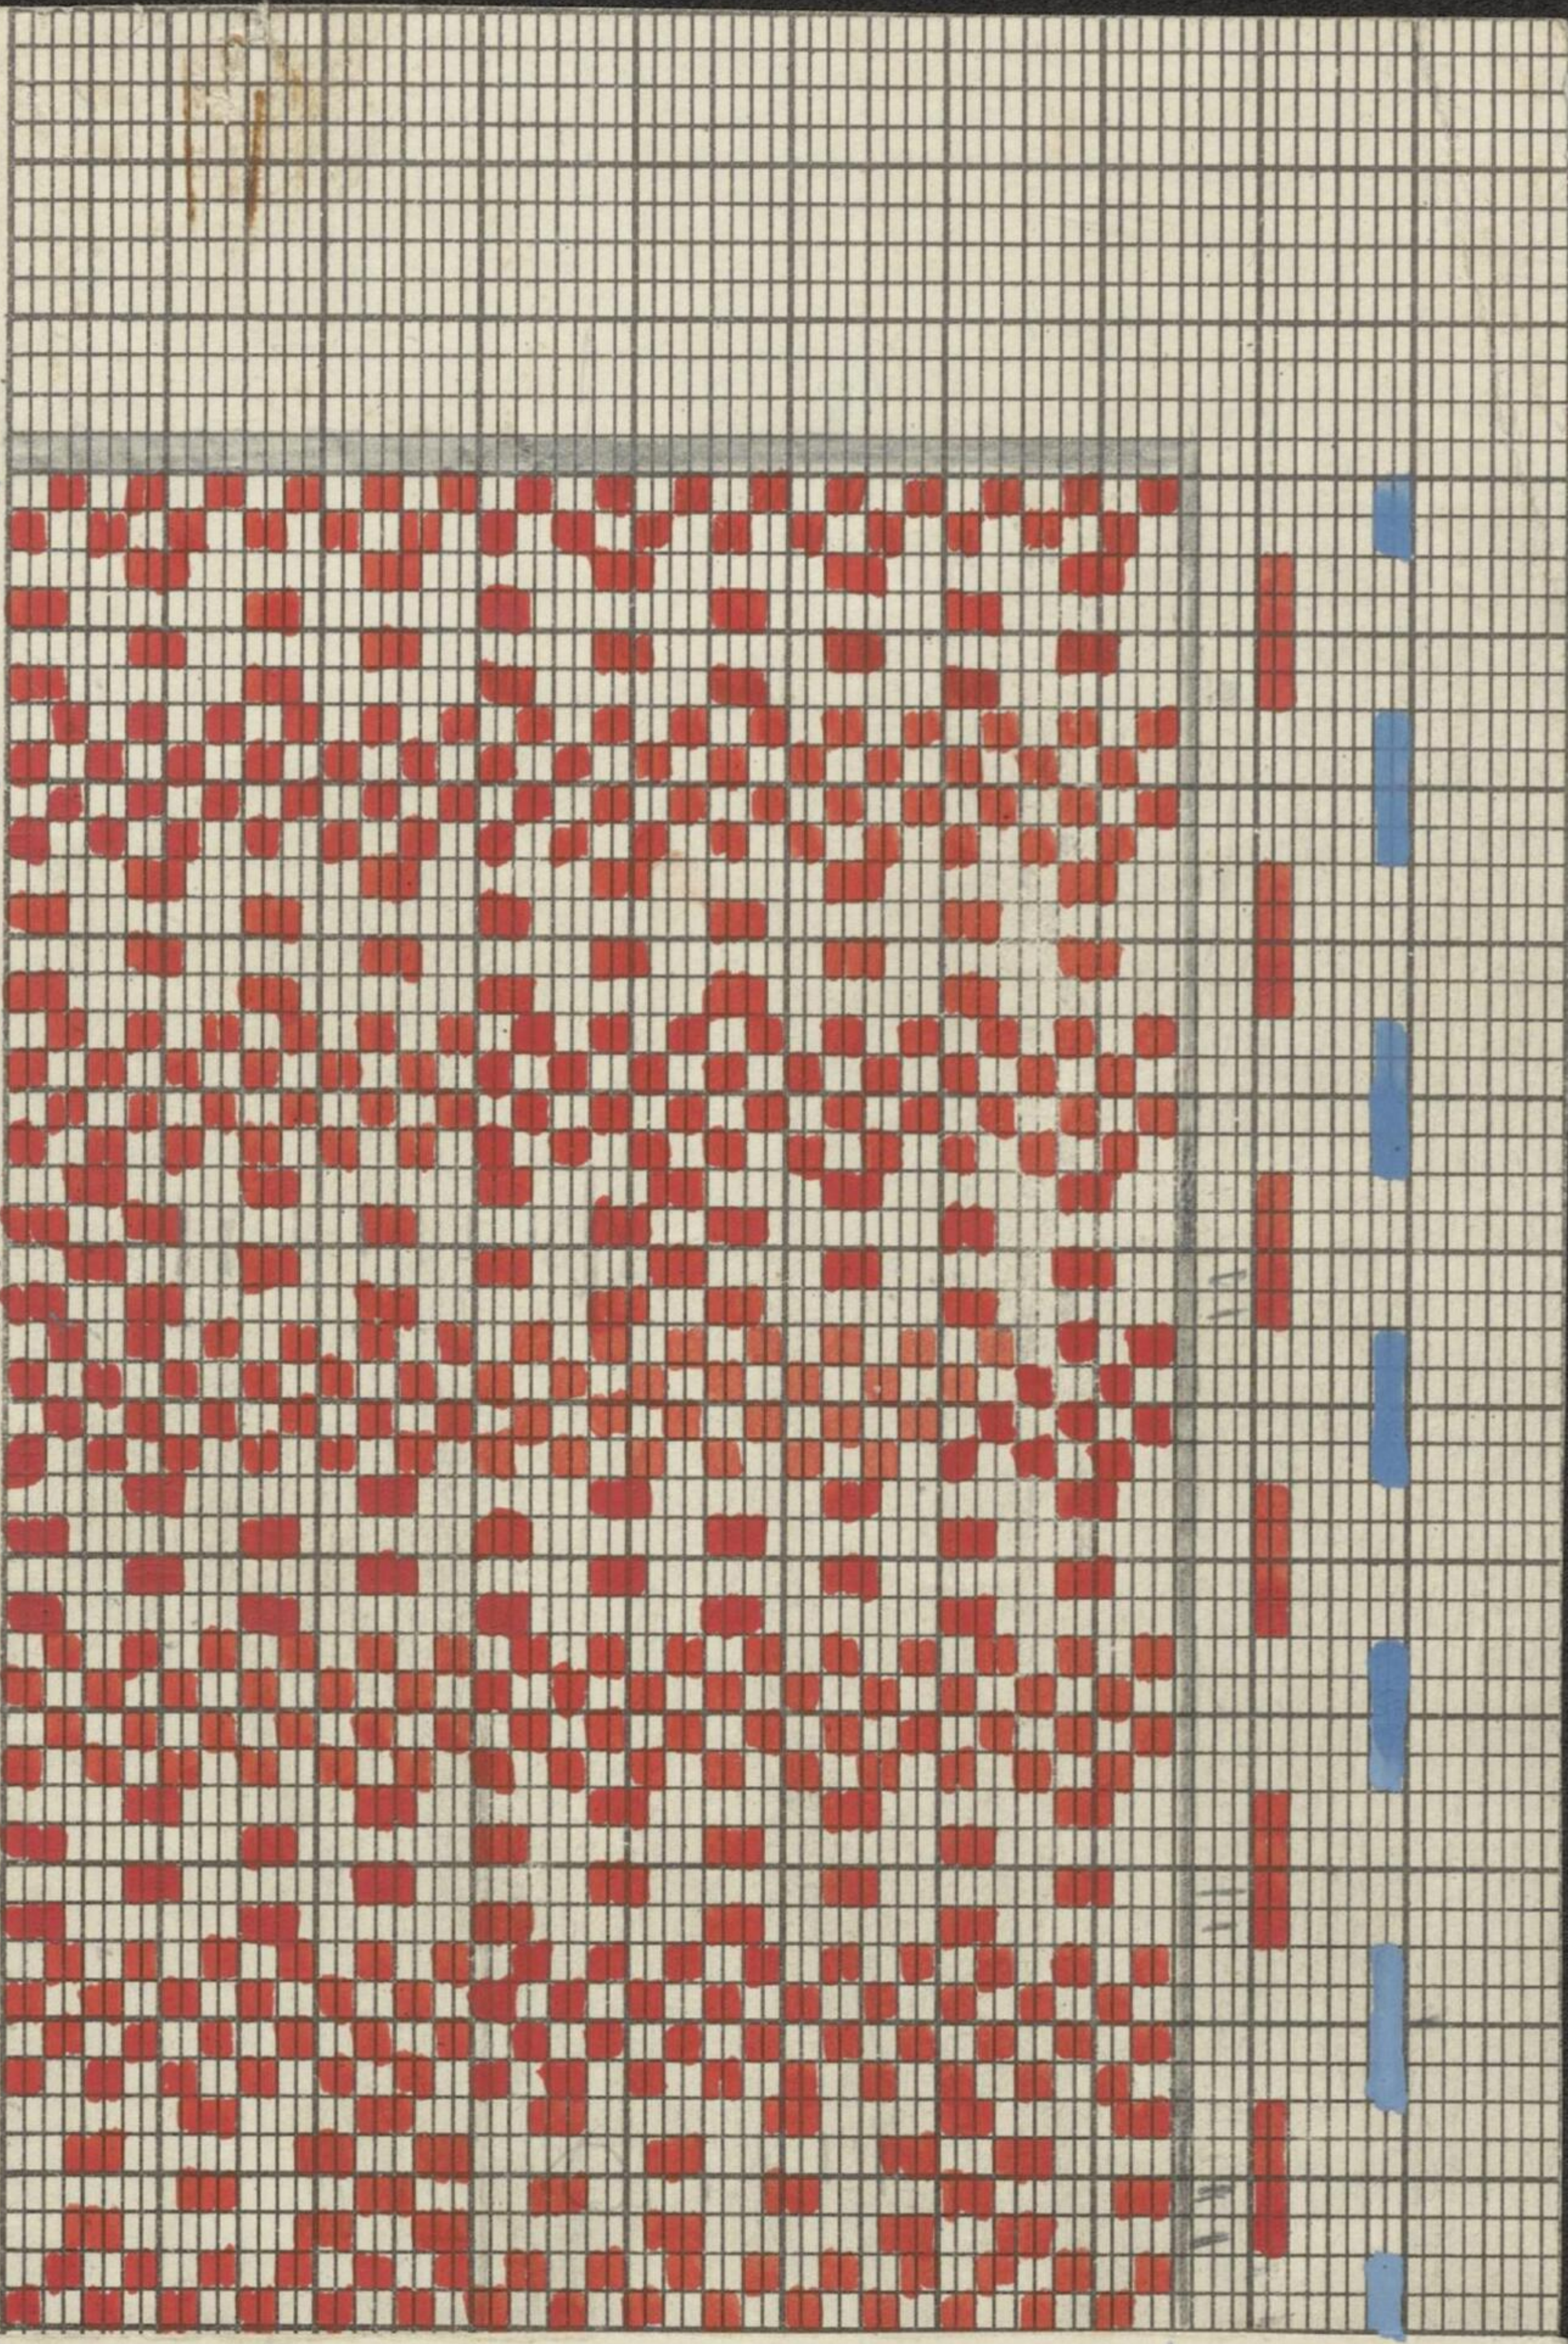

48

8

4

4

3

3

2

2

Weder

20

6 7 8 9

10

8

1

11

601

Felix Reißig

früher G. Hugo Delling

1760 - Maschine 440 Pl. = 32 cm

60 Plat. gezeichnet 24x 10 cm.

13 Lohmpaar 1 cm = 48 Blatt.

Rot genommen!

2852 T

Kurt Lässig