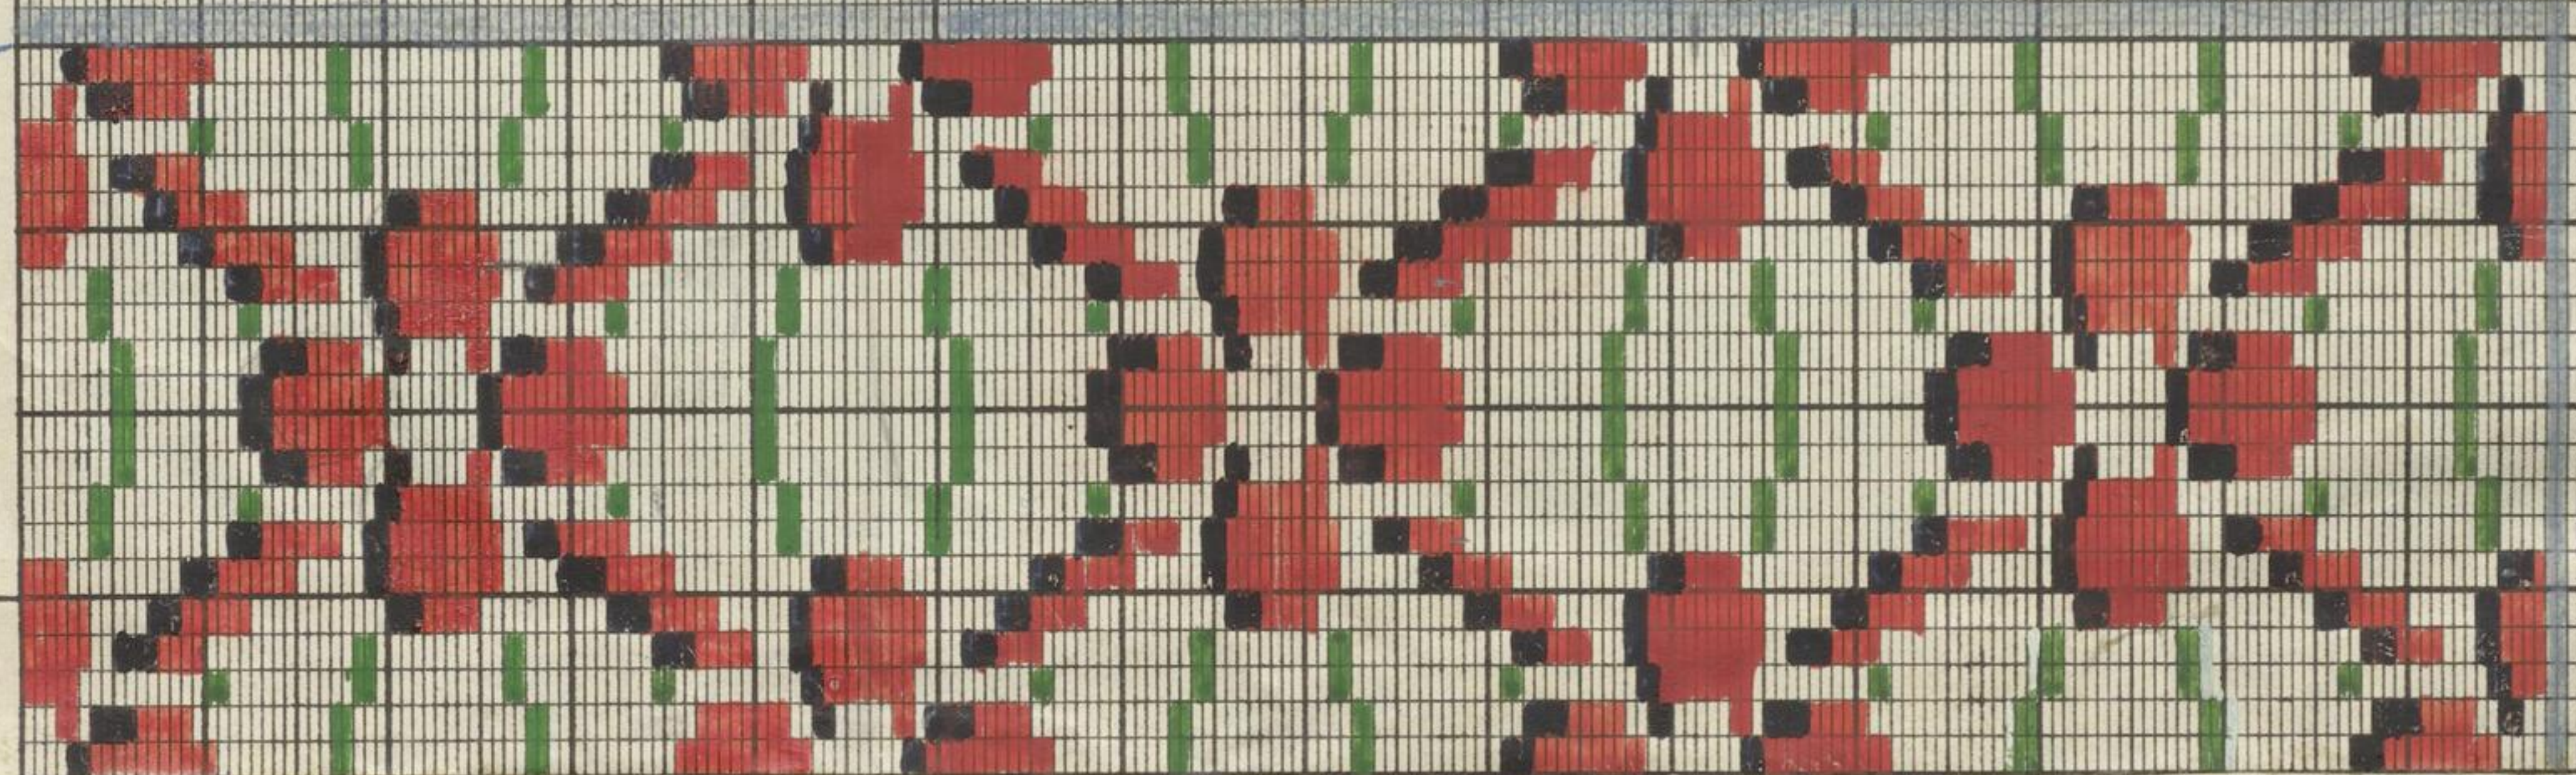

1760

20

220 x 2 =
440 x 4 =
1760

Kurt Tannenhauer
Braunsdorf.

4 x nebenninander loieren.

Jude Kallimie - 2 Läden
" Opriplimie - 3 Wipf

1760 Tls.

3 x 8 Wipf per cur

- 1. Schupf fein
- 2. " fein
- 3. " Frotte

3. Wipf: auf grün , cinnobier

weiß grün.

Dess. Dresden "

alles nicht gut aus.

2. Wipf: auf grün, weiß, braun , cinnobier

Dess. 23.06.

2300

Yac Lohse

1. Wipf: auf grün, weiß, braun , cinnobier

Herrnsdorf-Oblopitz, Kurt Tannenhauer
Braunsdorf-Zschopautal

2 Plat. Lichte
5 " fauststeden
Reverac Reche brocken

P 620