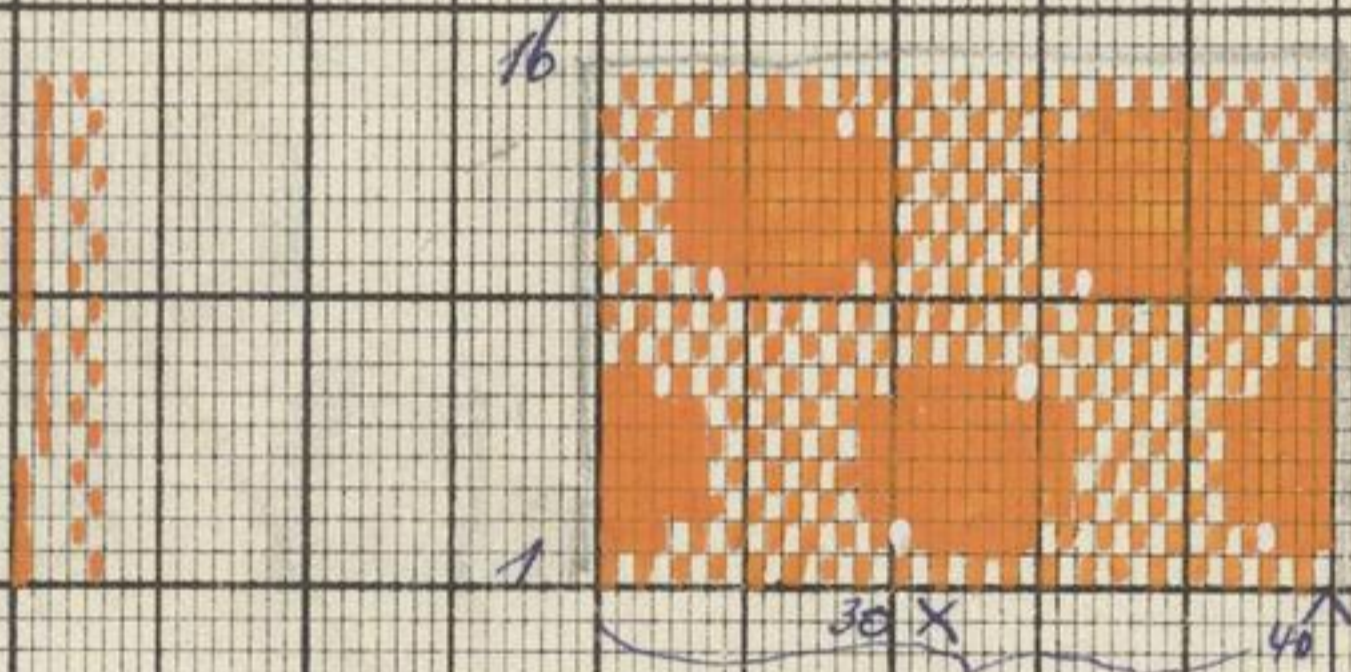

2566

2567

37 Kette

21 p. p. cm.

1320 Masch.

1200 Pl.

rot schlagen

2566/67