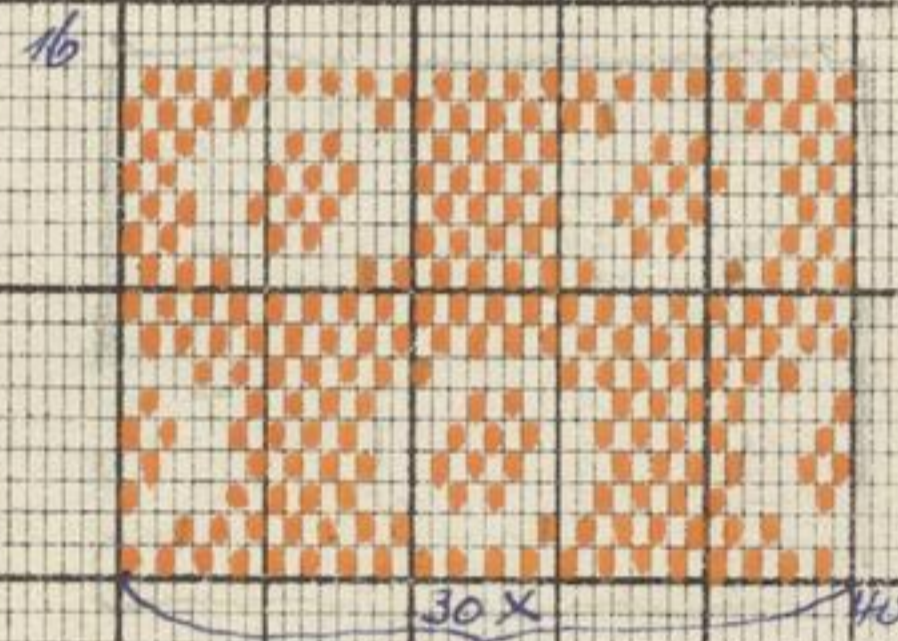

2566

2567

37 Kette

21 p. p. cm.

1320 Masch.

1200 Pl.

rot schlagen

2566/67