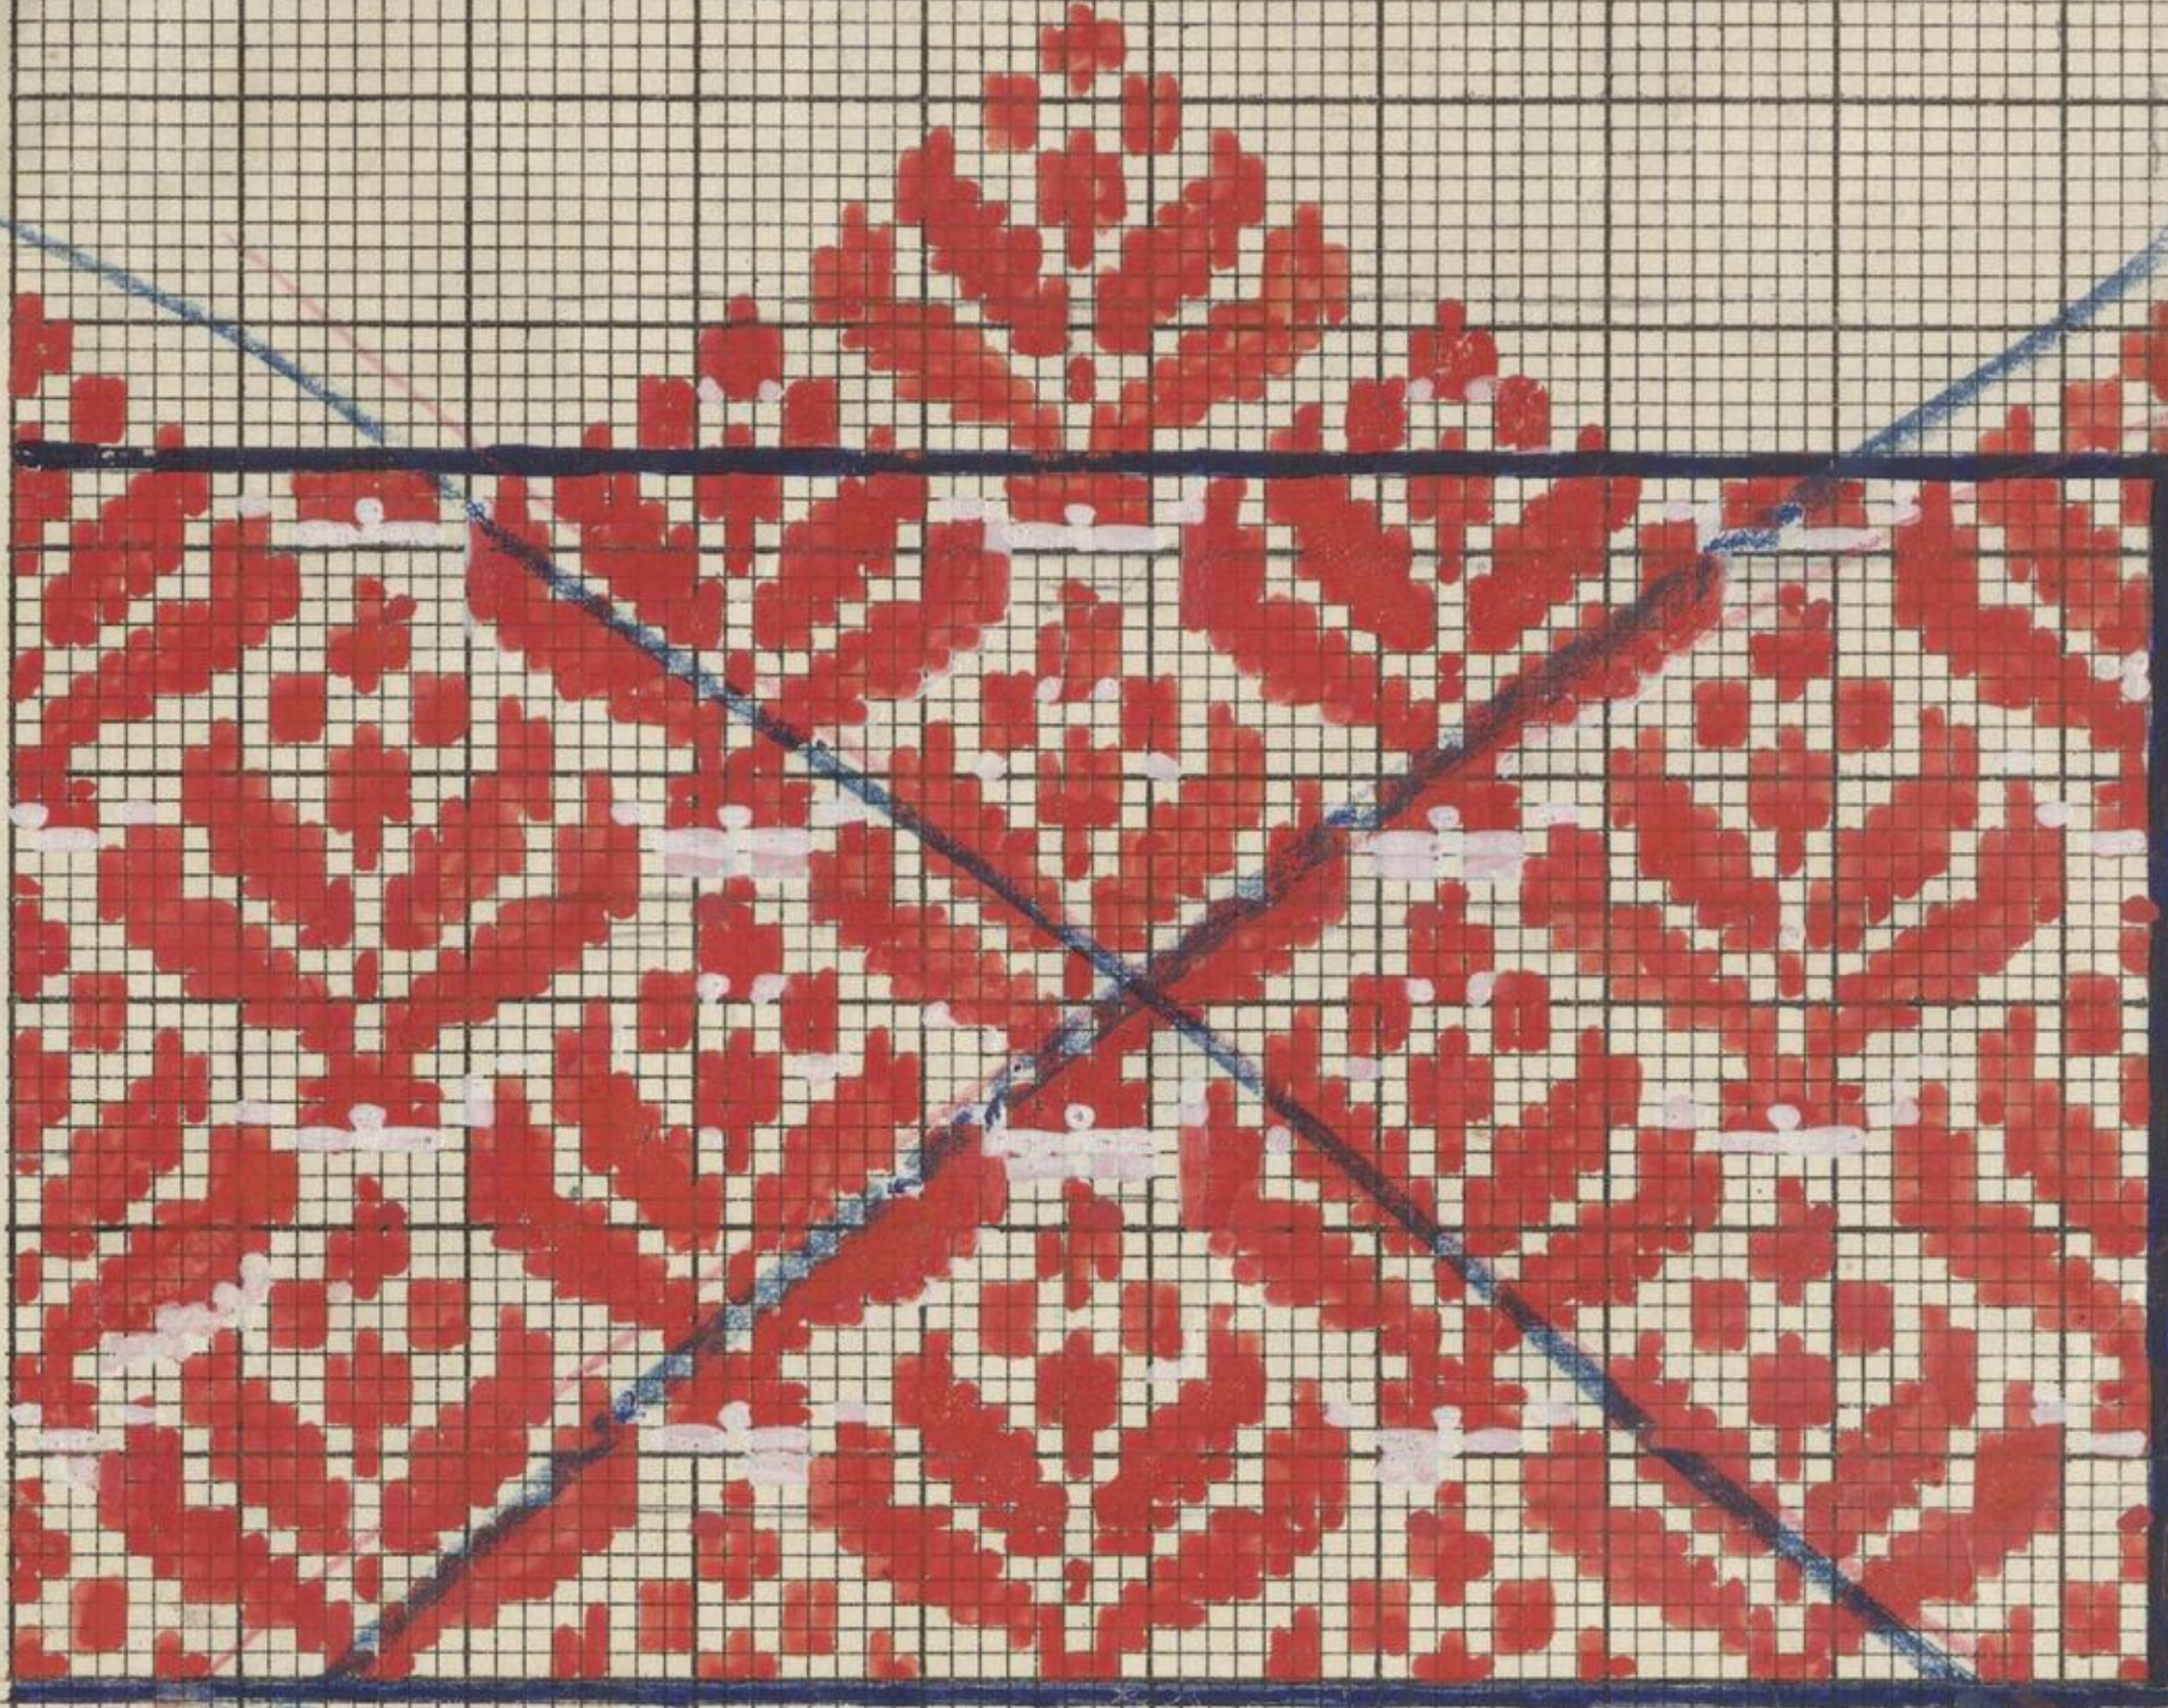

48

75 Kette - 300 Pkt
 4 mal Leinwand - 1200 Pkt

Handwritten notes in red ink, including a large '2' and some illegible scribbles.

50

75 Kette - 300 Pkt
 4 mal Leinwand - 1200 Pkt

Handwritten notes in red ink, including '600' and 'Länge 50'' Blatt'.

Urwert: 585/D.	Bezeichnung: - 2495
Artikel: Möbelstoff	Rand: - Blatt
Maschine: 1320+	Kante: - Blatt
Kettendichte: 37,5 m/cm	Mitte: - Blatt
Schußdichte: 3 x 10 p/cm	Zus: 50/150 Blatt
Vorrichtung Pkt: 1 - 1200 = 32 cm, Leister	- Leiste.

HEINZE & ENGEL, CHEMNITZ

80

	600 pkt Grund fein Pkt. 2, 5, 6	300 pkt Figur groß Pkt. 3, 7	300 pkt Leinwand fein Pkt. 4, 8
1. tief stark	weiß zusammen	rot zusammen auf. weiß	weiß zusammen
2. tief Grund fein	weiß, rot zusammen	rot zusammen	/
3. tief Leinwand fein	/	/	weiß, rot zusammen

Zu Ratour:
 jede Kettlinie - 4 Platinen
 tiefplatinen - 3 tief

2495
 Farbe

Leiste
 1760er stark
 1200 Platinen

P 840