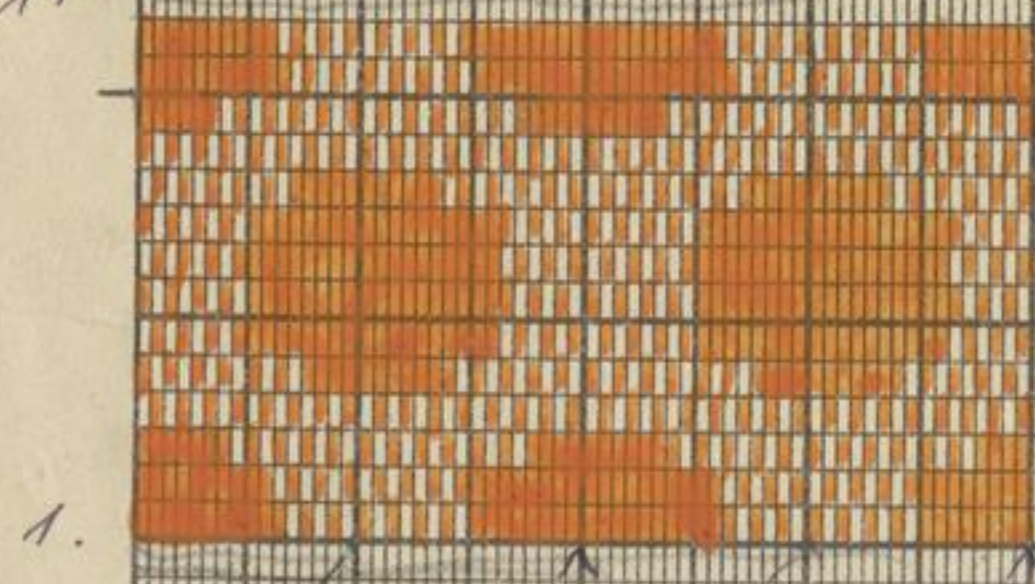

2510

2511

14

14

K. T.

55 Kette) pccm
17 p

Pa. 1-1760

rot schlagen