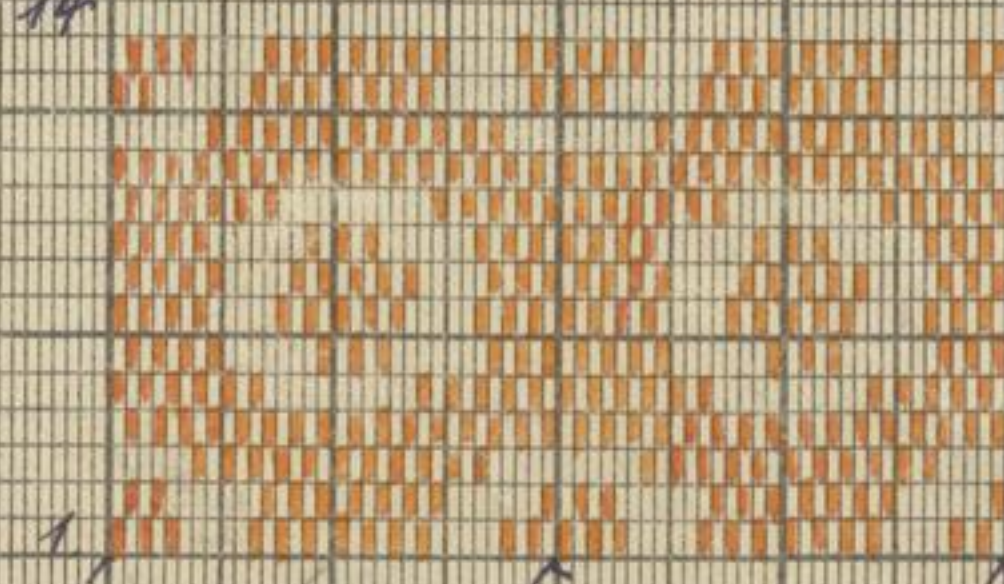

2510

2511

14

14

K. T.

55 Kette) pccm
17 p

Pa. 1-1760

rot schlagen