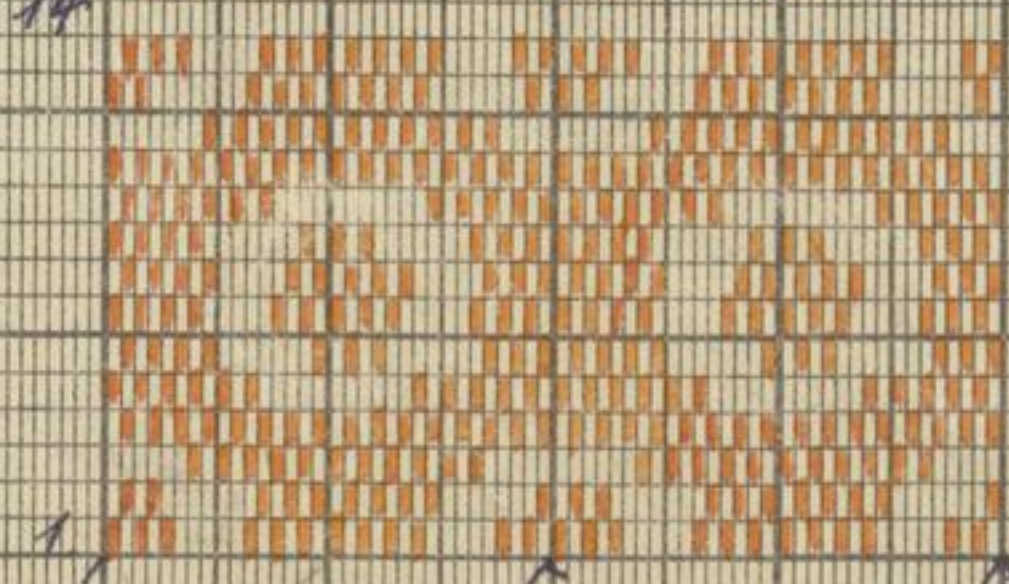

2510

2511

14

14

1.

1.

K. T.

55 Kette) pccm  
47 P

Pa. 1-1760

rot schlagere

Richard G. Müller  
Kleinfabrikanten  
Frankenberg, Oö.

2510

2511

Pfso