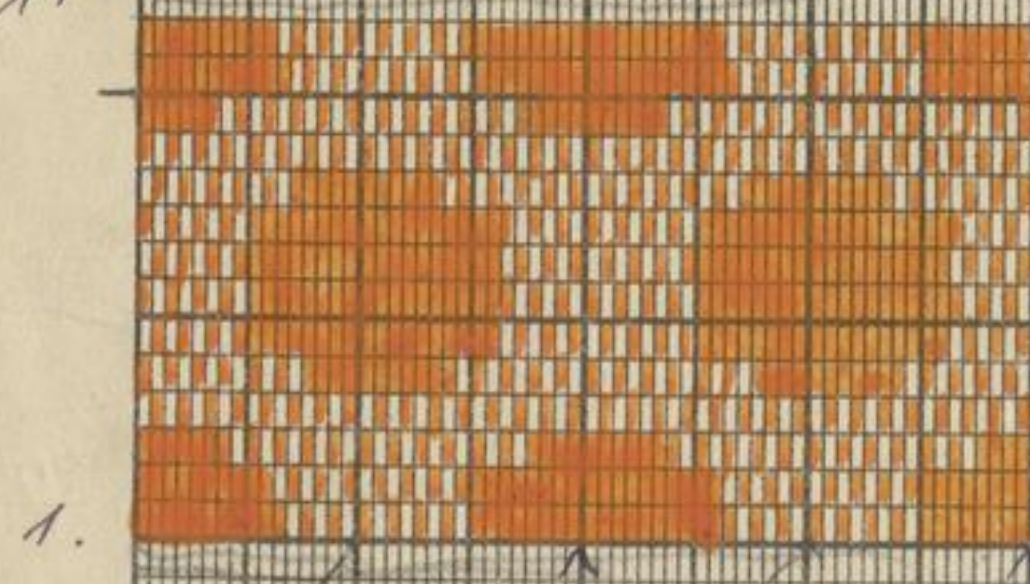

2510

2511

14

14

1.

1.

K. T.

55 Kette) pccm  
47 P

Pa. 1-1760

rot schlagere

Richard G. Müller  
Kleinfabrikanten  
Frankenberg, Oö.

2510

2511

Pfso