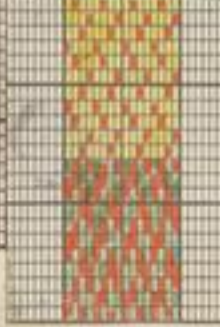

9-16

1. Masche

27 1/2 Kette } vom
161 f.

2549

1760^r Masch. 1200 Stk.

weis schlagen

mit gelb

mit grün

angefleckt

Richard Grunert
Friedrichsberg 18a

P 836