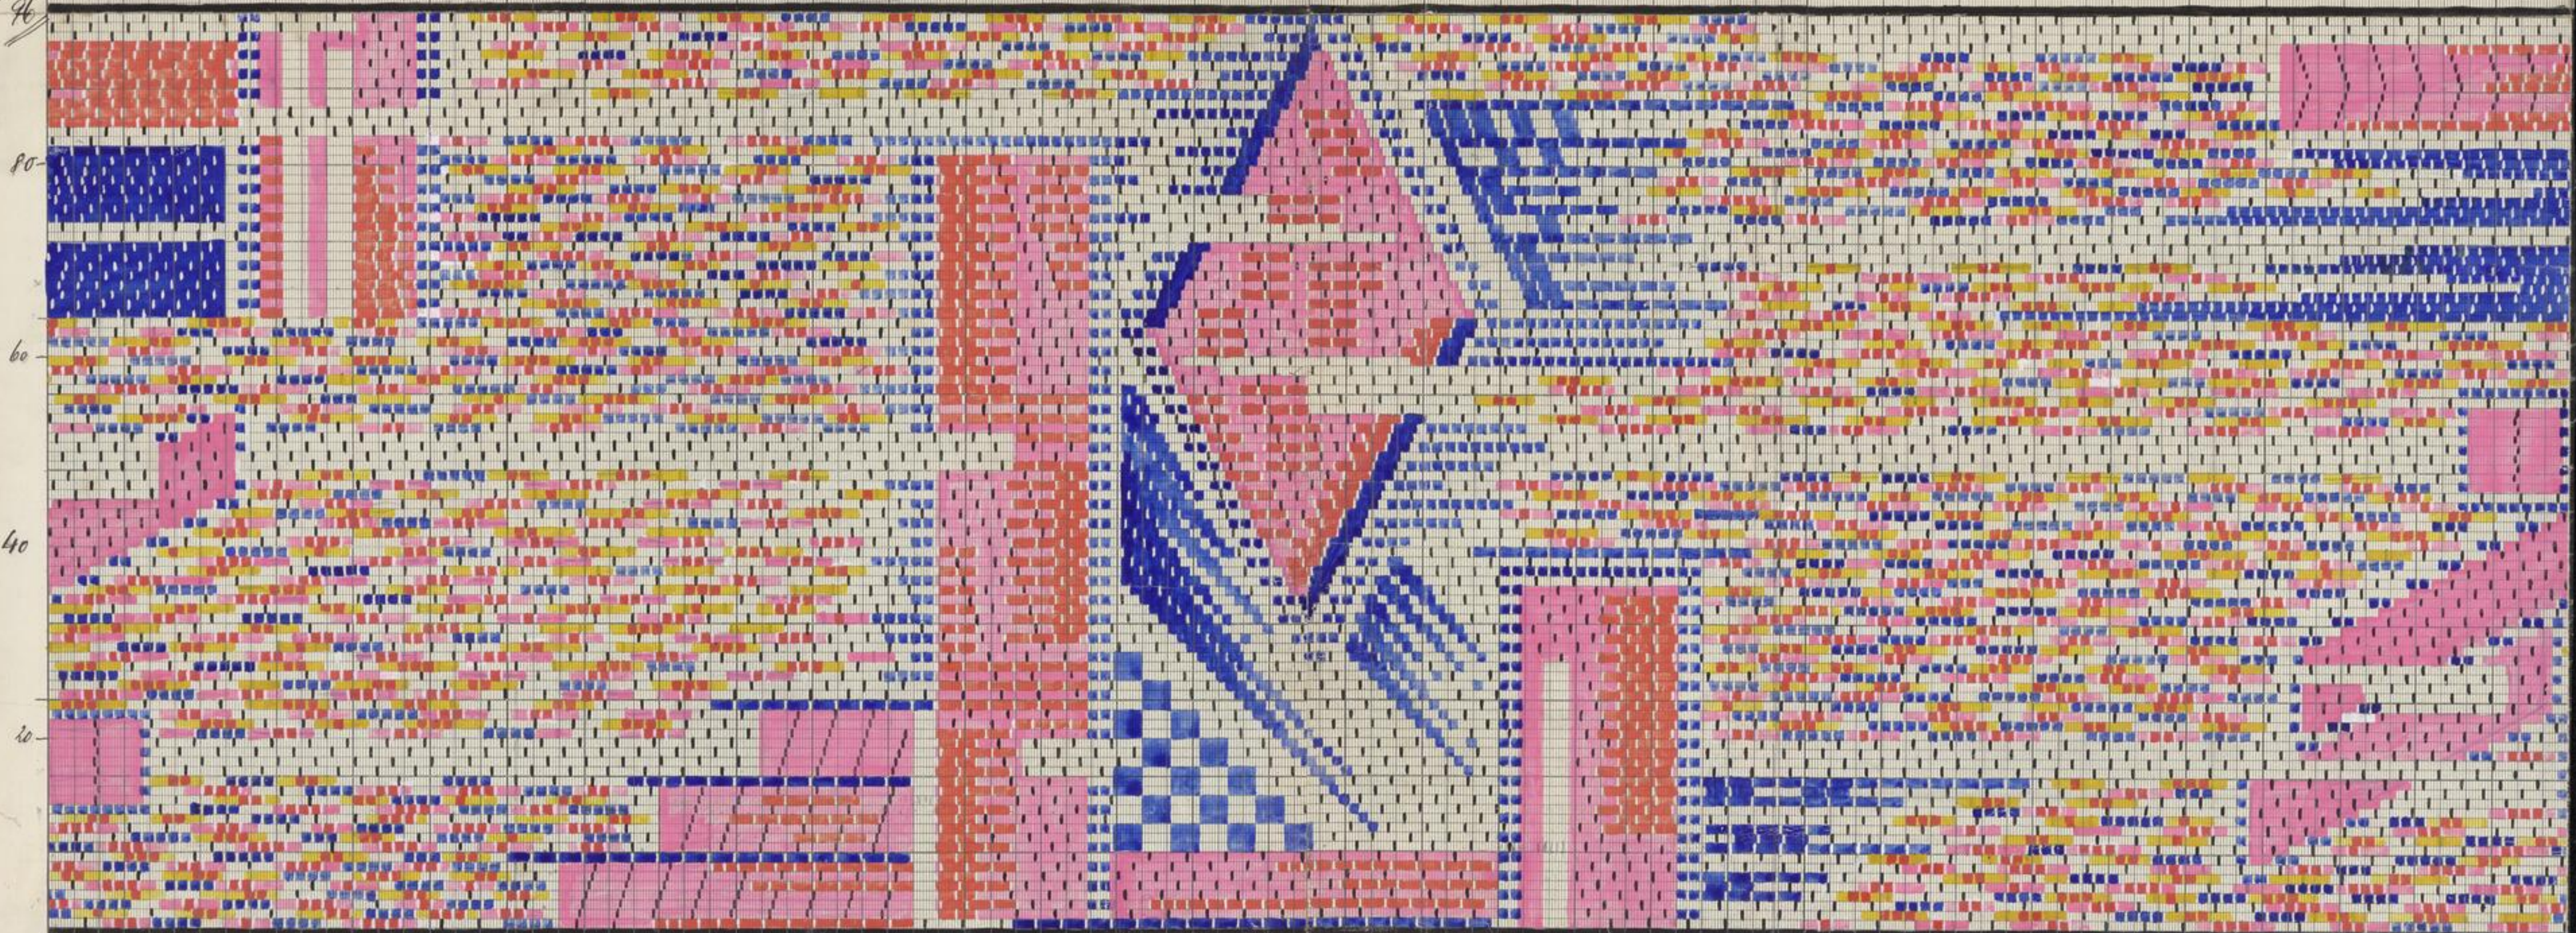

1987

192/96

I. Anfang entspricht Kreuze

II. Anfang

F. Schluß: gelb, rosa genäht, weiß, rot, Leinwandfaden

II. Schluß: weiß genäht, rosa, gelb, blau, Leinwandfaden

AUG. PEINIGER, ELBERFELD

792 Stk. a/36 cm.
2x 18-18 1/2 Stk p. Zoll.

1310 Maschine

Wapp: St. 2. 4. 11. 13.

192/96
384 Karten

AUG. PEINIGER, ELBERFELD

B. 114.
Richard Grönert
1927-1933
27. Städt. 1.200k.
Frankenberg i. Sa.

P 1210