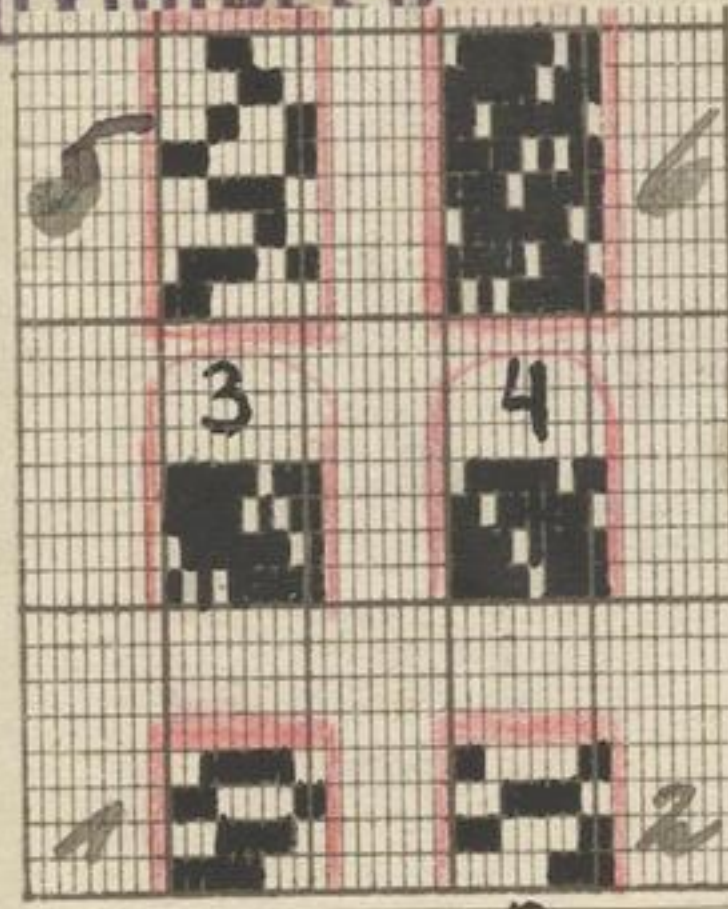

Leseweise für Dess: 2113

3 Ketten, blau, rot, Brinde

3 Schnup: geschossen 1 schwarz, 1 gold, 1 weiß,
1 schwarz, 1 chamois, 1 weiß.

1200 Pl. auf 32 cm (3 x 400)
3 x 14 Sch. p. Zoll

1. Schnup KURT BOYDORFF

Papier: 40011 L P 8/184
200 = L

Mugillig

Reihe II

Brinde II

| | Blanc II Pl. 1. 4. 7. u. s. w. d'blau, m'blau, lila, d'gran, h'gran, crem <u>genommen</u> | Reihe II 2. 5. 8. u. s. w. braun, rot, orange, gelb <u>genommen</u> | Brinde II 3. 6. 9. u. s. w. Auf weiß 10 Auf d'gran, h'gran, gelb, + crem 9 |
|-----------------|--|---|--|
| schwarz | Auf rosa, gelb 7 Auf h'blau: Body 6 | Auf rosa Body 6 Auf d'gran, h'gran 8 Auf crem 7 | |
| gold chamois | h'blau <u>genommen</u> + weiß Auf braun Body 1 7 Auf rot, orange, weiß 7 Auf m'blau Body 5 Auf crem 10 | rosa <u>genommen</u> Auf d'blau Body 1 Auf lila, m'blau 7 Auf rot Body 5 Auf gelb 10 Auf weiß 6 | Auf braun, d'blau Body 3 Auf orange 6 + lila Auf d'gran 6 Auf h'gran 6 Auf weiß 6 6 |
| weiß | d'gran, h'gran, crem <u>genommen</u> + weiß Auf braun Body 2 Auf orange, gelb, weiß 7 | gelb <u>genommen</u> Auf d'blau Body 2 Auf lila, d'gran, h'gran, crem 7 Auf weiß 6 6 | rot, m'blau <u>genommen</u> Auf braun, d'blau Body 4 Auf rosa, h'blau Body 6 Auf gelb } 9 Auf crem } 9 Auf orange, lila } 6 Auf weiß 6 |