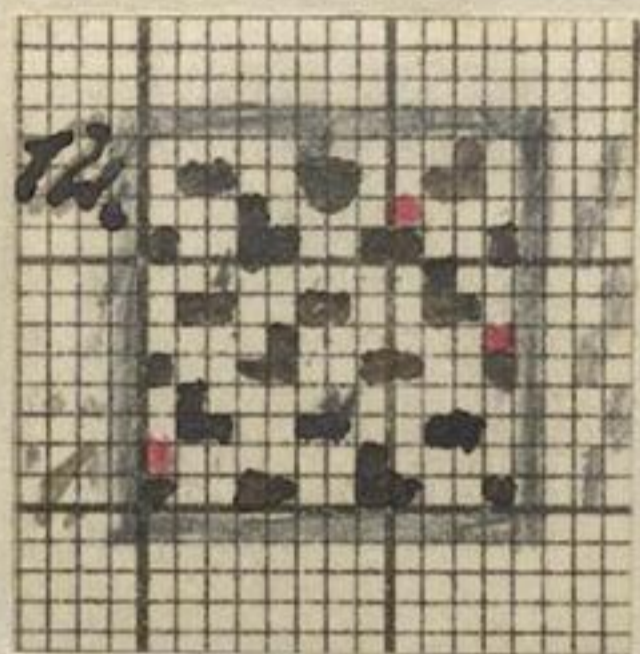

9. 2064.

136^{er} feg. March. 792 St.

schwarz } gen.
rot } gen.

Liste: Nr. 1307 - 1310 = 2 schräge Liniwand.

4 2 x 13 = ^{Binchup} ~~2x13~~ x x x x x x x x x x

4. 4
3. 3
2. 2
1. 1

schwarz gen.

36
13. Blatt.