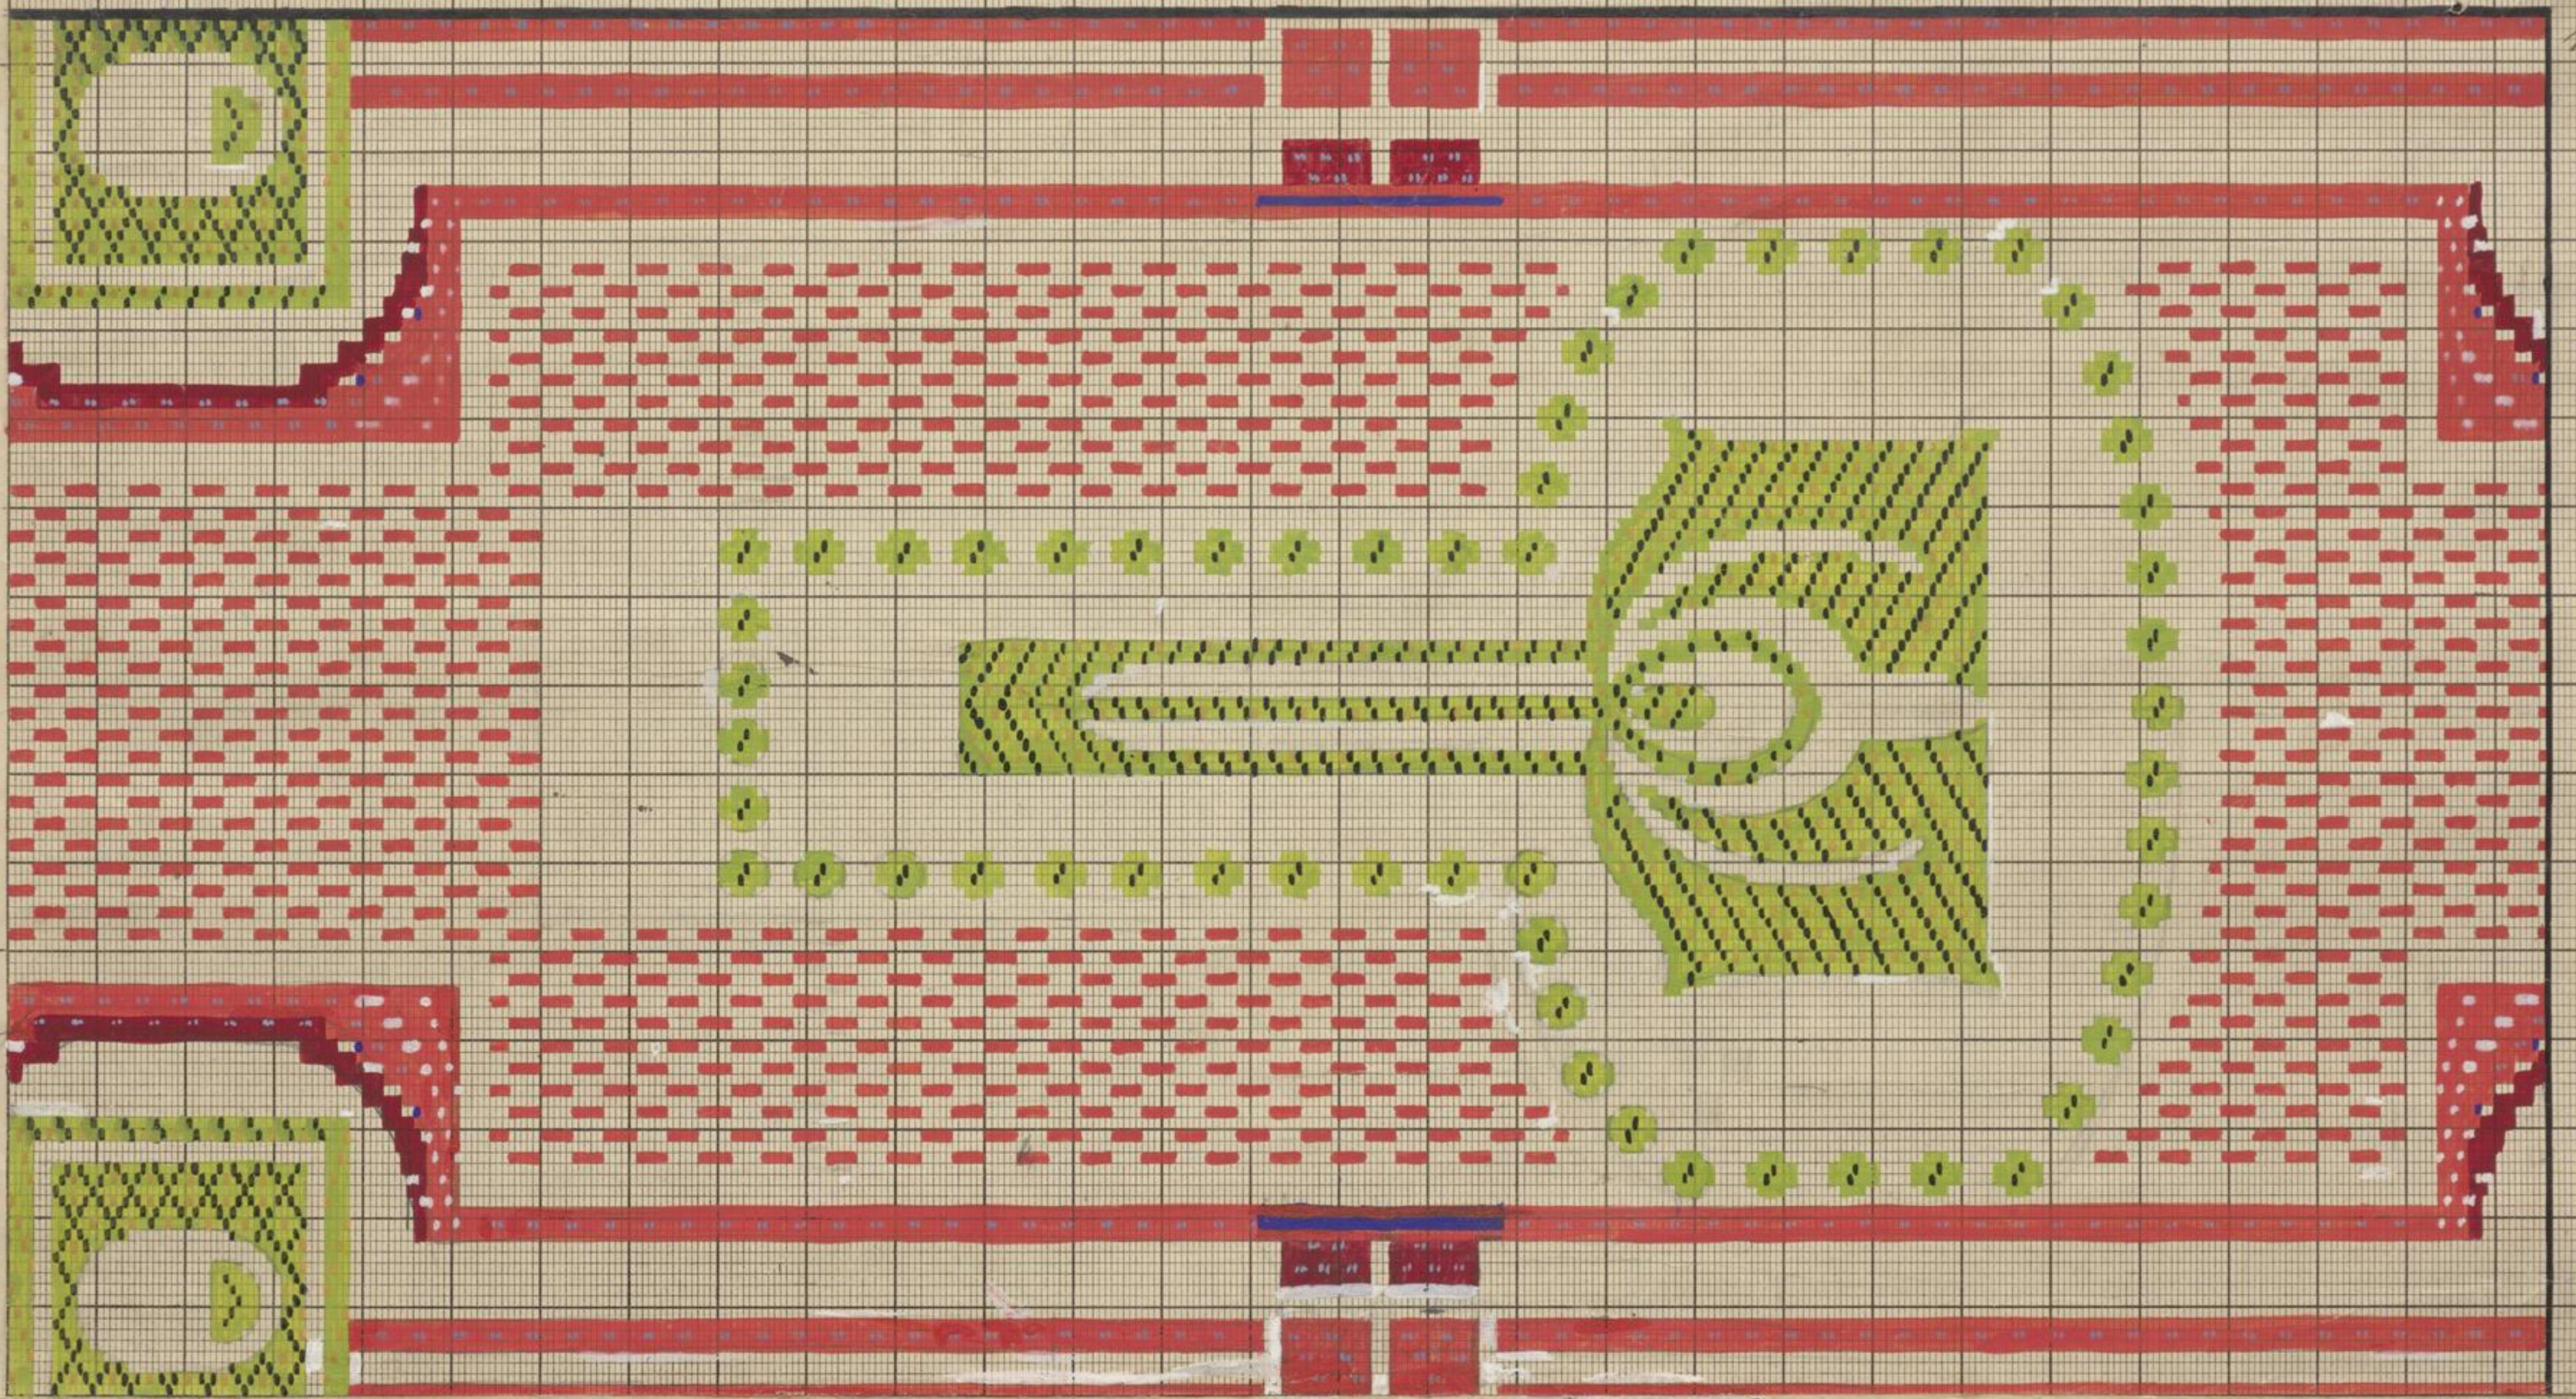

(N^o45) 8-14. 30-36.

68 399 11 Rippen Plon

400/200 Stabium:

124/248 Klass:

Ab. Tannenbauer

D 676.

Opfer: 1-2.

Bindekette 3.

Lance.	Wpung, roth, weiss, blau geronnen.	auf roth, weiss, blau Leinwand.
I. Linie Rippe.	Wd geronnen.	Nicht geronnen.
Lance:	Wpung, roth, weiss, blau geronnen.	auf roth, weiss, blau Leinwand.
I. Linie Bindeseit.	Roth grün, Wpung, blau geronnen.	Blau gelblich, all d. andern geronnen.

Leiste 2 1/2" Leinwand & oben Plon s. Referat.

P1603