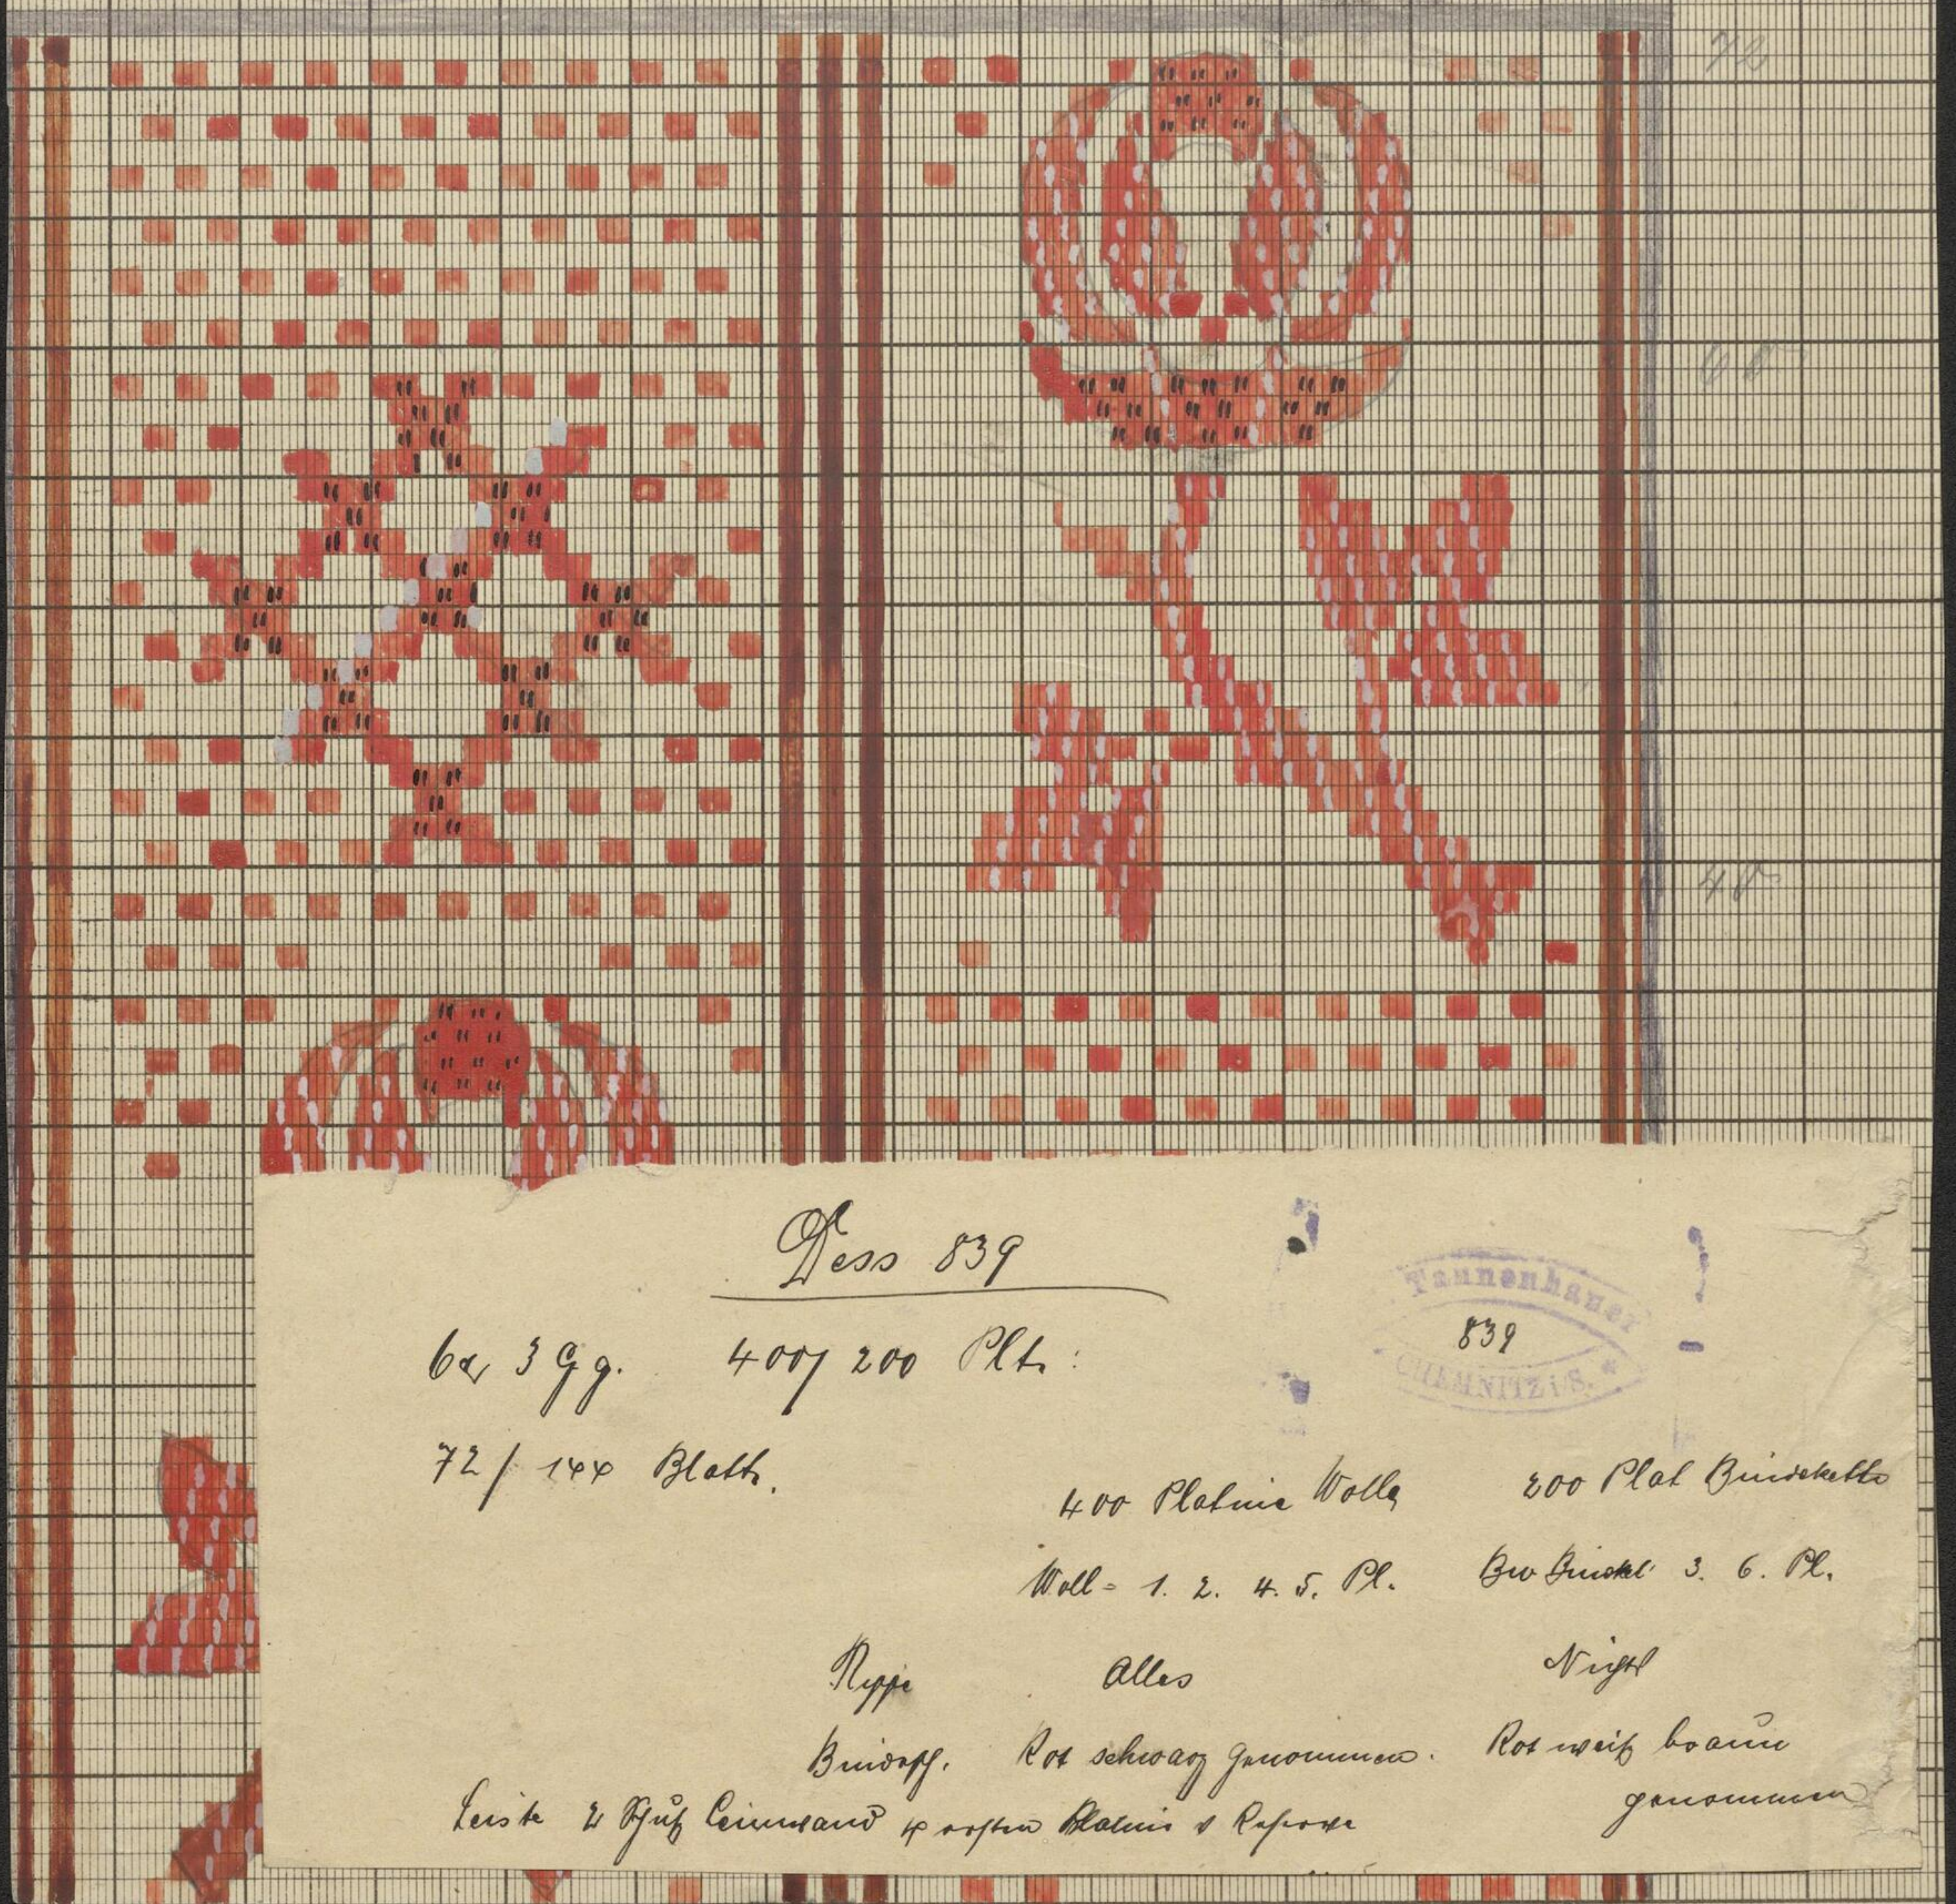

839

oben
Dess 839

400 Plak #2

Dess 839

64 399. 400 200 Plk:

72 / 144 Blatt.

400 Plakie Woll

200 Plak Quisakette

Woll = 1. 2. 4. 5. Pl.

Geo Quisak 3. 6. Pl.

Rippe

Alles

Nicht

Bruderr.

Rot schwarz genommen

Rot weiß braun

Leiste & Fuß Leinwand & roter Plakie & Rapose

genommen

P1805