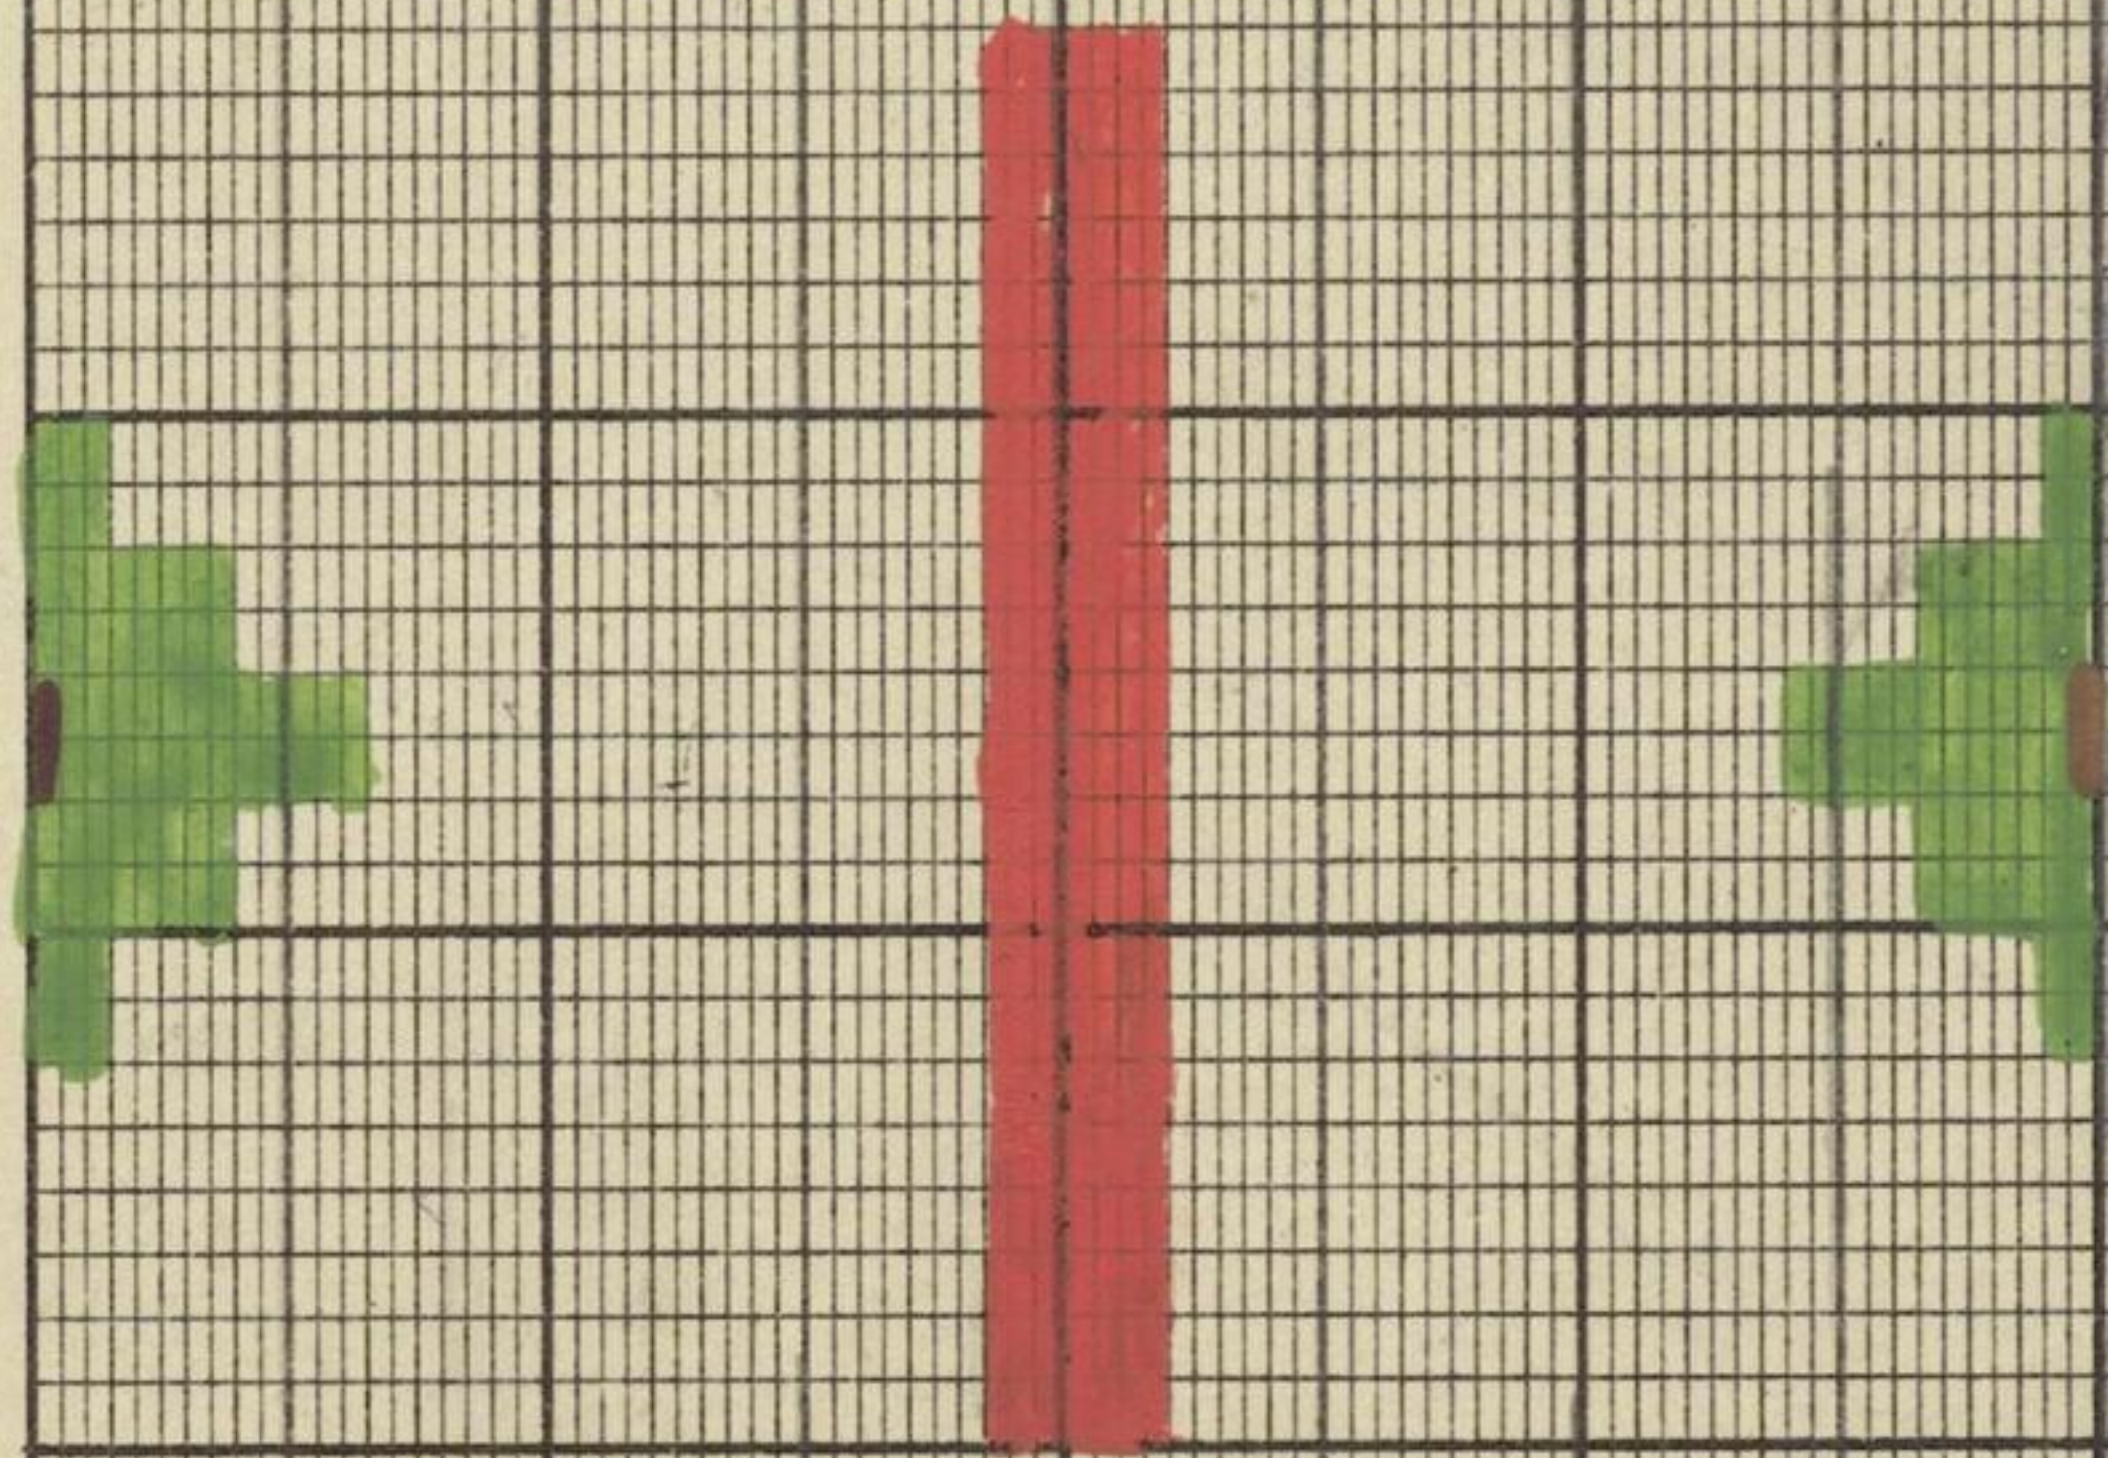

GERTH & BERGMANN
CHEMNIZ

Design
7289

40

20

die hier durchgehende ist grün
die hier durchgehende ist rot

1874

N: 13

1320 Masch, 13 1/2 Gg. 1200 Stk
2 x 17 Schuss
80 Stk 15 x lafau - 1200 Stk.
40/80 Blatt.

Grüner Schuss - Dunkelrot & fallrot gewirkt
auf Weiss Leinwand schwarz leinw.
Dunkler Schuss - Dunkelrot & grün gewirkt
auf Weiss Leinwand schwarz leinw.

B. In der Kerkoren gelten 2 Tafelziffern für 1 Tafel.