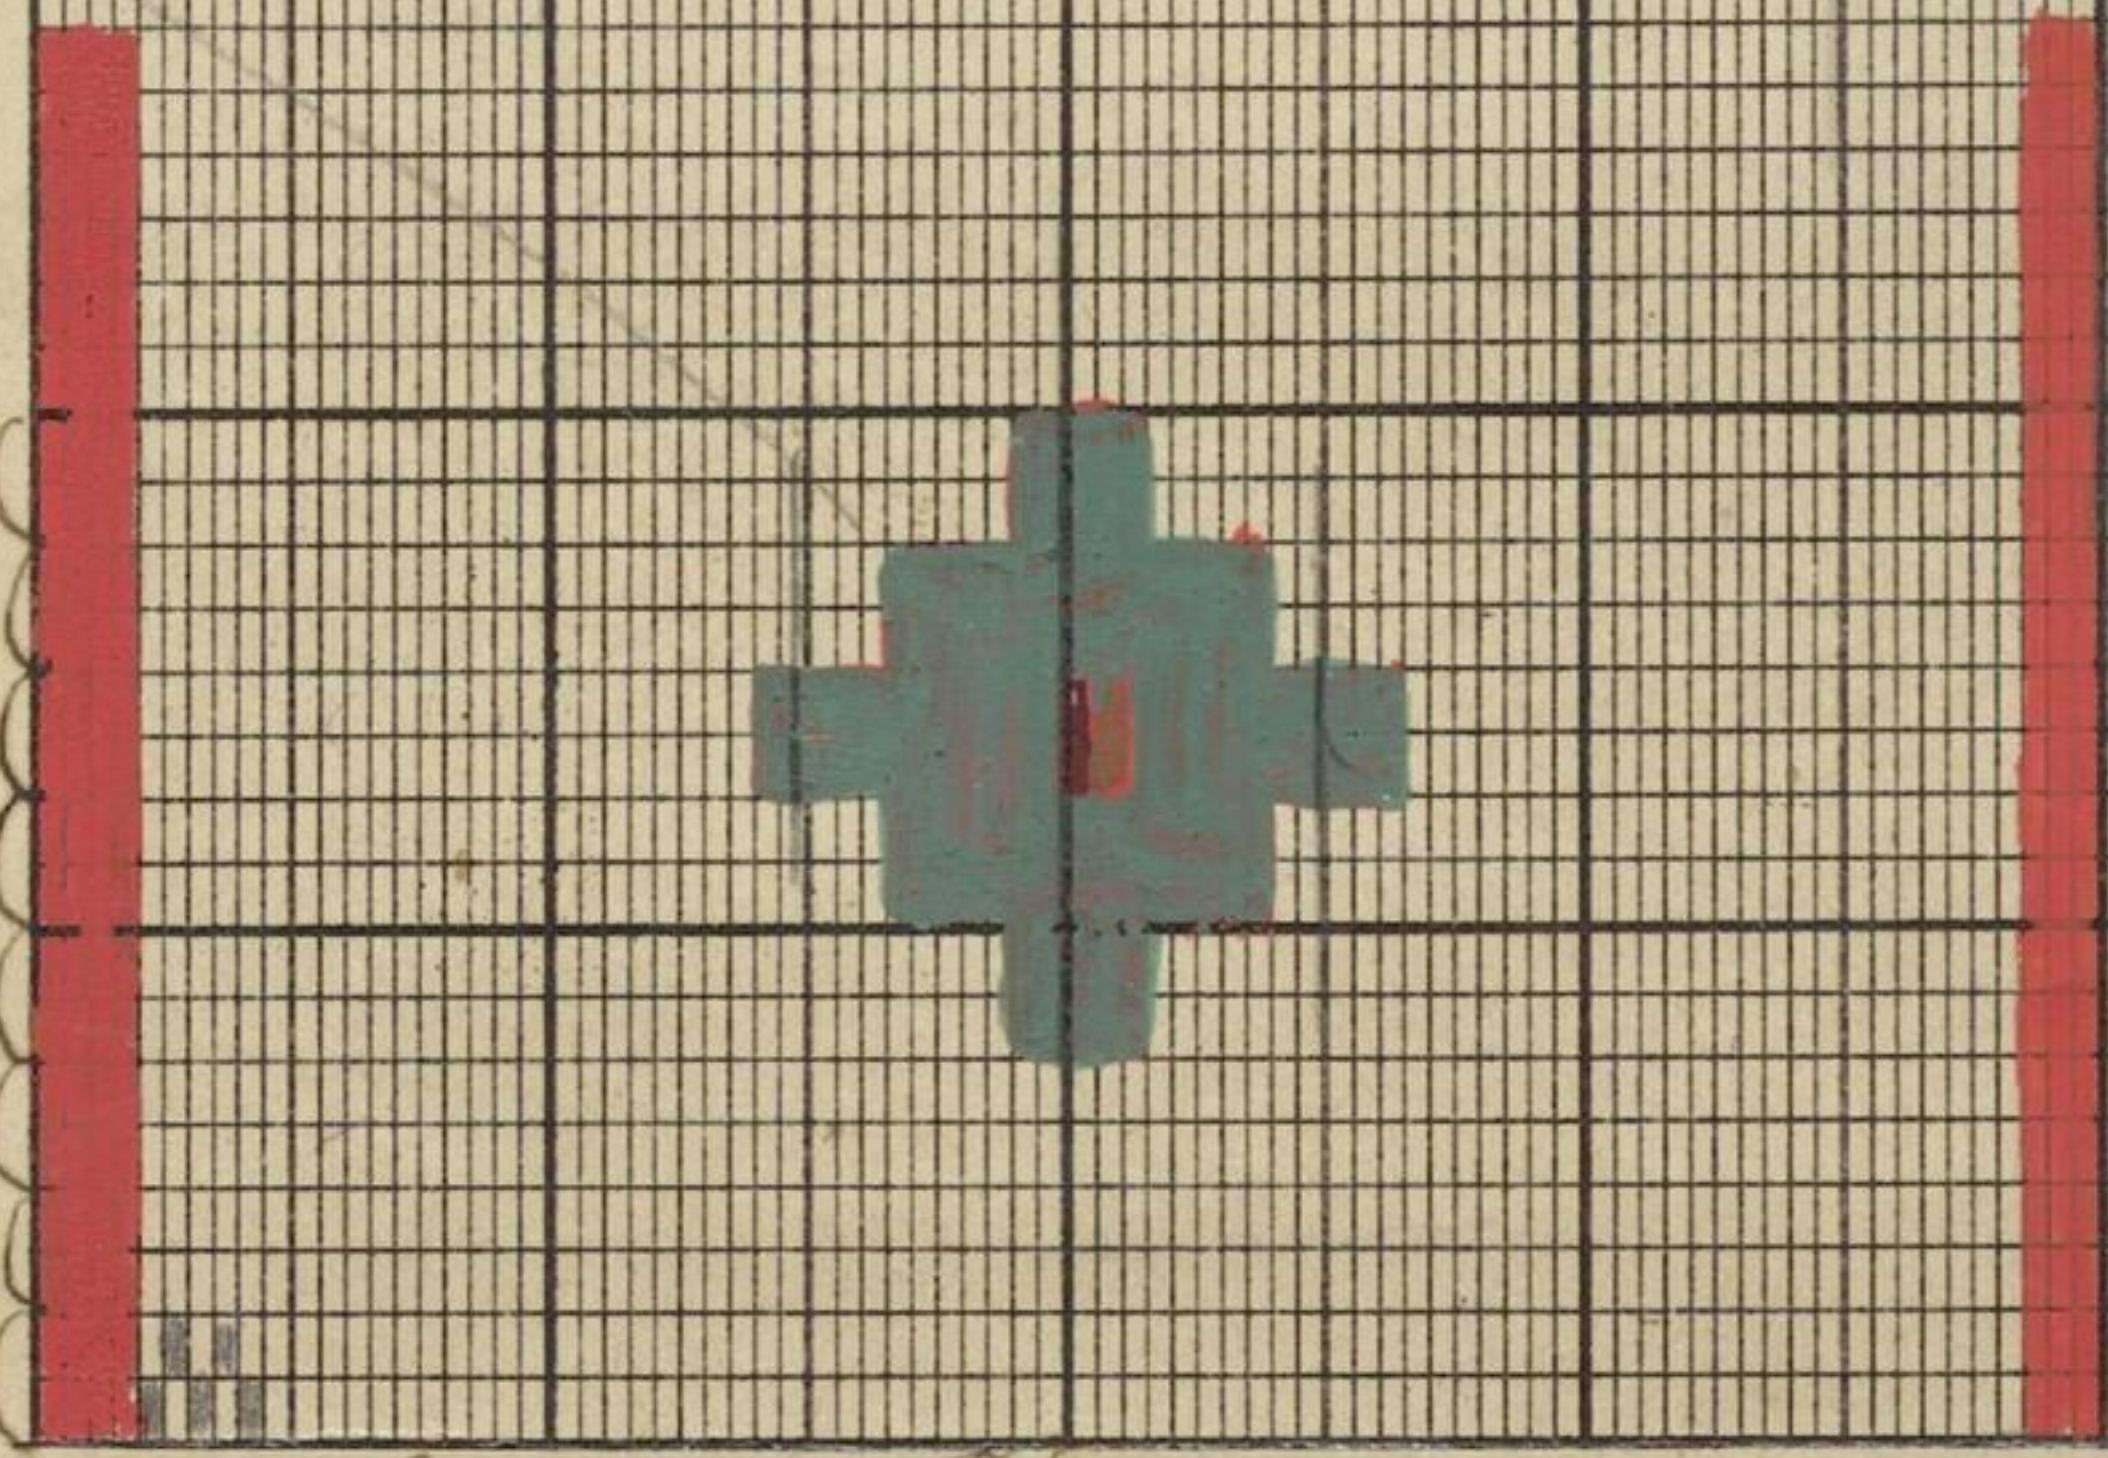

GERTH & BERGMANN
CHEMNIZ

Design
7289

40

20

die hier durchgehende ist grün
die hier durchgehende ist rot

1874

N: 13

1320 Masch, 13 1/2 Gg. 1200 Stk
2 x 17 Schuss
80 Stk 15 x lafau - 1200 Stk.
40/80 Blatt.

Grüner Schuss - Dunkelrot & fallrot gewirkt
auf Weiss Leinwand schwarz leinw.
Dunkler Schuss - Dunkelrot & grün gewirkt
auf Weiss Leinwand schwarz leinw.

B. In der Kerkoren gelten 2 Tafelziffern für 1 Tafel.