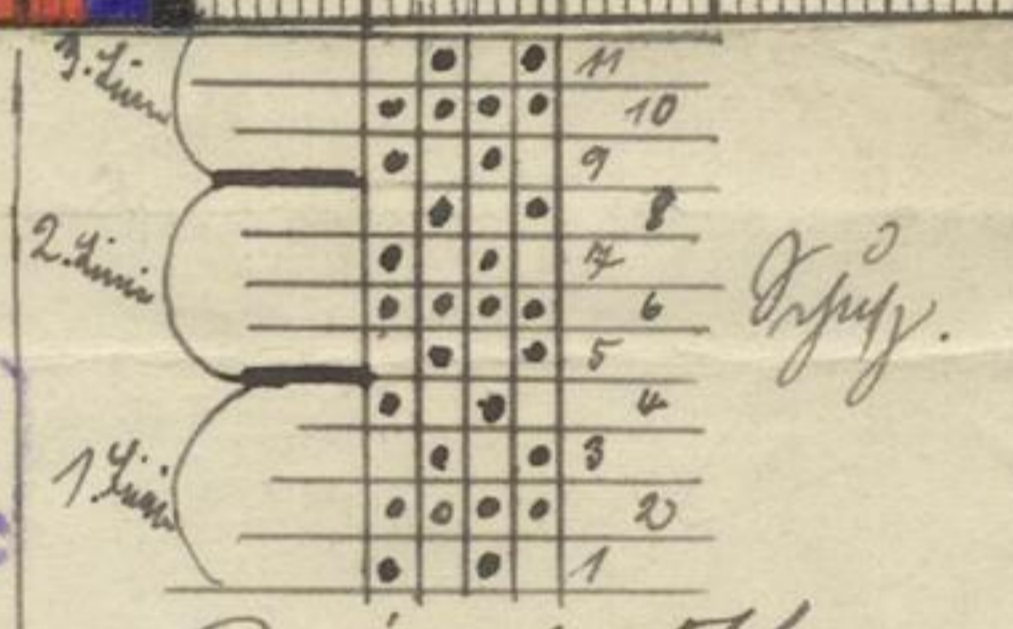

60 Zeile

4 x 3 x 40 Schuss p Satz
 150/600 Pli.
 60/240 Glash. 1802

	Gründ Katt.	Blau Katt.	Bunte Katt.	Bride Katt.
	Pli. 1	Pli. 2	Pli. 3	Pli. 4
1. Linie 1. Spil	Weiß, gelb grün an.	Grün, grün.	Rot, rosa grün an.	Blau Linswand.
2. Linie 2. Spil Aß	Weiß, gelb grün Grün, rot, rosa blau Linswand.	Grün grün. Rot, rosa, blau weiß gelb Linswand.	Rot, rosa grün Blau, weiß, gelb, grün Linswand.	Blau grün.
3. Linie 3. Spil	Weiß, gelb grün.	Grün grün.	Rot, rosa grün.	Blau Linswand.
4. Linie 4. Spil	Weiß gelb grün.	Nicht?	Rosa grün.	Blau Linswand rot an grün.

W. Saunbacher. Leiste 4. roter Platz 2. 2. Spil Lins.

P1856