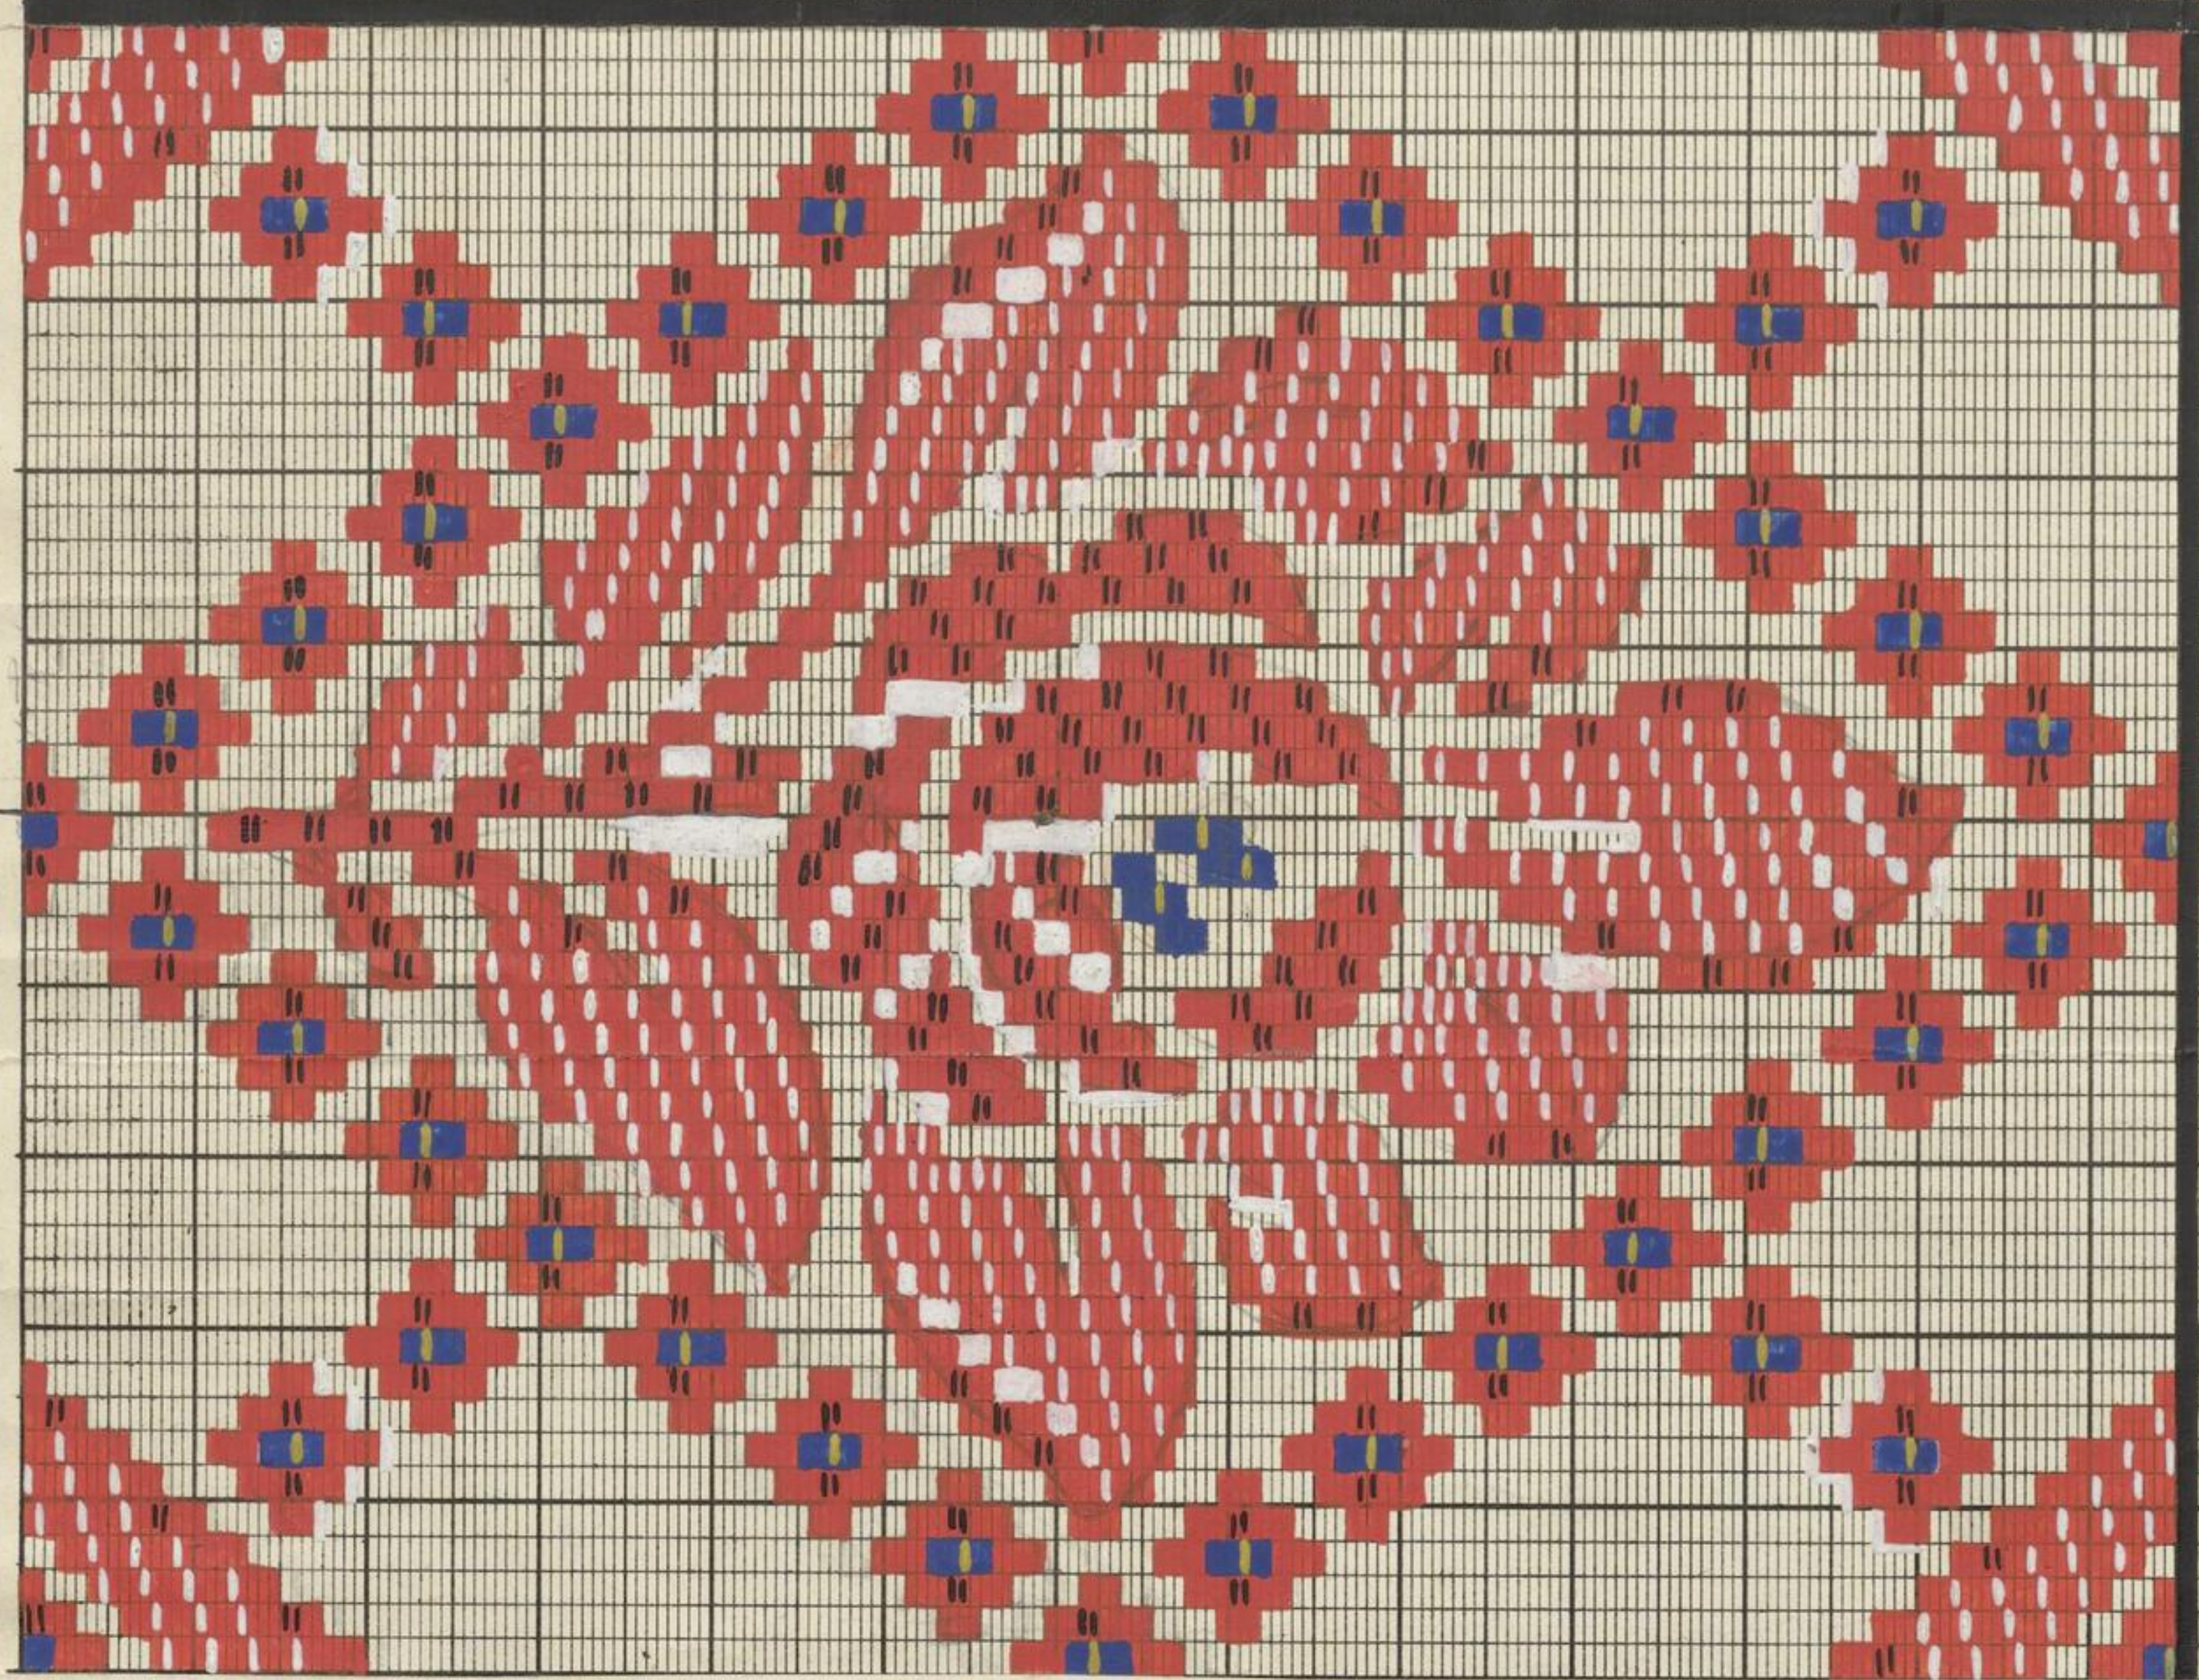

100 Stk 2 x.

48 Stk

64 399 12 Rippen für Auto-Maschine:

4007 200 Stk:

Dess 868

4

48/96 Markt:

Welle: Nr. 1. 2.

Brinde Tisch. Nr. 3.

Rippe

Rot weiß ^{gelb} grün.

gelb grün.

Brindeschuss:

rot, schwarz grün

rot, weiß, blau grün.

Leiste 2 Fuß l. h. rot

blau gelb Weisswand

Rot. sau Raprose

P1873

SLUB

Wir führen Wissen.

Gemeinde Niederwiesa