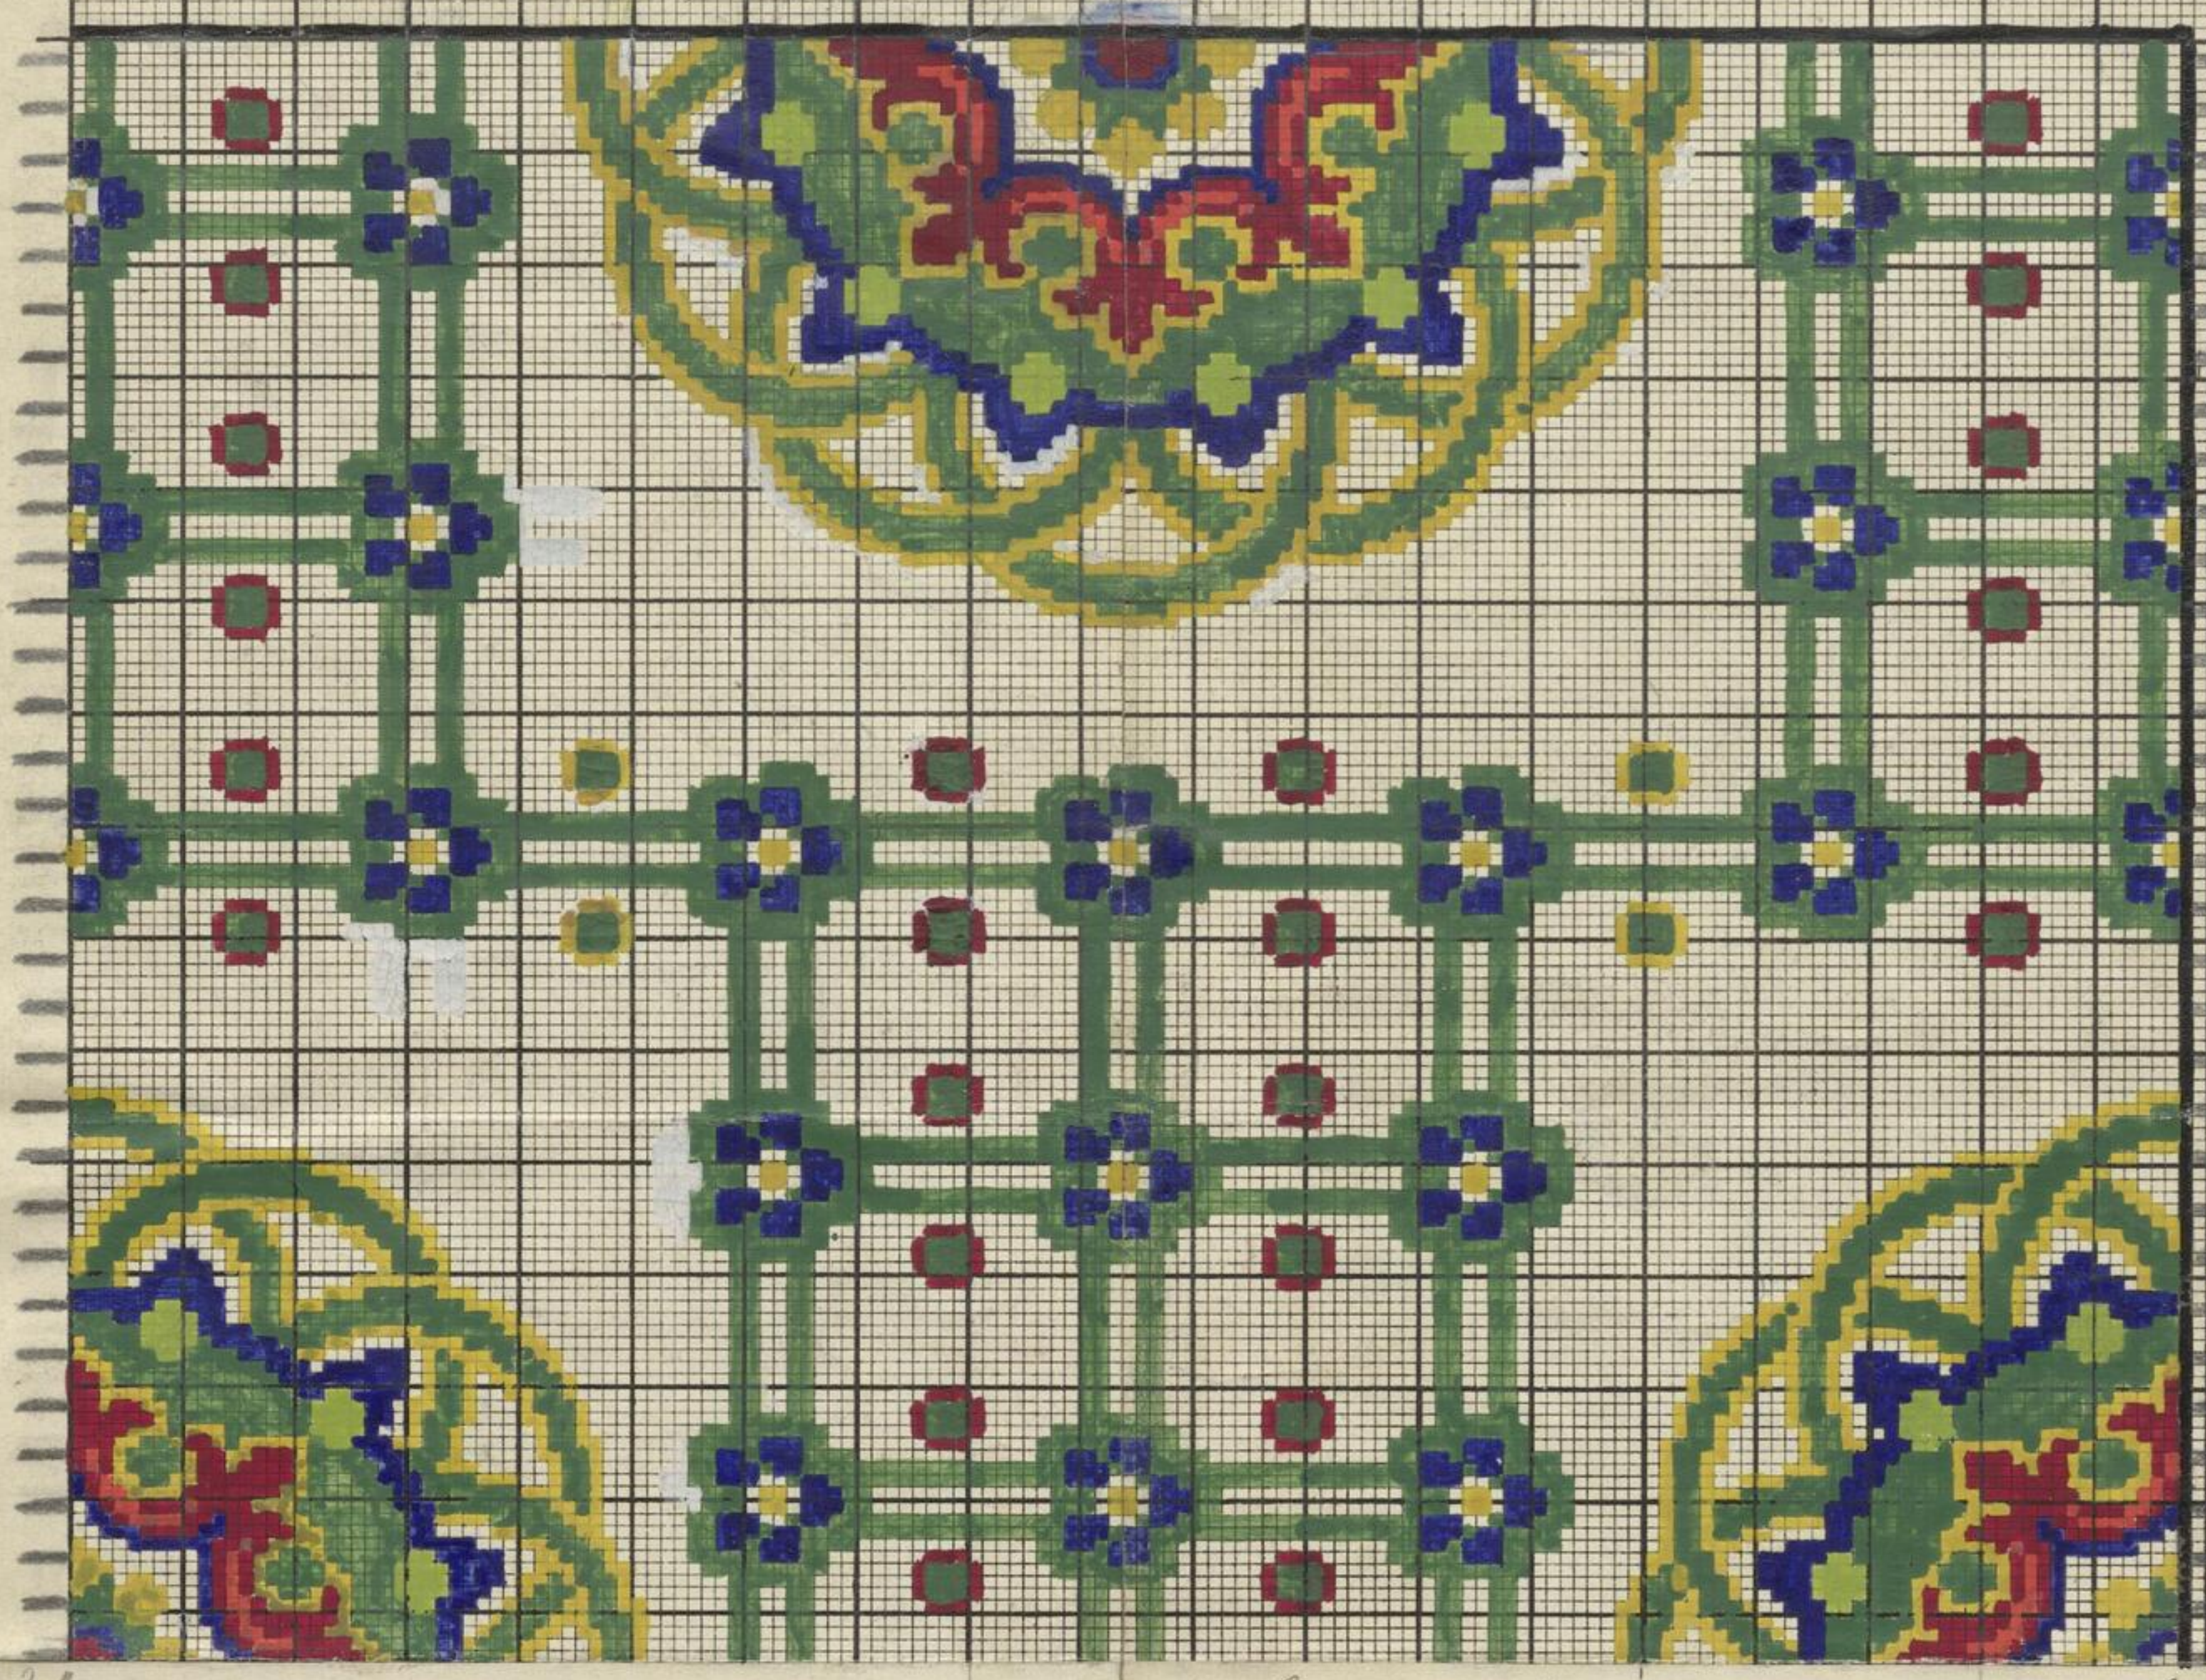

Heilte Satana, in der Mitte gefesselt, an dem  
 Felsen gefesselt, die vier Wunden des Kreuzes!

130 Züge. 4 x 3 1/2 gg 3 x 24/25 Schuss & Fed. 1320 Maschine.  
 150/600 Stk. Dess 875 H. Farnbacher

	Grundfarbe: Stk. 30. 34	Nahe Farbe: Stk. 31 35	Gold Farbe: Stk. 32 36	Binde Farbe: Stk. 29. 33
Stachel	White, blau, grün grün.	Blau, grün, rot grün.	Carmin, rot, blau gelb grün.	gelb grün. Schwarz, braun. blau, grün, rot
Ball.	rot, gelb Binde.	blau, gelb Binde.	grün Binde.	Binde.
Binde Schuss:	White, blau, grün grün. carmin, blau Binde.	Blau, grün, carmin grün. rot, blau Binde.	Carmin, rot, weiß Schwarz grün. Blau Binde.	blau grün. gelb braun. rot, grün, carmin Binde.
	Verbot	Nicht	Nicht	Blau grün.

Angewandte Binde, braun grün.