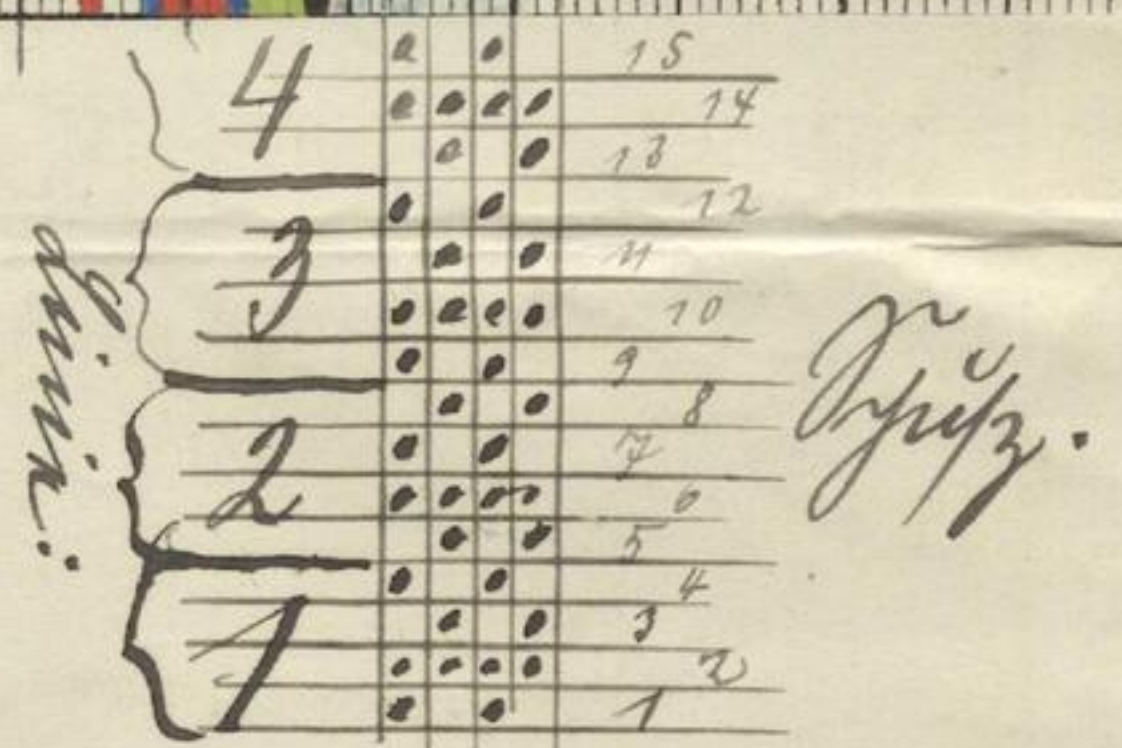

4x 395 40 Dypfz 1.50/1.60 Blatt:

Dess 879

	Grundkette 1	Blau Kette 2	Gold Kette 3	Binde Kette 4
1. Reihe	Weiß grün	grün grün	Rot grün	Blau Himmel
2. Dypfz	grün rot blau Himmel	rot, weiß blau Himmel	Weiß, grün, blau Himmel	Blau grün
3. Dypfz	Weiß grün	grün grün	Rot grün	Blau Himmel
4. Dypfz	Nicht	Nicht	Nicht	Blau Himmel Himmel grün

A. Tauschauer

71896