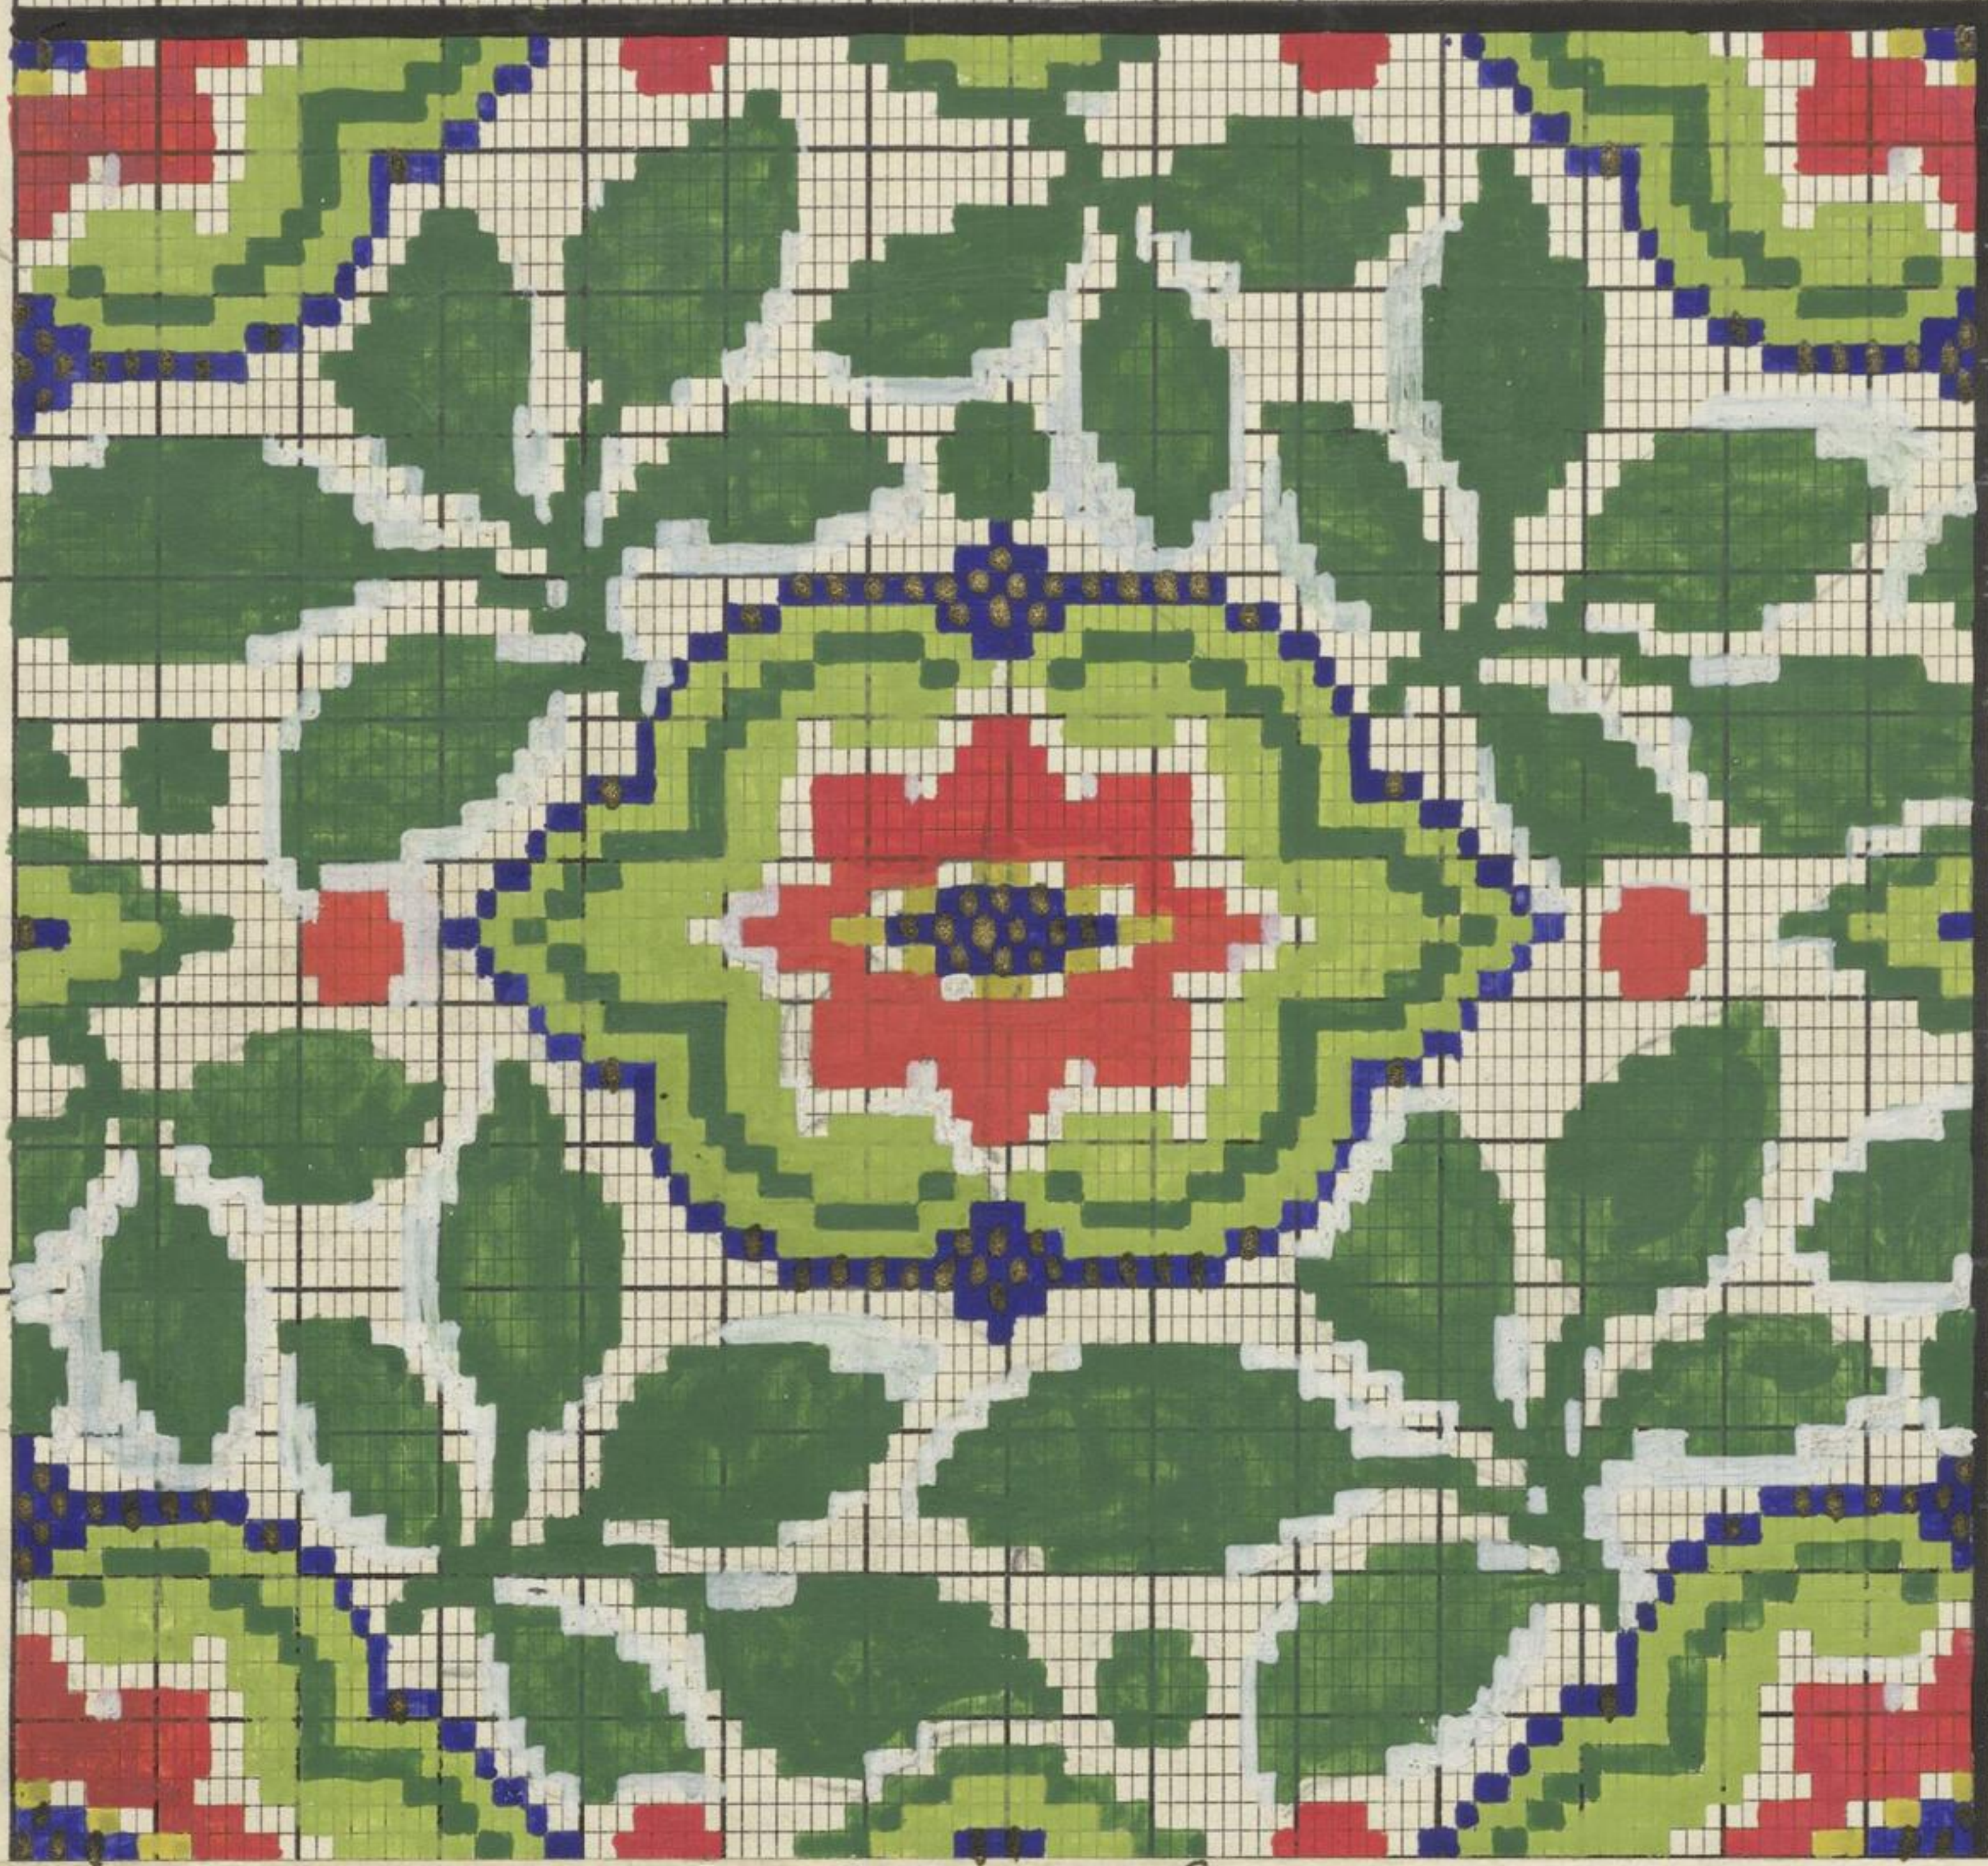

111 e/11. 4x.

64 4x 4 1/2 gg 3 x 20 Spitze p. l. u.
 440/1760 Station:
 64/192 Blatt:

	Grund Kette: Stk. 1	Oben Kette: Stk. 2	Rechte Kette: Stk. 3	Linke Kette: Stk. 4
Sp. Mittel	Weiß grünlich. gelb grün Bündel.	Violett, grün gelb Bündel.	Rot, gelb grün. grün Bündel.	Gold grünlich grün, gelb Bündel.
Kell.	Weiß rot grün. blau gelb, violett Bündel.	Violett, grün blau, gold grünlich. rot weiß Bündel.	Rot, weiß grün. blau gelb, violett Bündel.	Blau, gold grünlich. Violett, weiß, rot, Bündel.
Rechte Schuss:	Nicht	Nicht	Nicht	Alle grün.

grünlich Bündel. Grünlich grünlich.

P 1896