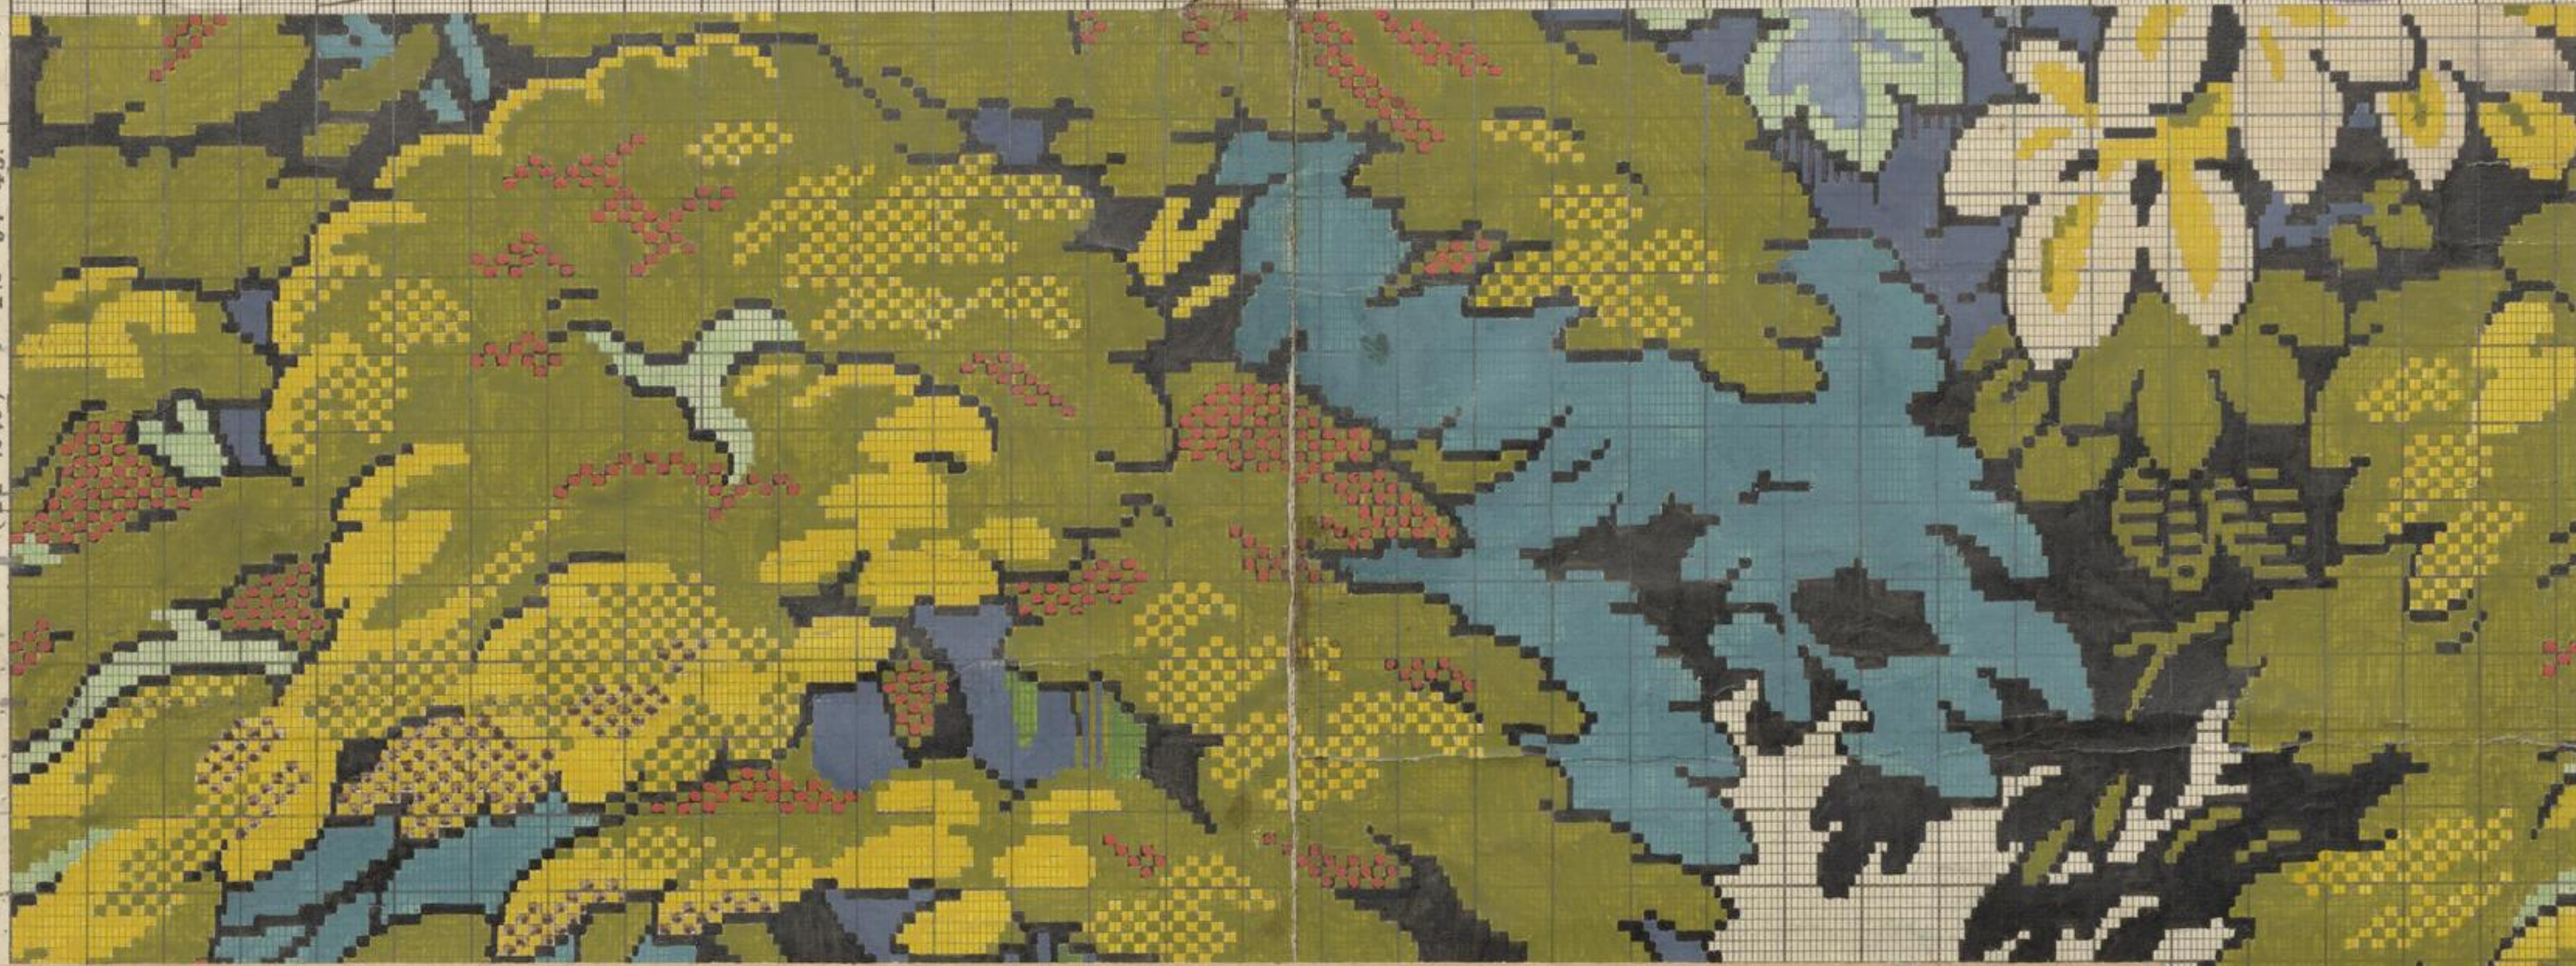

Des. 1551

no  
210  
54-45  
7-12  
N°22)

Des. 1551.

1320' fuz. March. 21 1200 Stk. 29 - 420 - 398 Stk.

455 - 820 - 412  
909 - 1298 - 390  
1200 Stk.

1. Stk. 1. 4. 7. 10. Stk. - 400 Stk.

Stk. 2. 5. 8. 11. Stk. - 400 Stk.

Stk. 3. 6. 9. 12. Stk. - 400 Stk.

1. Stk.

olive, <sup>blau</sup>gelb, grünblau, grau, crème  
granatrot.  
Lindgr. 4 h'blau, h'grün, weiß.  
■ schwarz gen.

d'blau, h'blau, grünblau, d'grün,  
h'grün, weiß granatrot.  
Lindgr. 4 gelb, <sup>blau</sup>crème.  
■ schwarz gen.