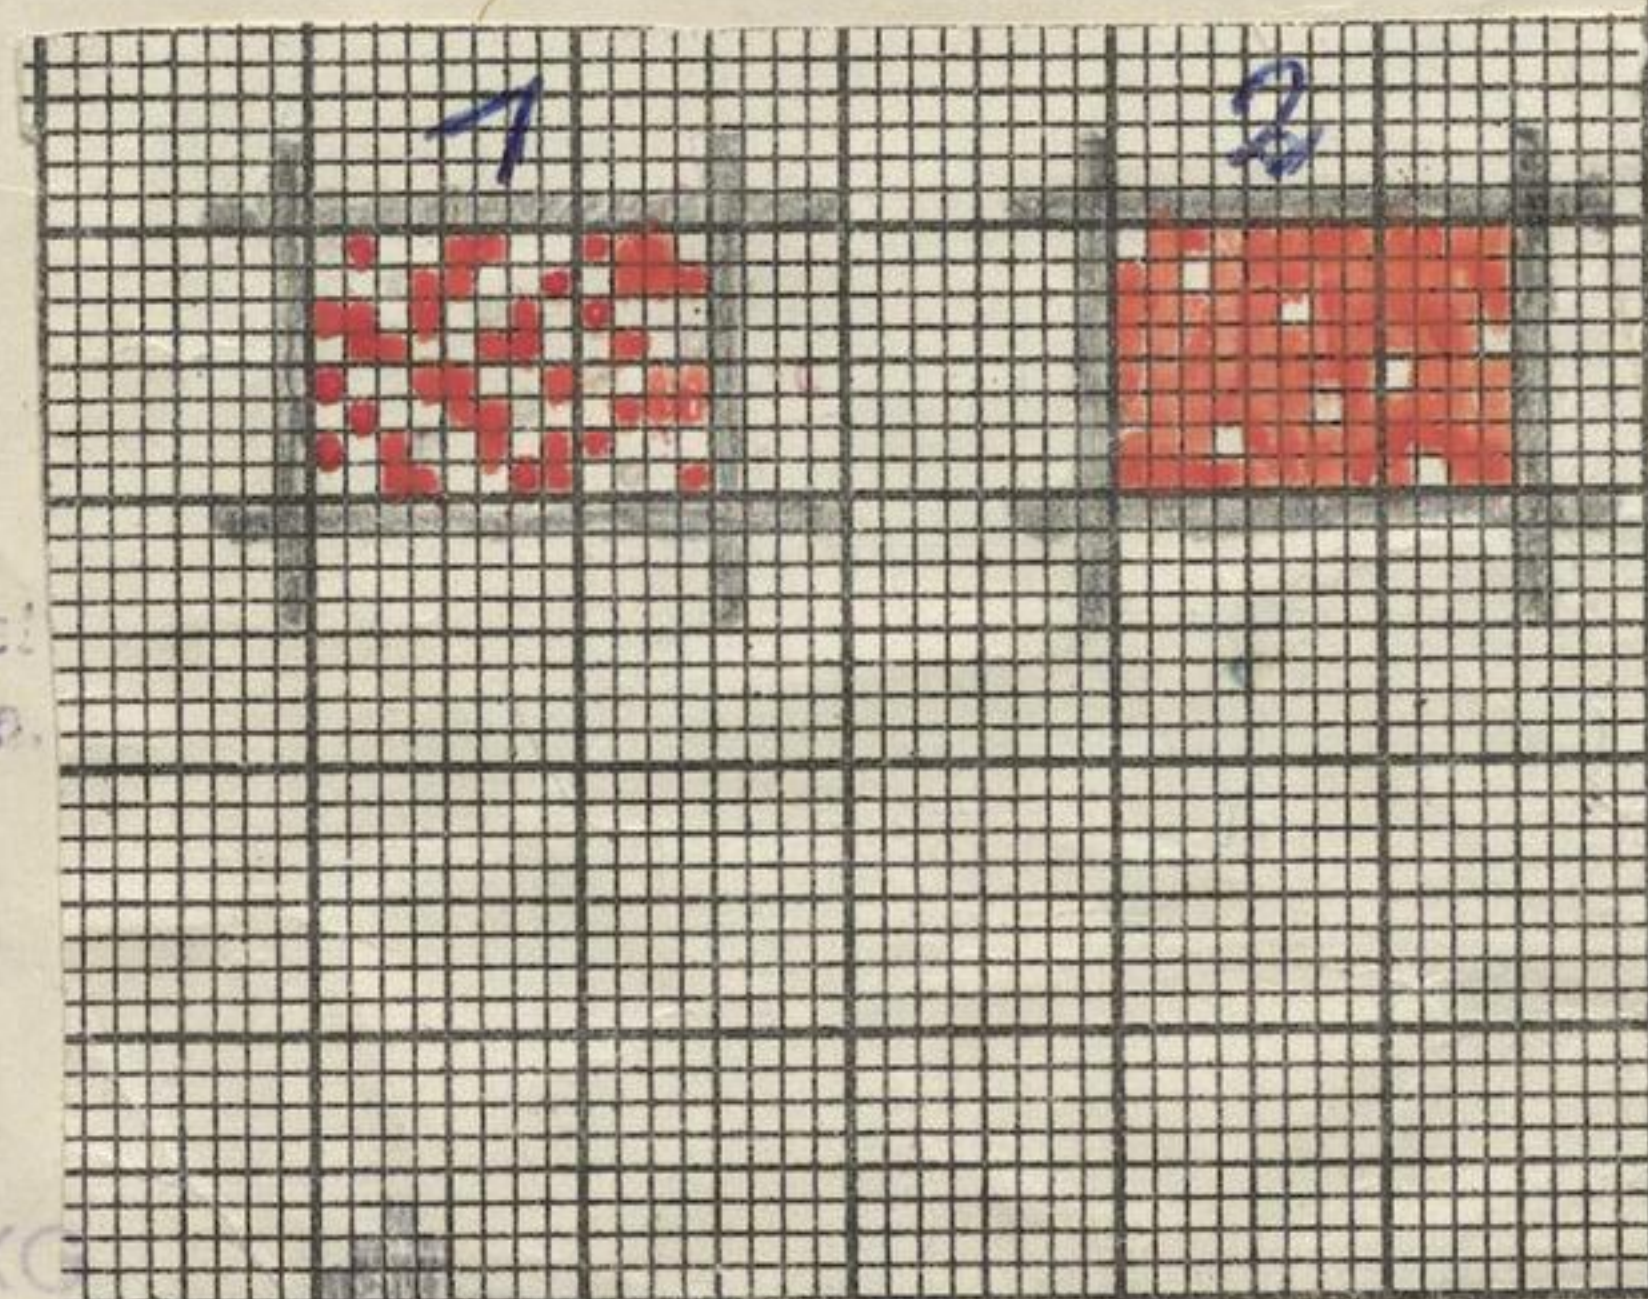

1320^{er} Masch.
1200 Plat.

FRANKFURT

4747

4742

1320^{er} Maschine 1200 Platieren
= 32 cm

2 x 9 schüß p. cm
Diese Leseweise ist gültig
für Dessin 4738-42

	Grundkette	Figurkette
	Pl. 1, 3, 5. -	Pl. 2, 4, 6
Grund- schüß	Auf weiß Bdg 1 " rot	Rot genommen
Figur- schüß	Auf weiß Bdg 2	Auf weiß, rot

Kurt Lässig
Jacquardkartenschlägerei
9262 Frankenberg/So.
Ruf 2863

13.1.69

Kurt Tannenhauer KG
9381 Braunsdorf ü./Flöha

44 wech / 52 hof = 96

P2372 b