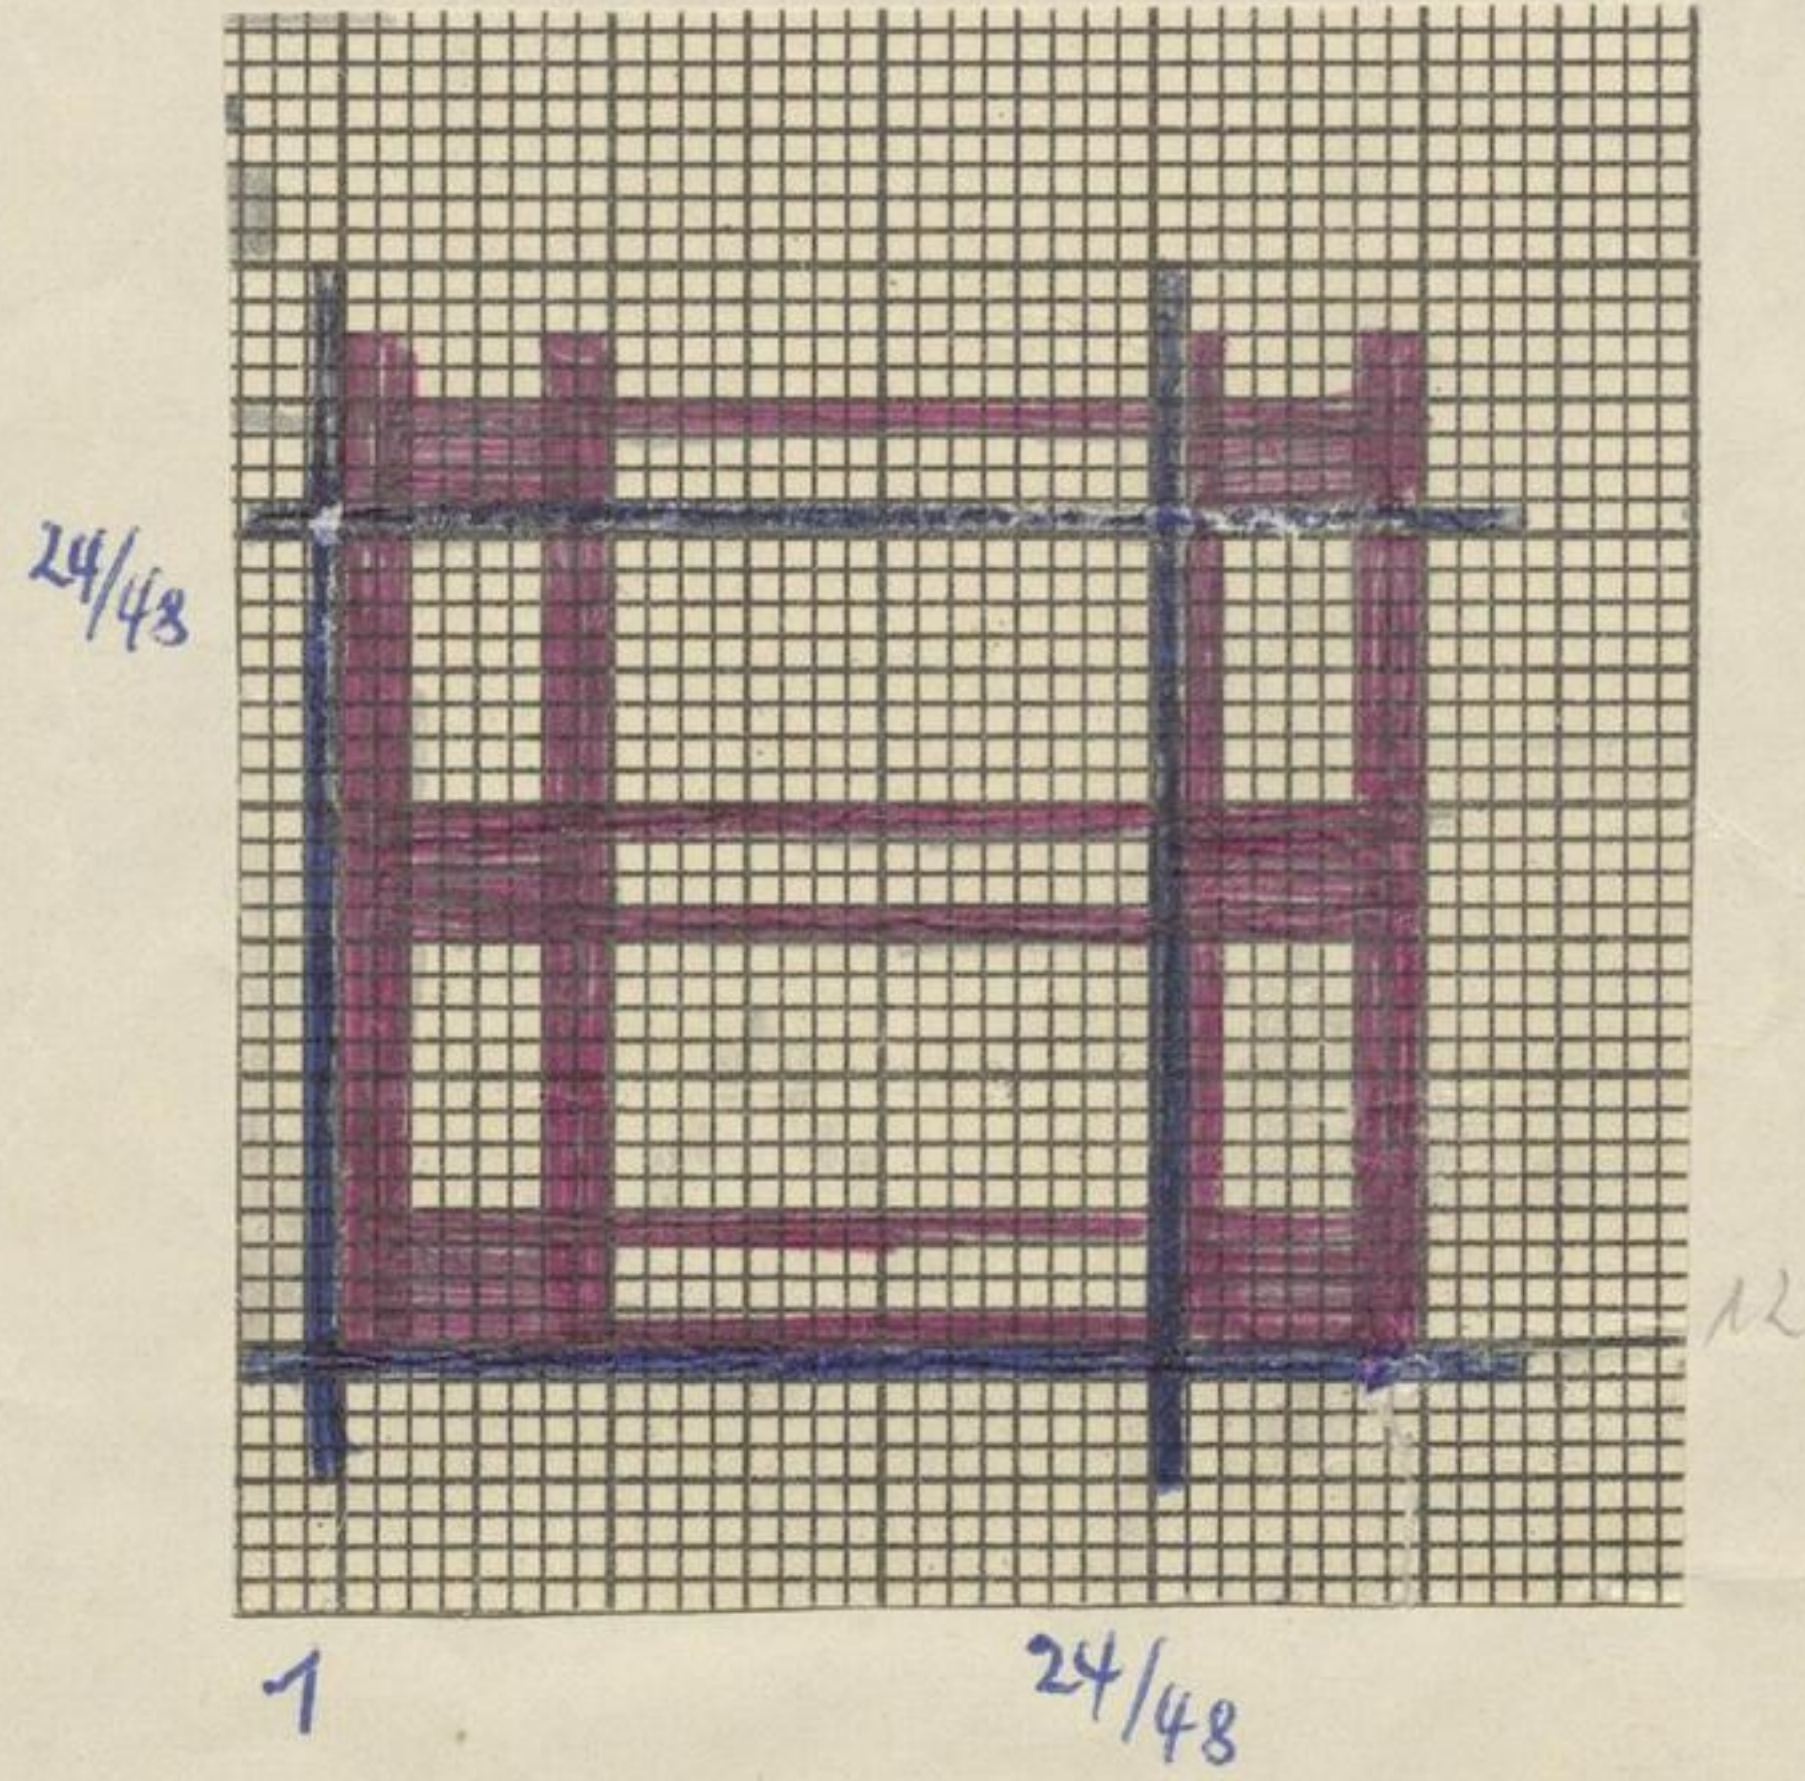

1320^{er} Masch.
1200 Plat.

FRANKFURT

4747

4742

1320^{er} Maschine 1200 Platieren
= 32 cm

2 x 9 schüß p. cm
Diese Leseweise ist gültig
für Dessin 4738-42

	Grundkette	Figurkette
	Pl. 1, 3, 5. -	Pl. 2, 4, 6
Grund- schüß	Auf weiß Bdg 1 " rot	Rot genommen
Figur- schüß	Auf weiß Bdg 2	Auf weiß, rot