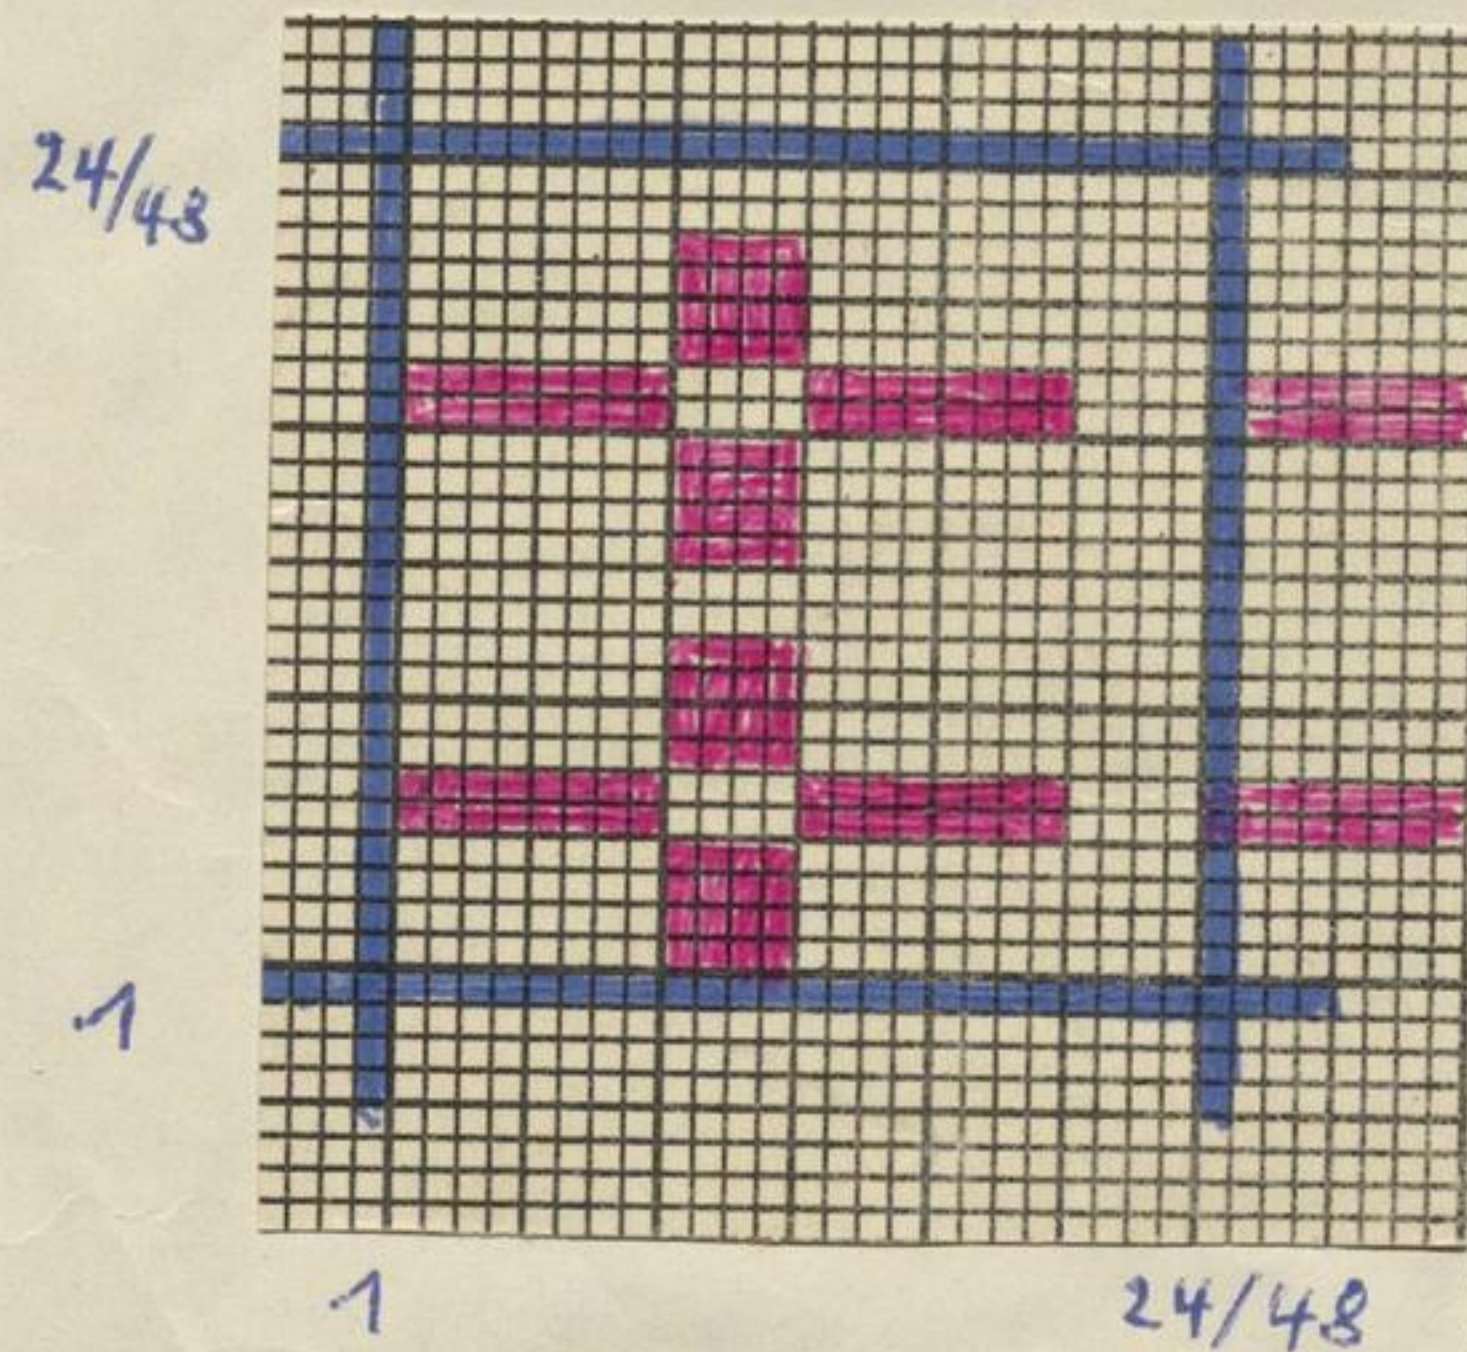

1320^{er} Masch.
1200 Plat.

FRANKFURT

4747

4742

1320^{er} Maschine 1200 Platieren
= 32 cm

2 x 9 schüß p. cm
Diese Leseweise ist gültig
für Dessin 4738-42

	Grundkette	Figurkette
	Pl. 1, 3, 5. -	Pl. 2, 4, 6
Grund- schüß	Auf weiß Bdg 1 " rot	Rot genommen
Figur- schüß	Auf weiß Bdg 2	Auf weiß, rot

Kurt Lässig
Jacquardkartenschlägerei
9262 Frankenberg/So.
Ruf 2863

13.1.69

Kurt Tannenhauer KG
9381 Braunsdorf ü./Flöha

44 wech / 52 hof = 96

P2372 b