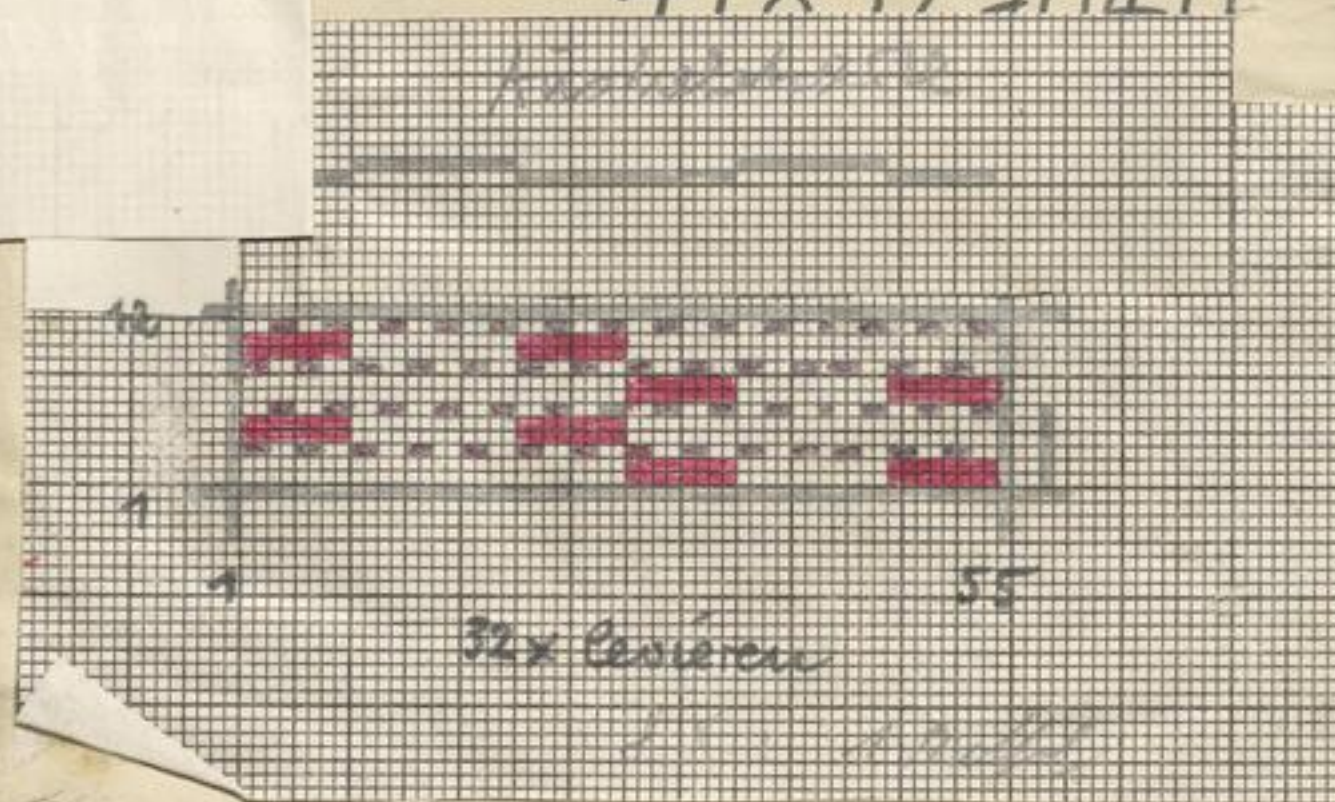

4183/7040

1760 Platinen voll  
Farbe schlagen

4183/7040

55 II p.cm 30/2  
16-18 = p.cm

für Automaten

ähnlich  
Damm 4089  
Waren

Ausgabe Karten  
vorhanden.  
Preis 130,- 4-fach

Kurt Bässig  
Jacquardkartenschlagerei  
0262 Frankenberg/So.  
Ruf 2863

9.4.70

Kurt Tennenhauer-KG

Kartenschlage 4183/7040

Duplikat

4183/7040

4184/7040

P 2376 6