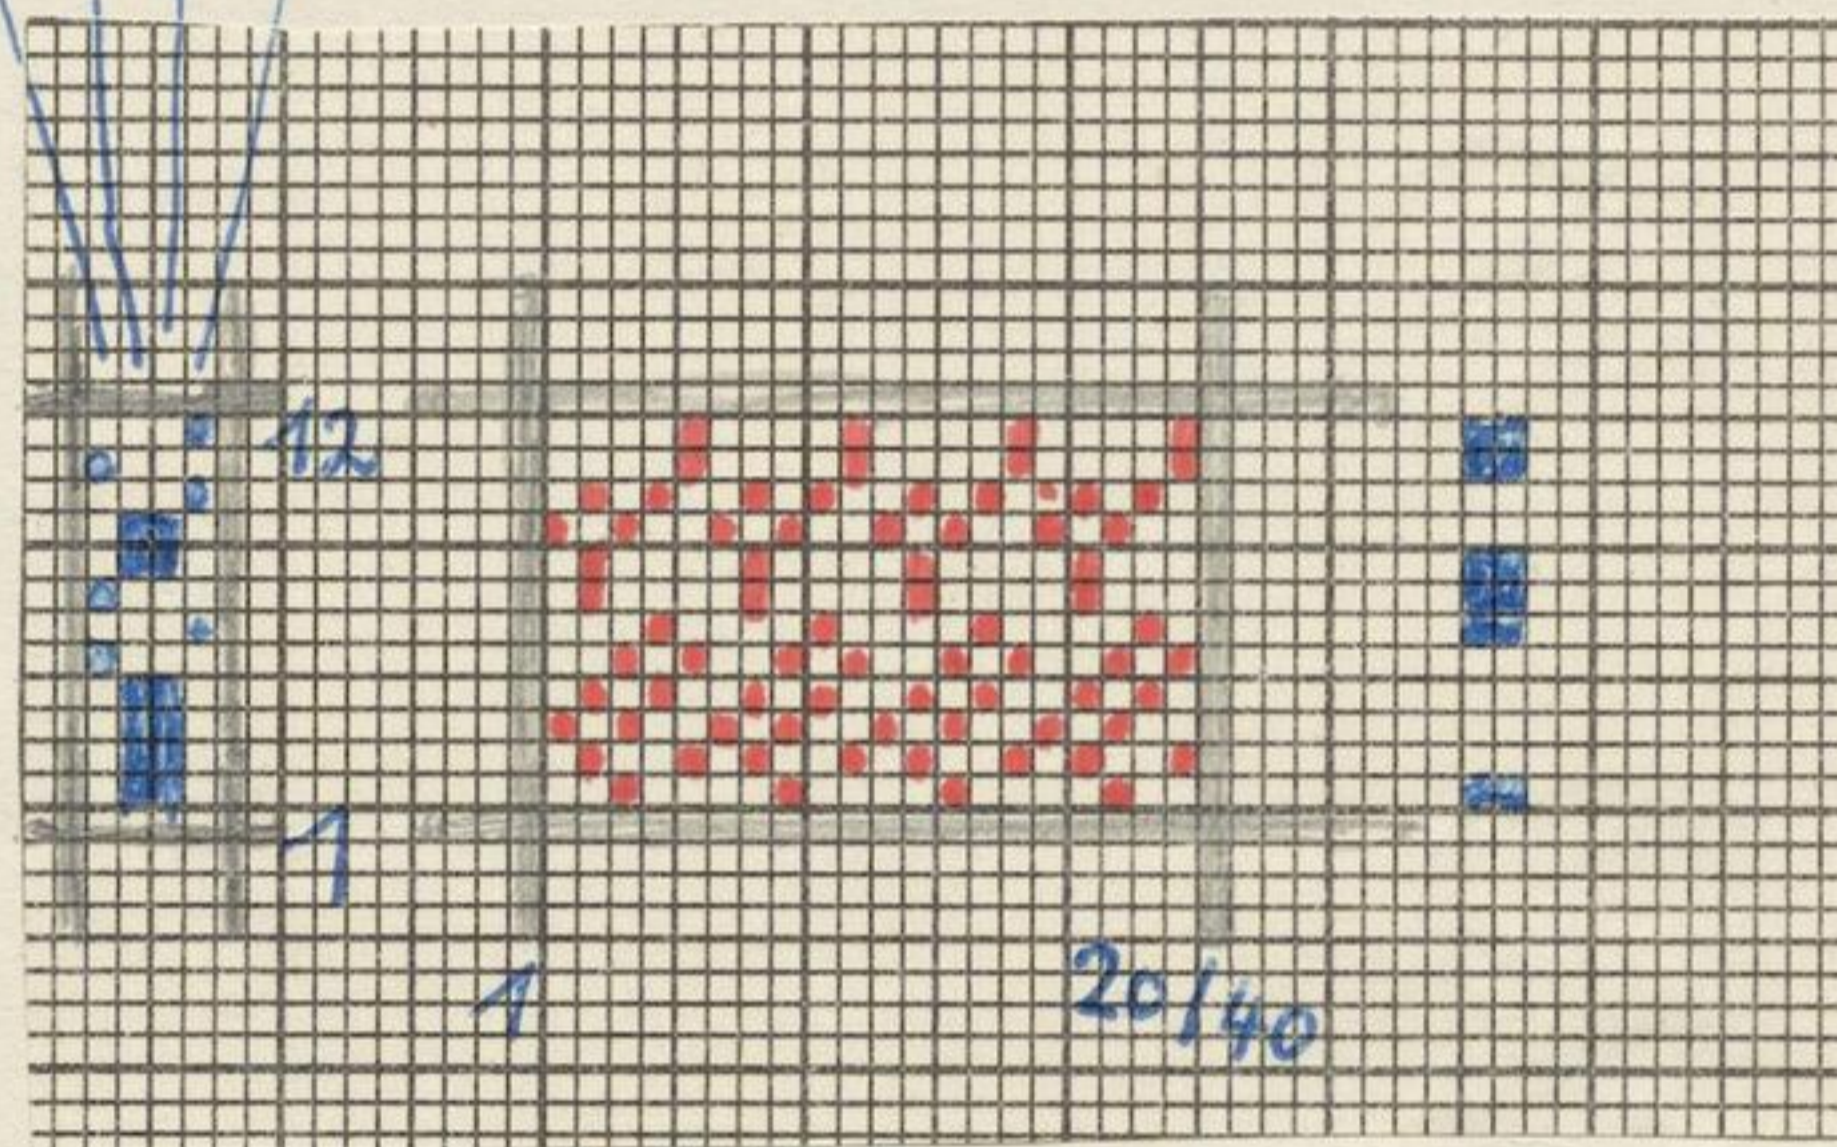

30.9.71

4257

Club, Mailand

Wendel  
Platzieren

4/5 6/9 10/11 12/13

blau = 6/11/12/13  
rot = 4/5/2

1320<sup>er</sup> Maschine  
1200 Plätzen

Rot idlagen!

Jede Kettenlinie = 2 Plätzen  
jede Schützlinie = 1 Schütz

Kurt Lässig  
Jacquardkartenschläger  
9262 Frankenberg/Sa.  
Ruf 2853

96  
10  
A

P2384 /