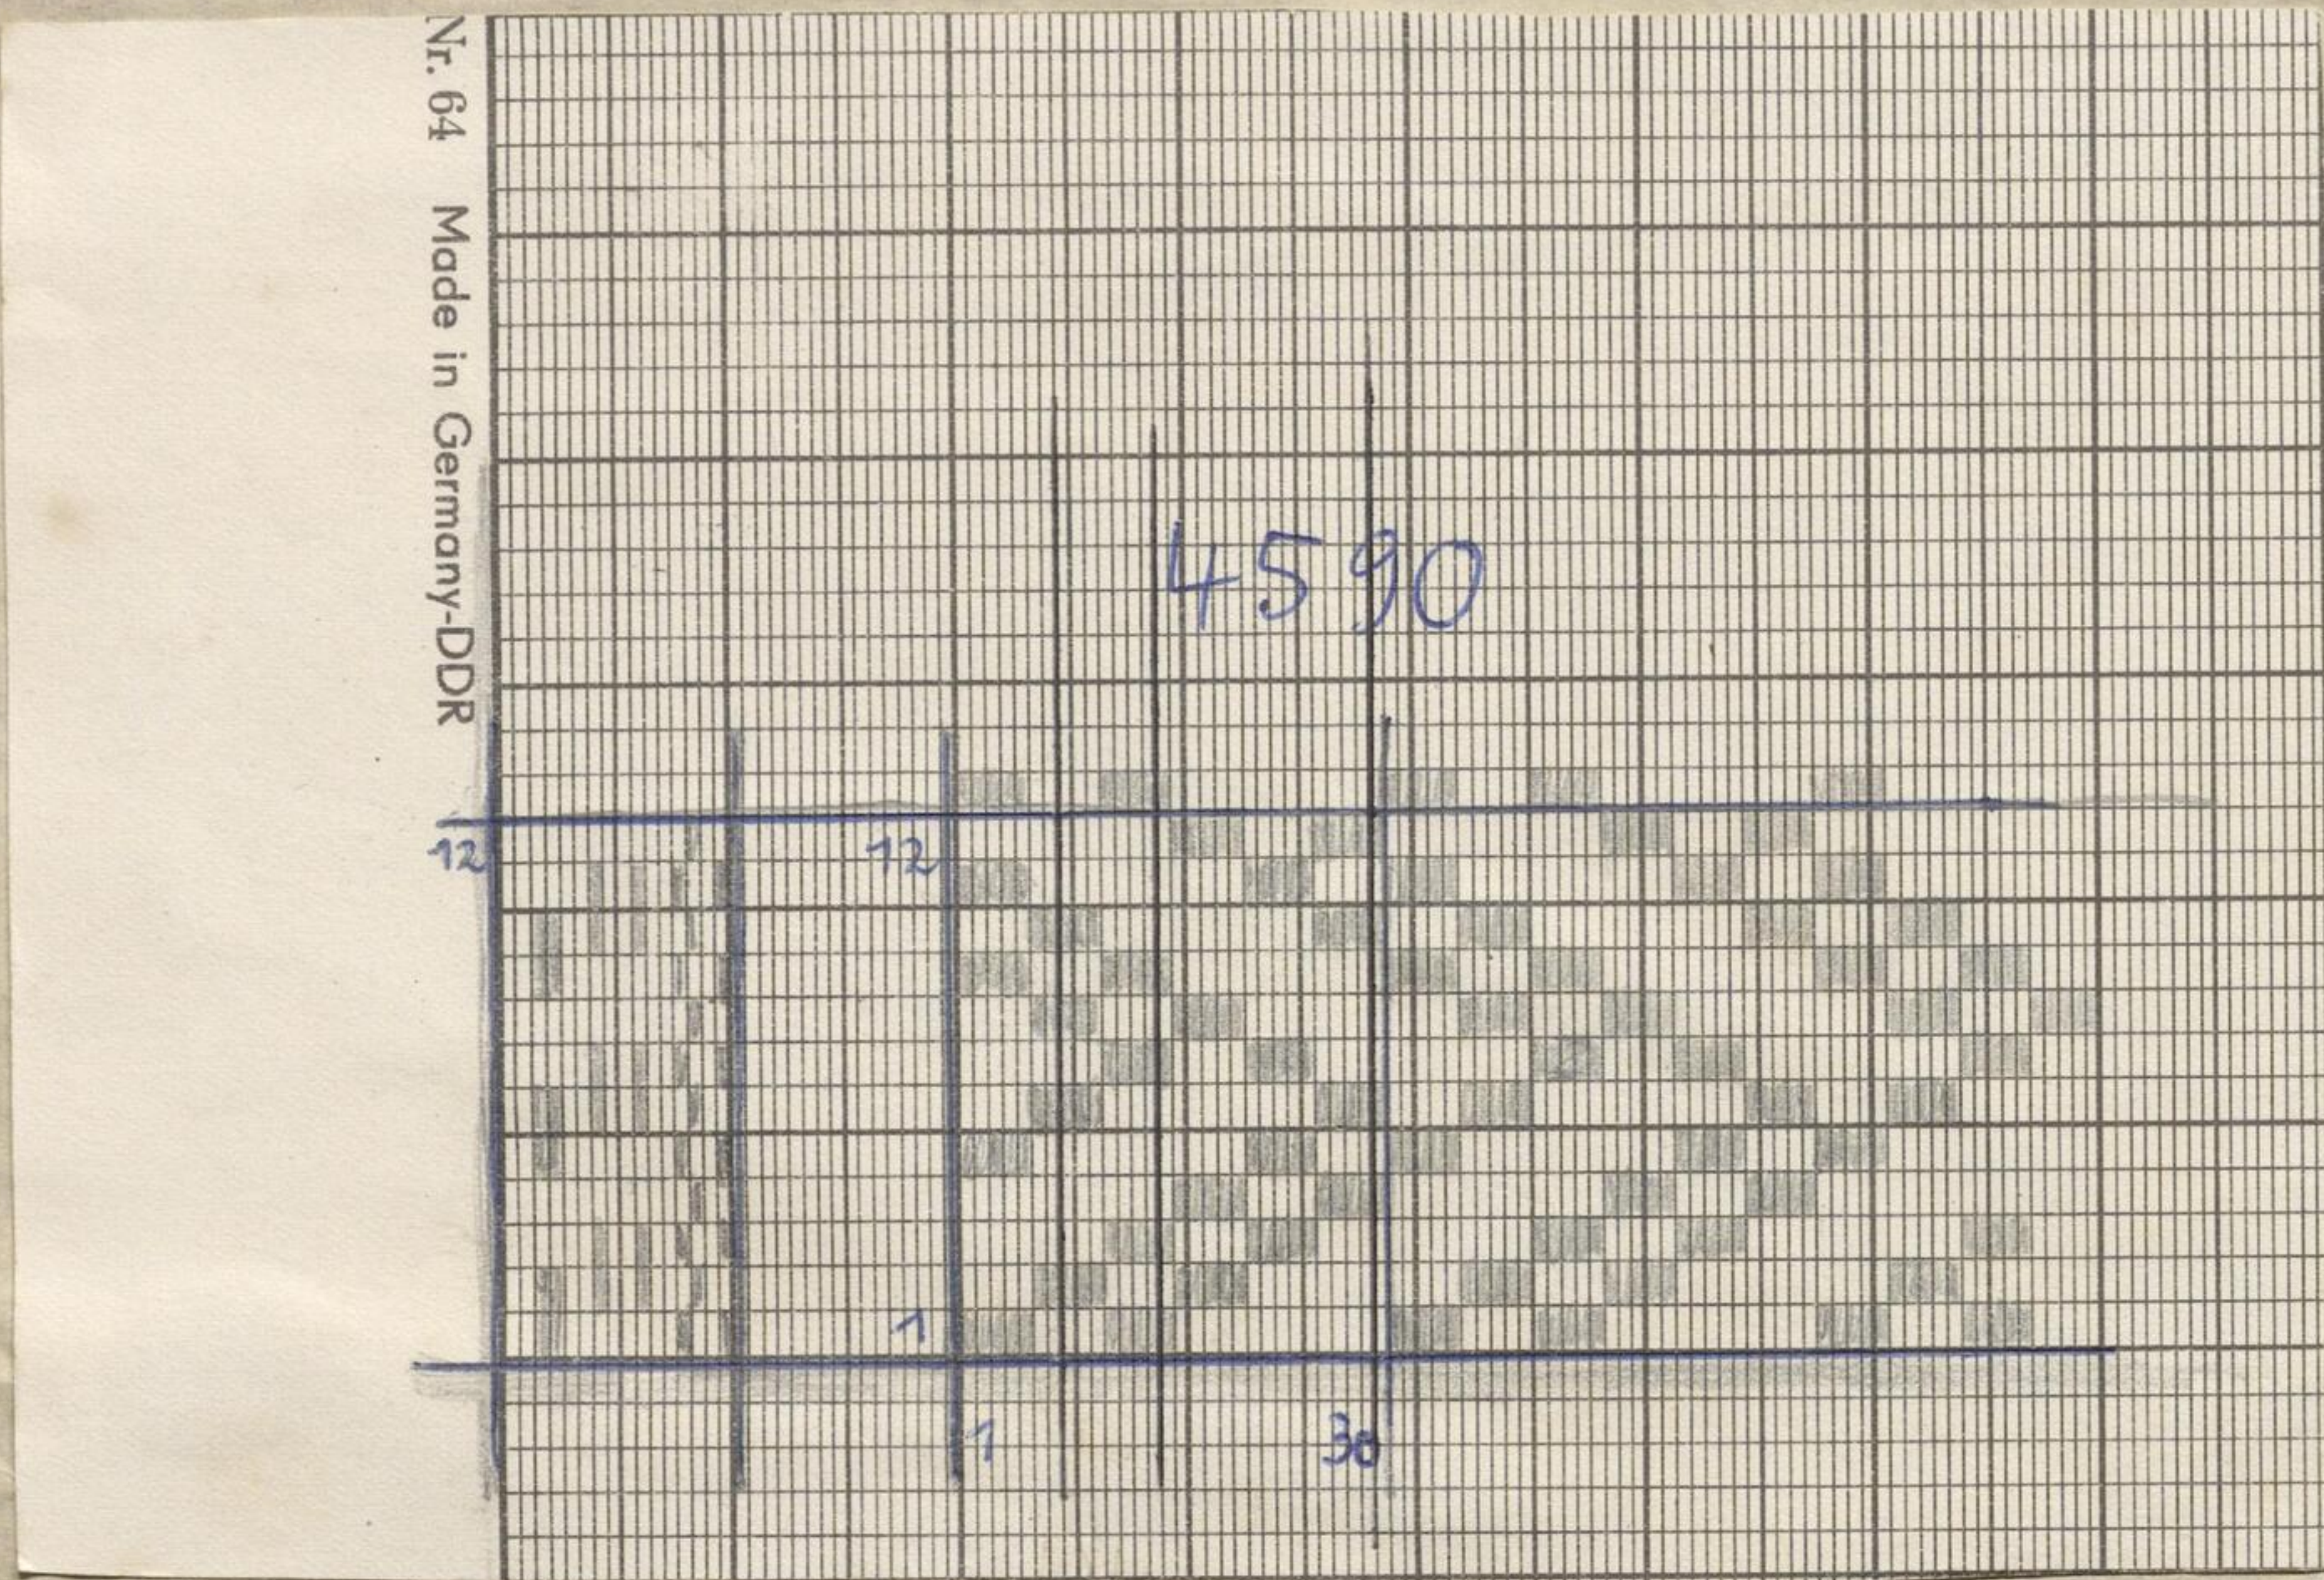

Möbelstoff mit PE-S-Effekt
ohne feine Schüsse

21.7.83

7320 well
47,3 Kettfd. p,cm
ca 8 Schuß p,cm

P2394f