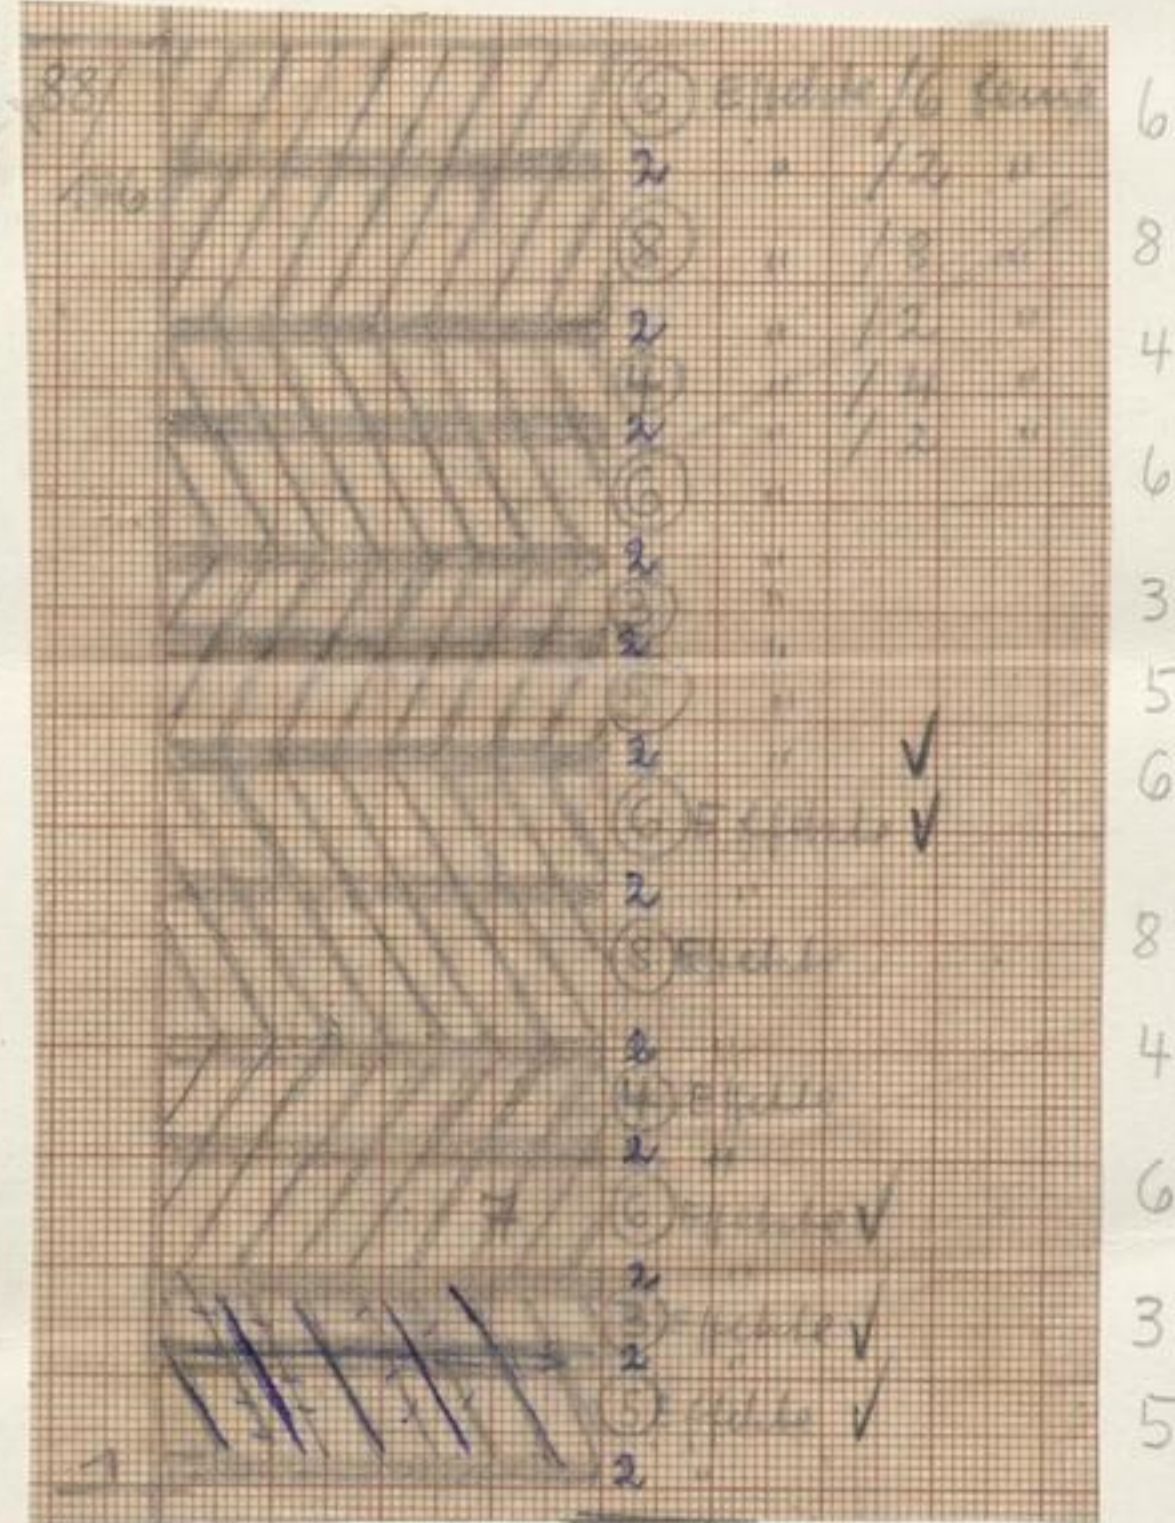

P2395h

Donner 4675

1320 voll

47,25 Kettf. p. cm

12,8 Schuß "

(6,4 Eff. feine)

11,5,8

300g bis 100g

ändern auf 60 Plätzen

24 Eff. / 24 feine für Querstrieche
64 " / 64 "
88 Eff. / 88 feine

geht auf in 4 für Wedel + Leiste, aber nicht in für feine
Bindungsfäden in Streifen mit 3 Eff. gefest, fällt nicht auf
Schüsse

Flottierung über 21 maximal