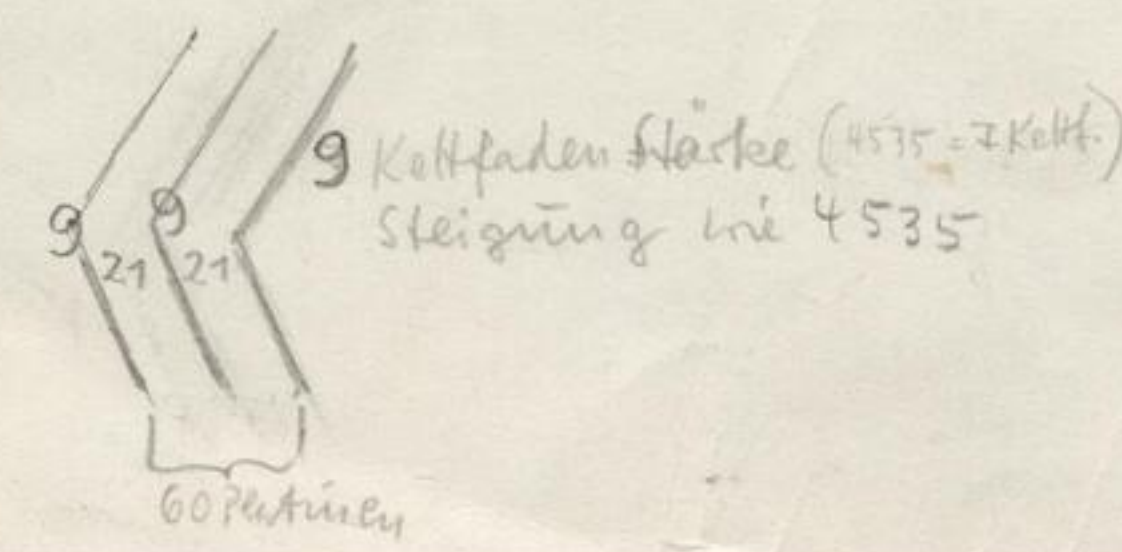

P2395h

Donner 4675

1320 voll

47,25 Kettf. p. cm

12,8 Schuß "

(6,4 Eff. feine)

11,5,8

300g bis 100g

ändern auf 60 Plätzen

24 Eff. / 24 feine für Querstrieche
64 " / 64 "
88 Eff. / 88 feine

geht auf in 4 für Wedel + Leiste, aber nicht in für feine
Bindungsfäden in Streifen mit 3 Eff. gefest, fällt nicht auf
Schüsse

Flottierung über 21 maximal