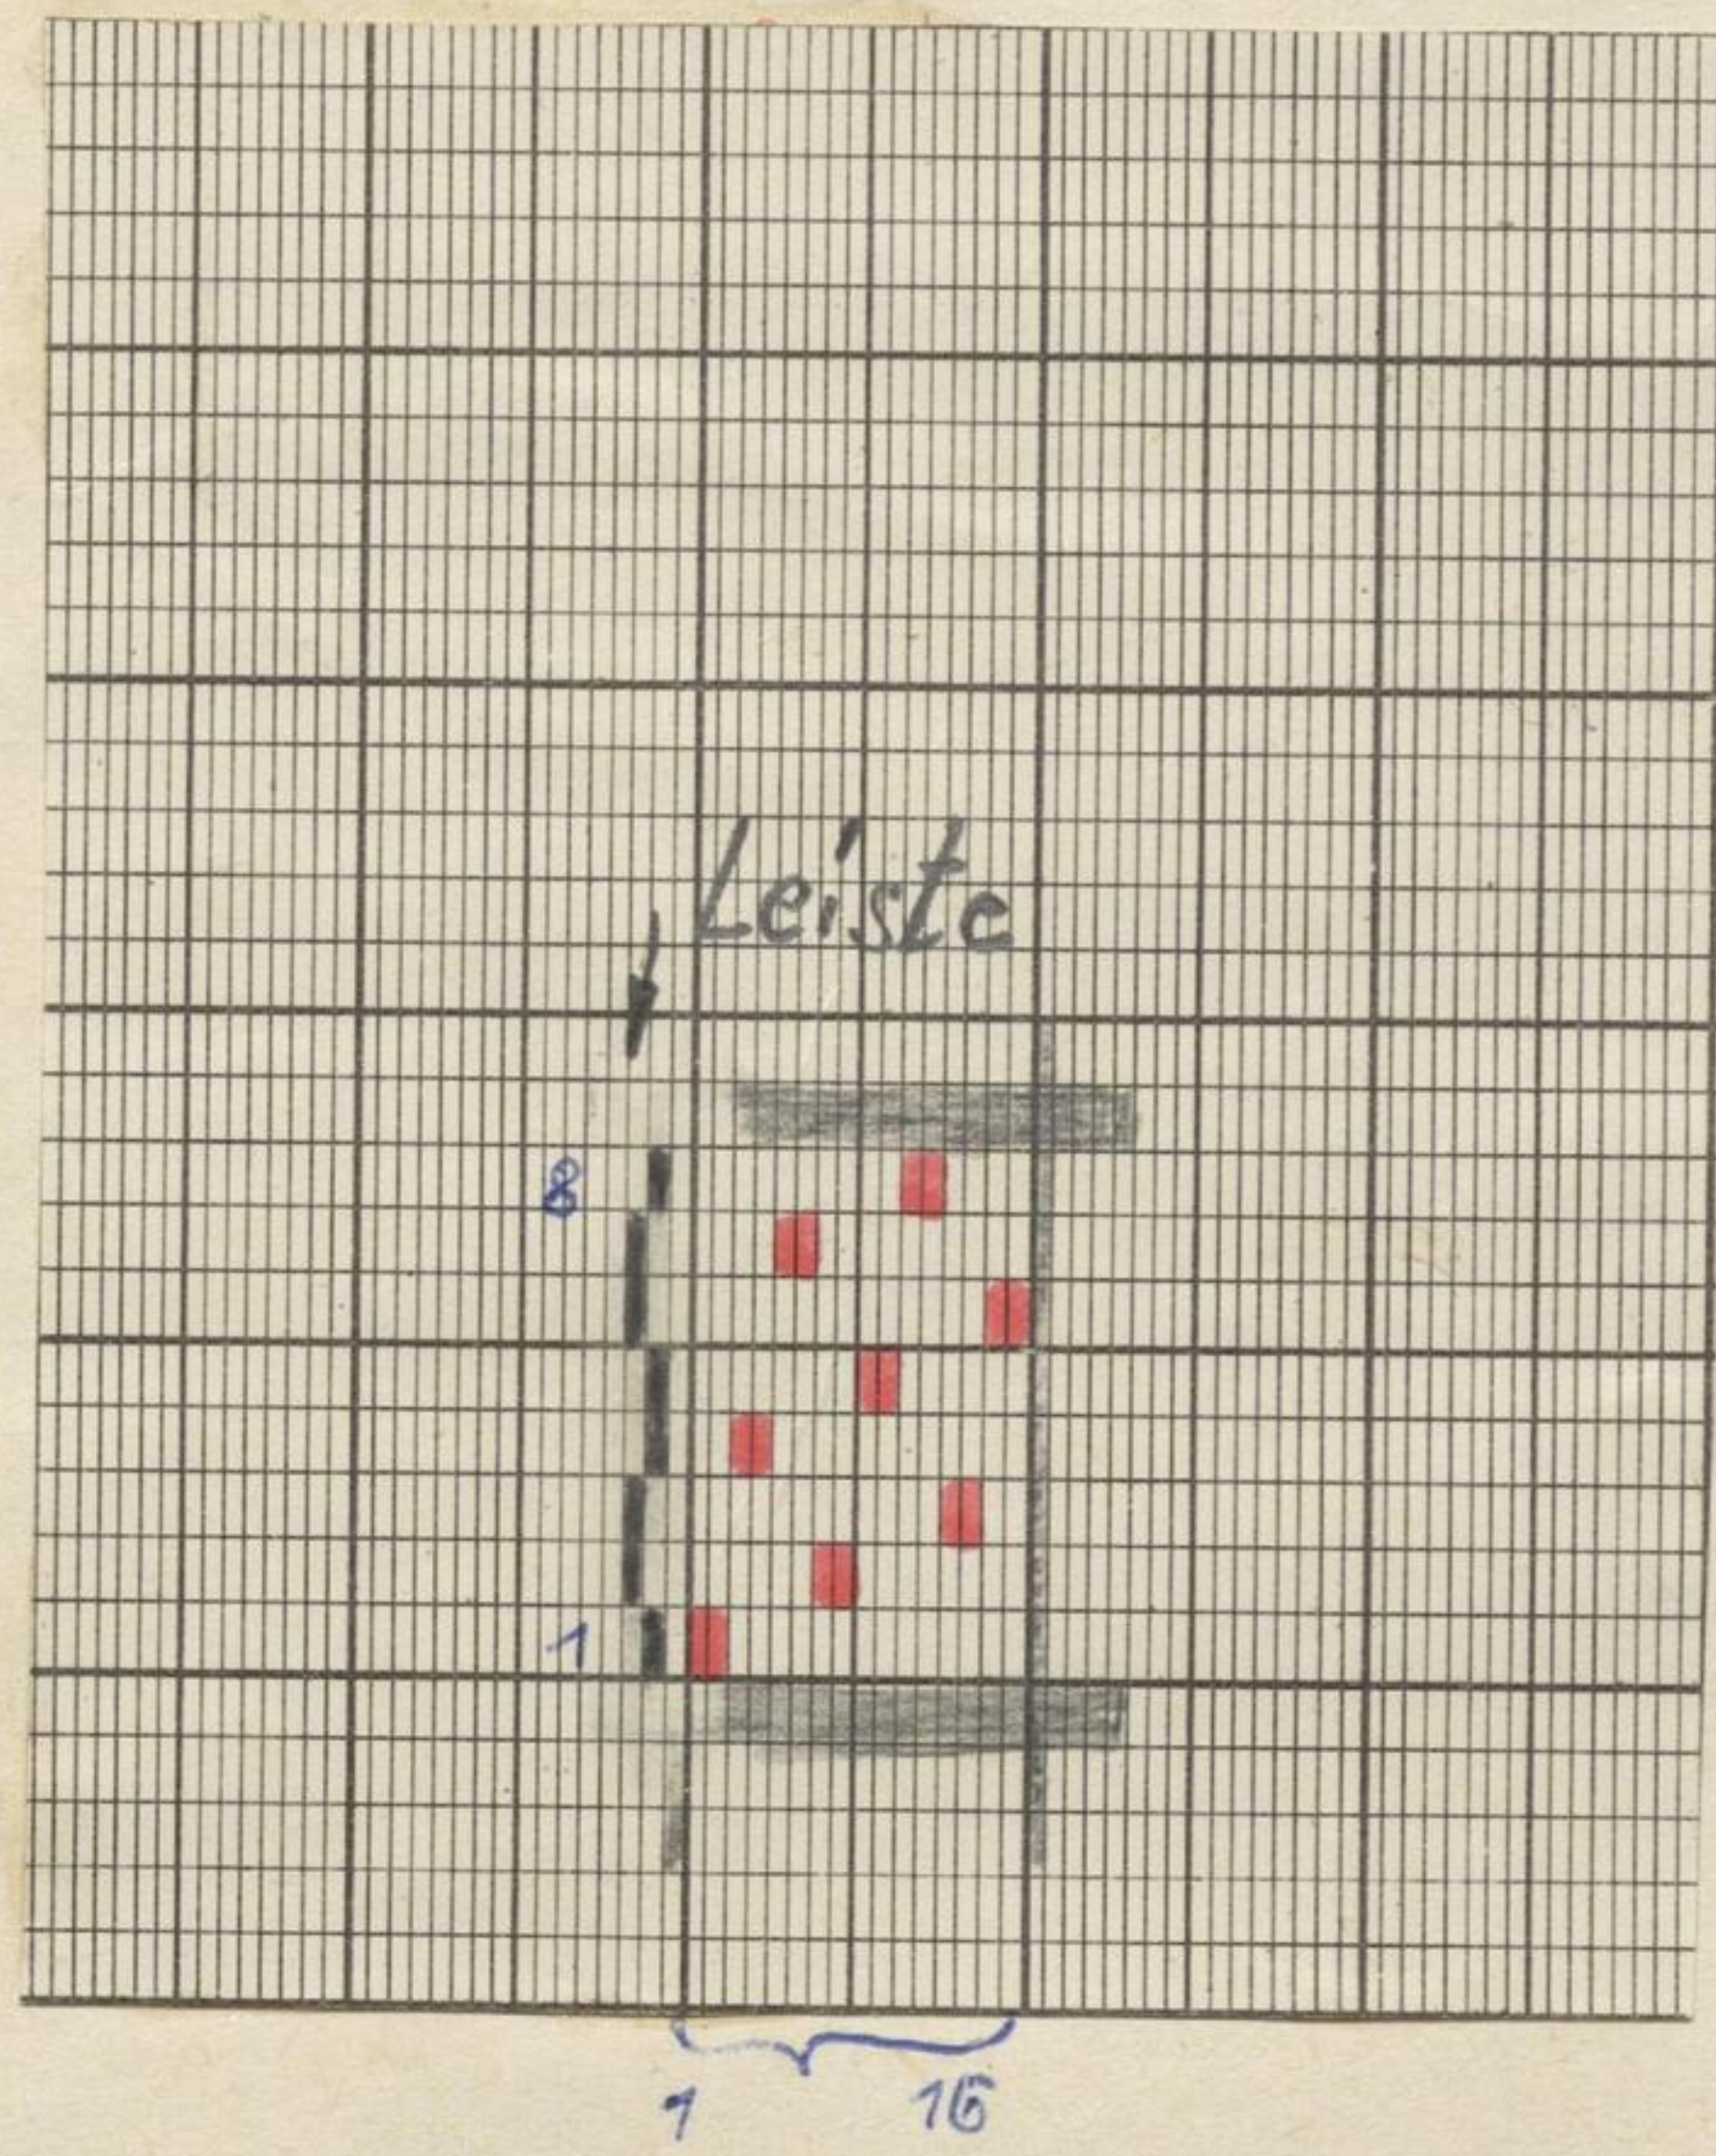

10.5.79

4470

110 x Leisten

1760 Maschine voll

ROT SCHLAGEN

16 Platzen gezeichnet
16 x 110 = 1760 Pl.

Leiste: Reservereihe links
Pl 1+2

8 brüdiges, doppelfädiges Schüpatlas
Rapport 16 Kfäden

P2397g