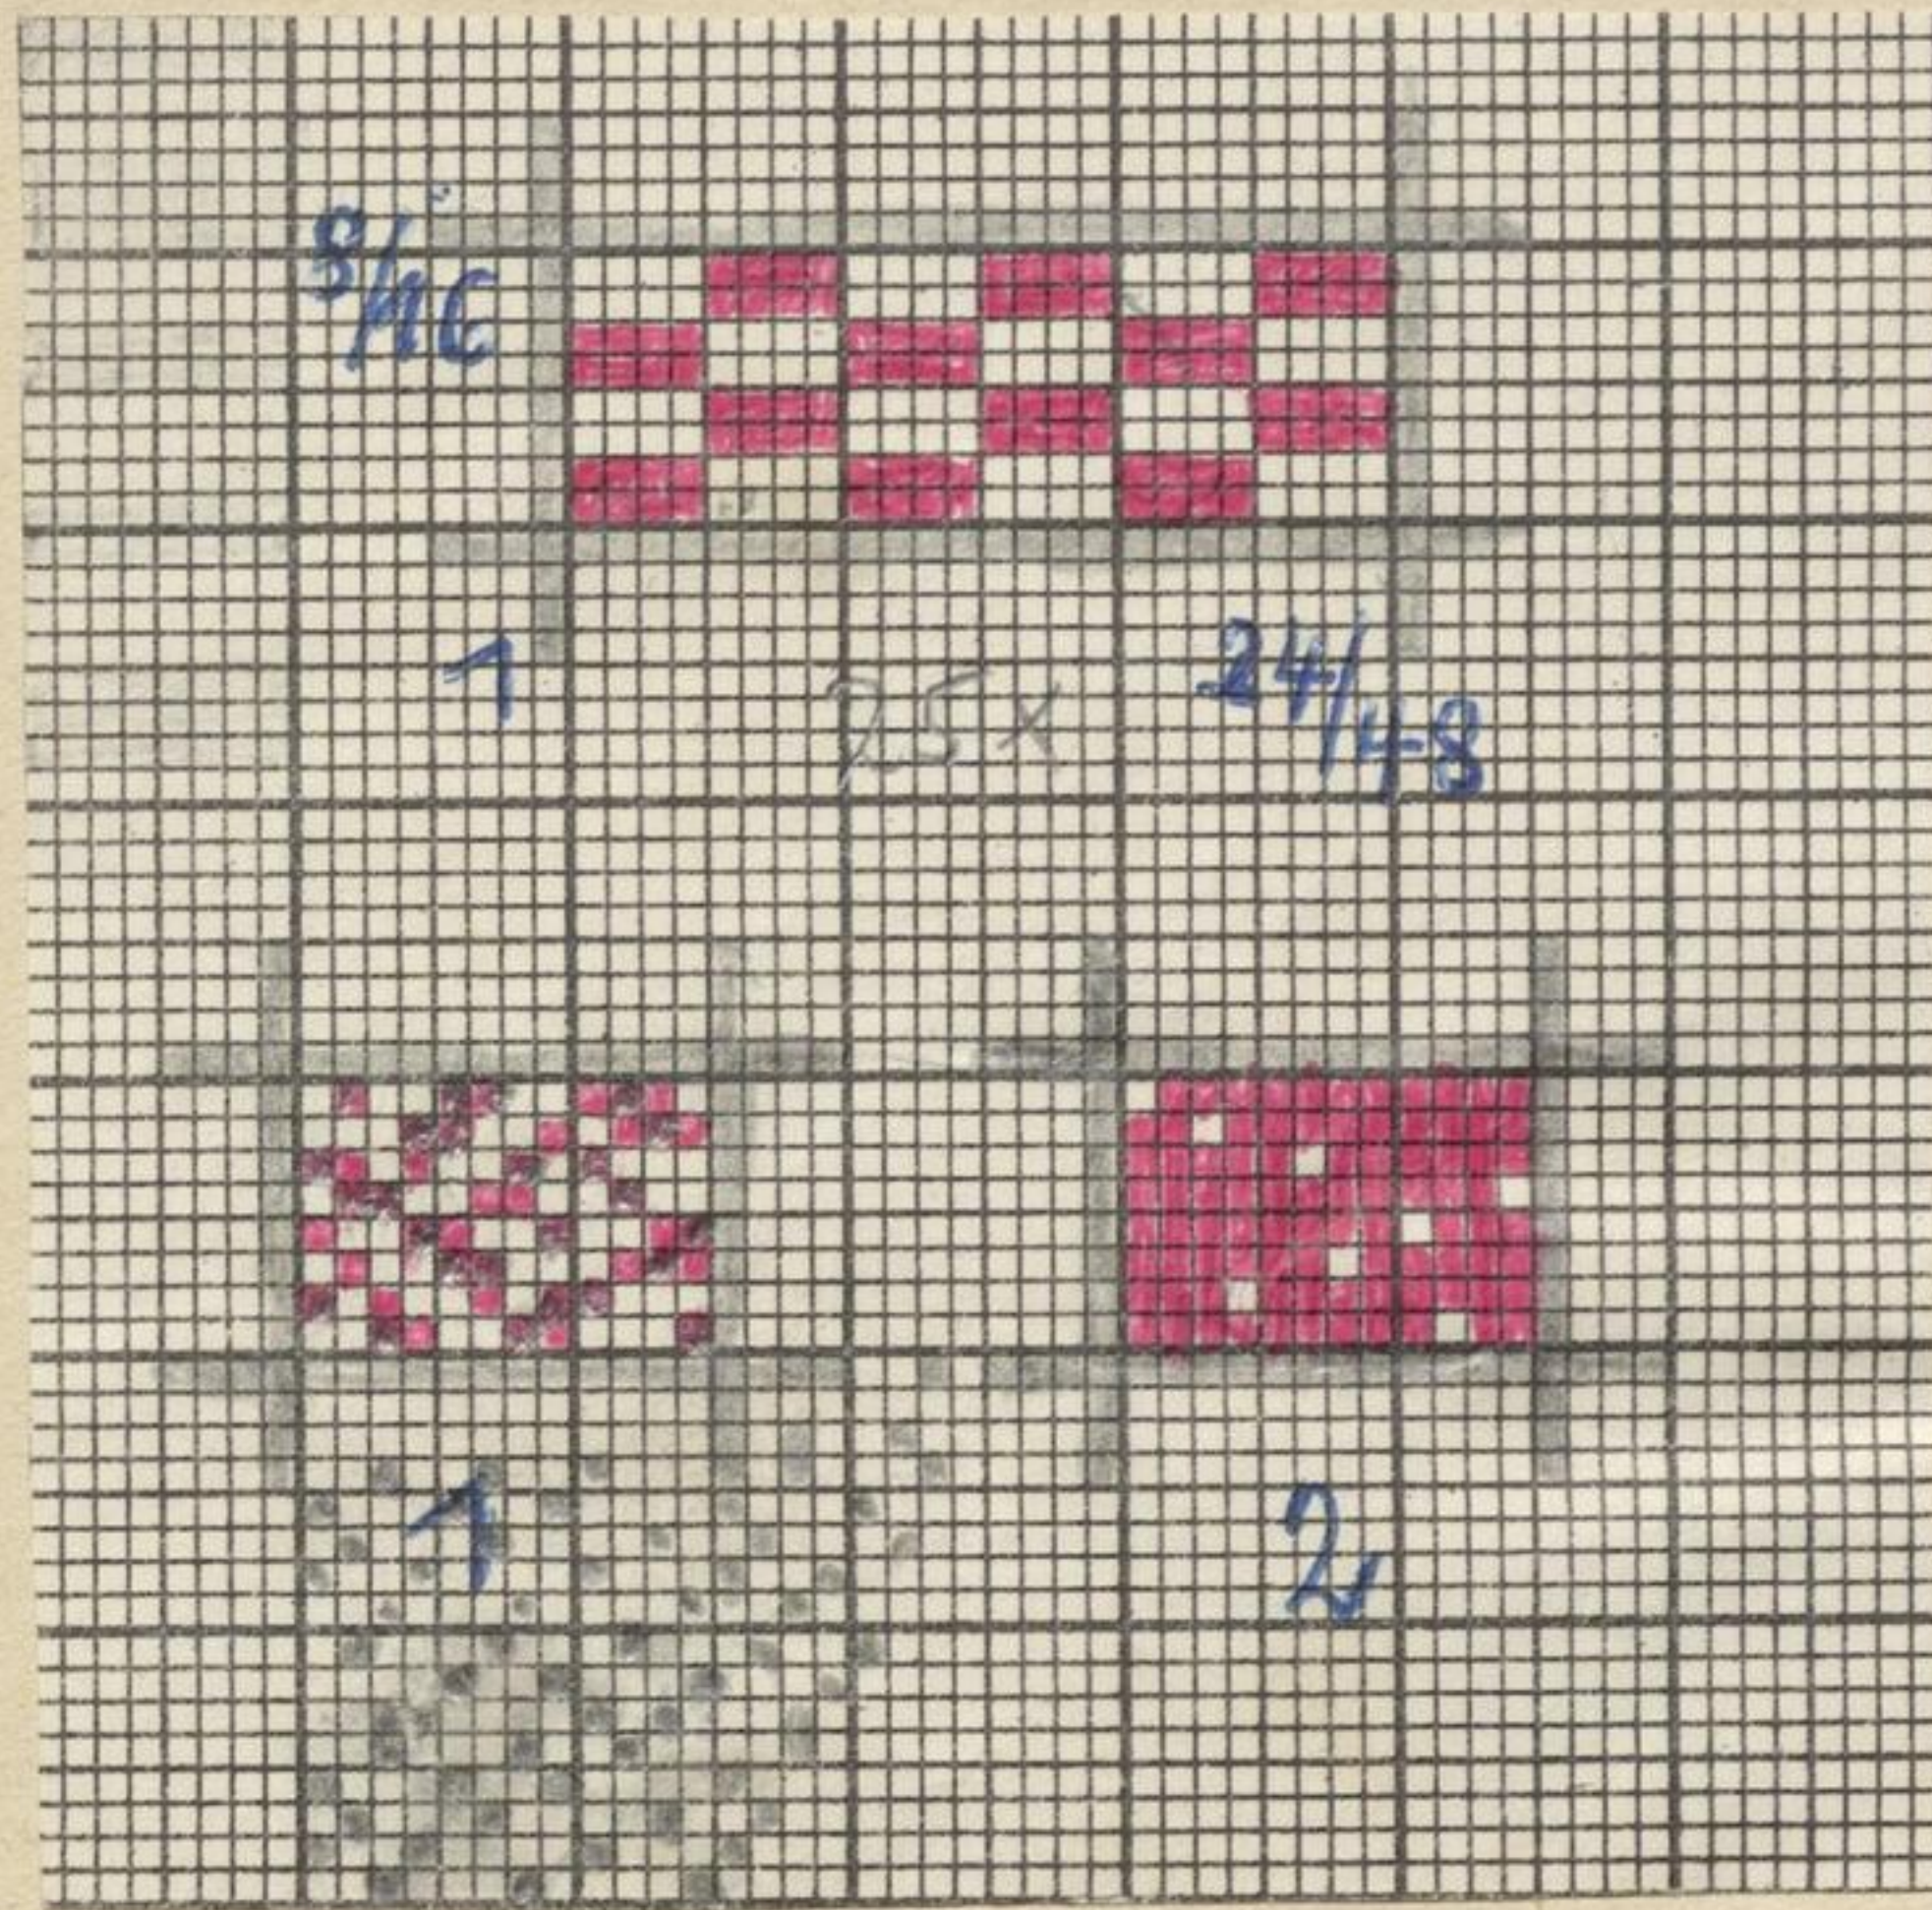

27.3.65

3093

7320^{er} Mardr. 1200 Platinen
 2 x 9 Schüß p. cm
 24/48 Plat. gezeichnet, 25 x leeren

	Grundkette Pl. 1, 3, 5...	Figürkette 2, 4, 6...
Gründschüß stark	Auf weiß Bdg. 1 " rot	Rot gestrichelt
Figürschüß fein.	Auf weiß Bdg. 2	Auf weiß, rot

Kurt Lässig
 Jacquardkartenschneiderei
 Frankenberg/3a.
 Ruf 863

29.3.65

Kurt Tannenhauer KG
 Braunsdorf-Zschopautal

P2404 I