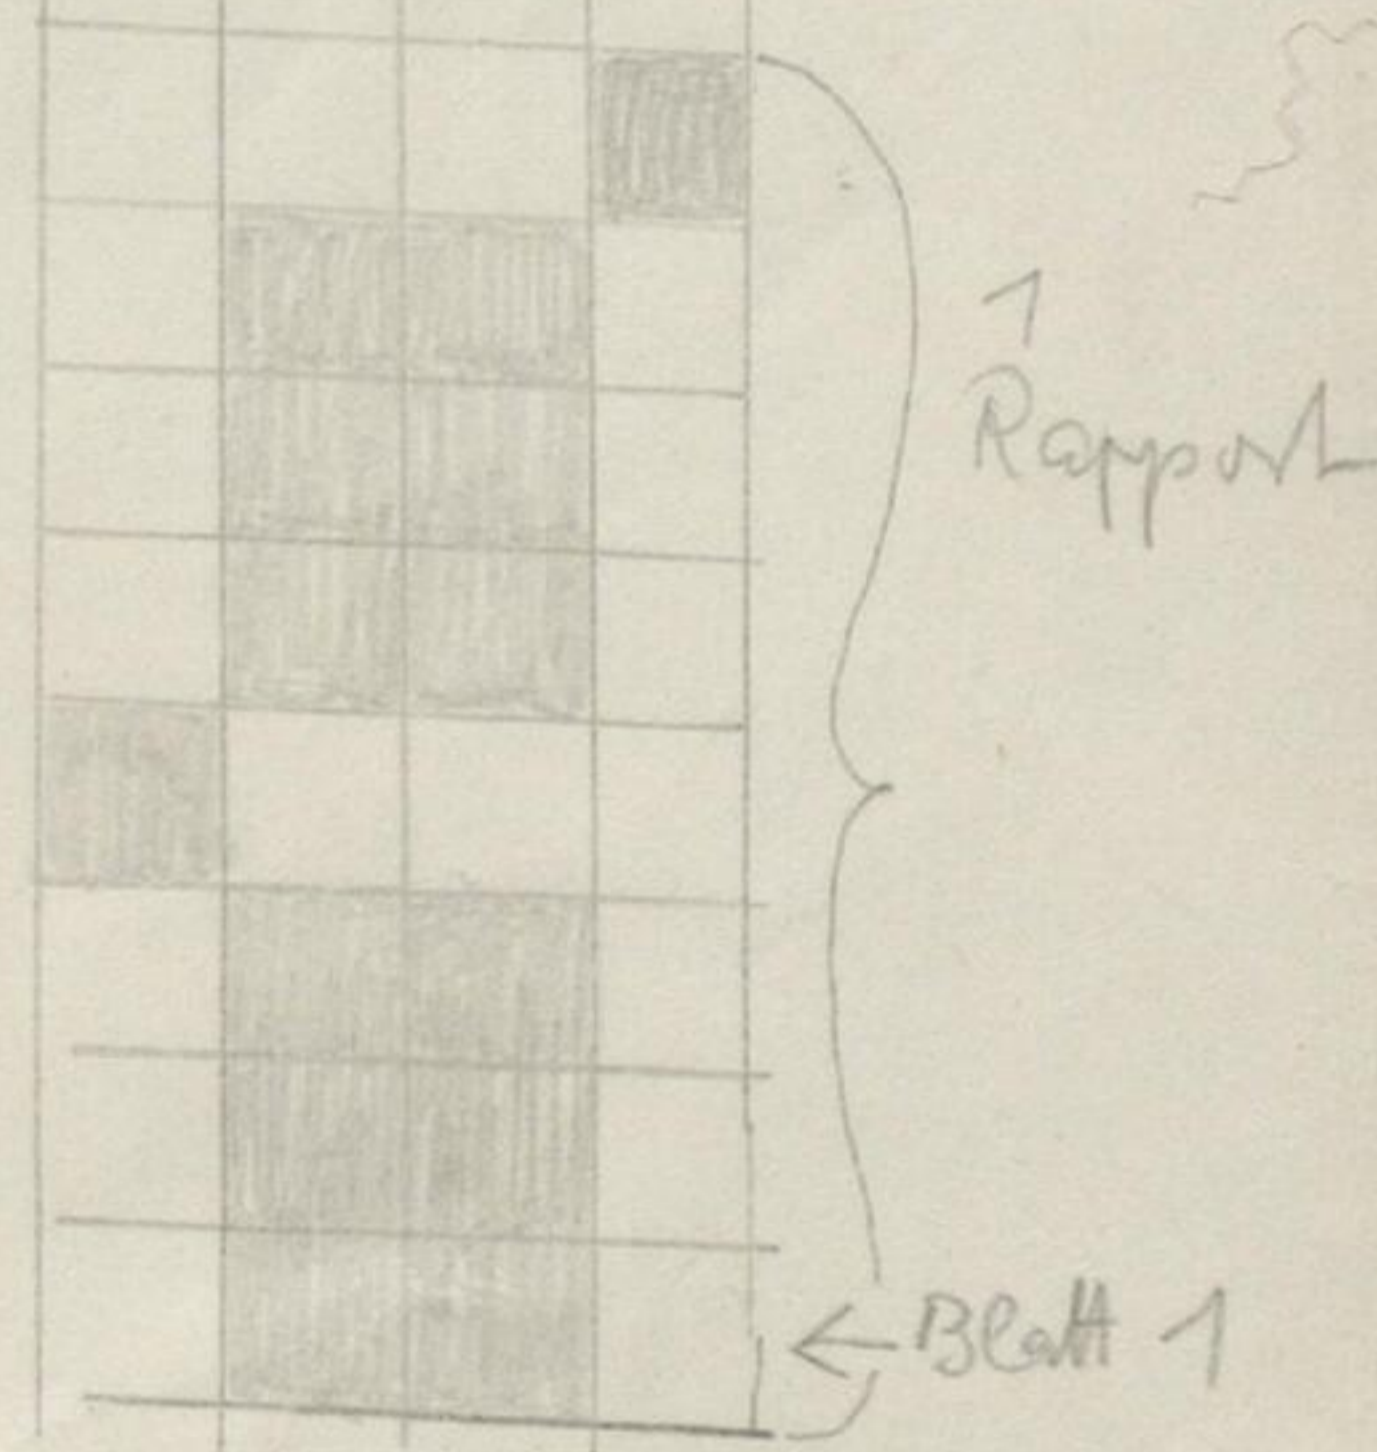

3094

Muskant

1320^{er} Masch.
1200 Platinen

Rot schlagen!

Wendel
Platinen

4	6	10	12
5	9	11	13

1. Muster-
lochreihe

E Hohlform
E Hohlform

Kurt Lässig
Jacquardkartenschläger
Frankenberg/Sa.
Ruf 863

22.1.66

P2404 m