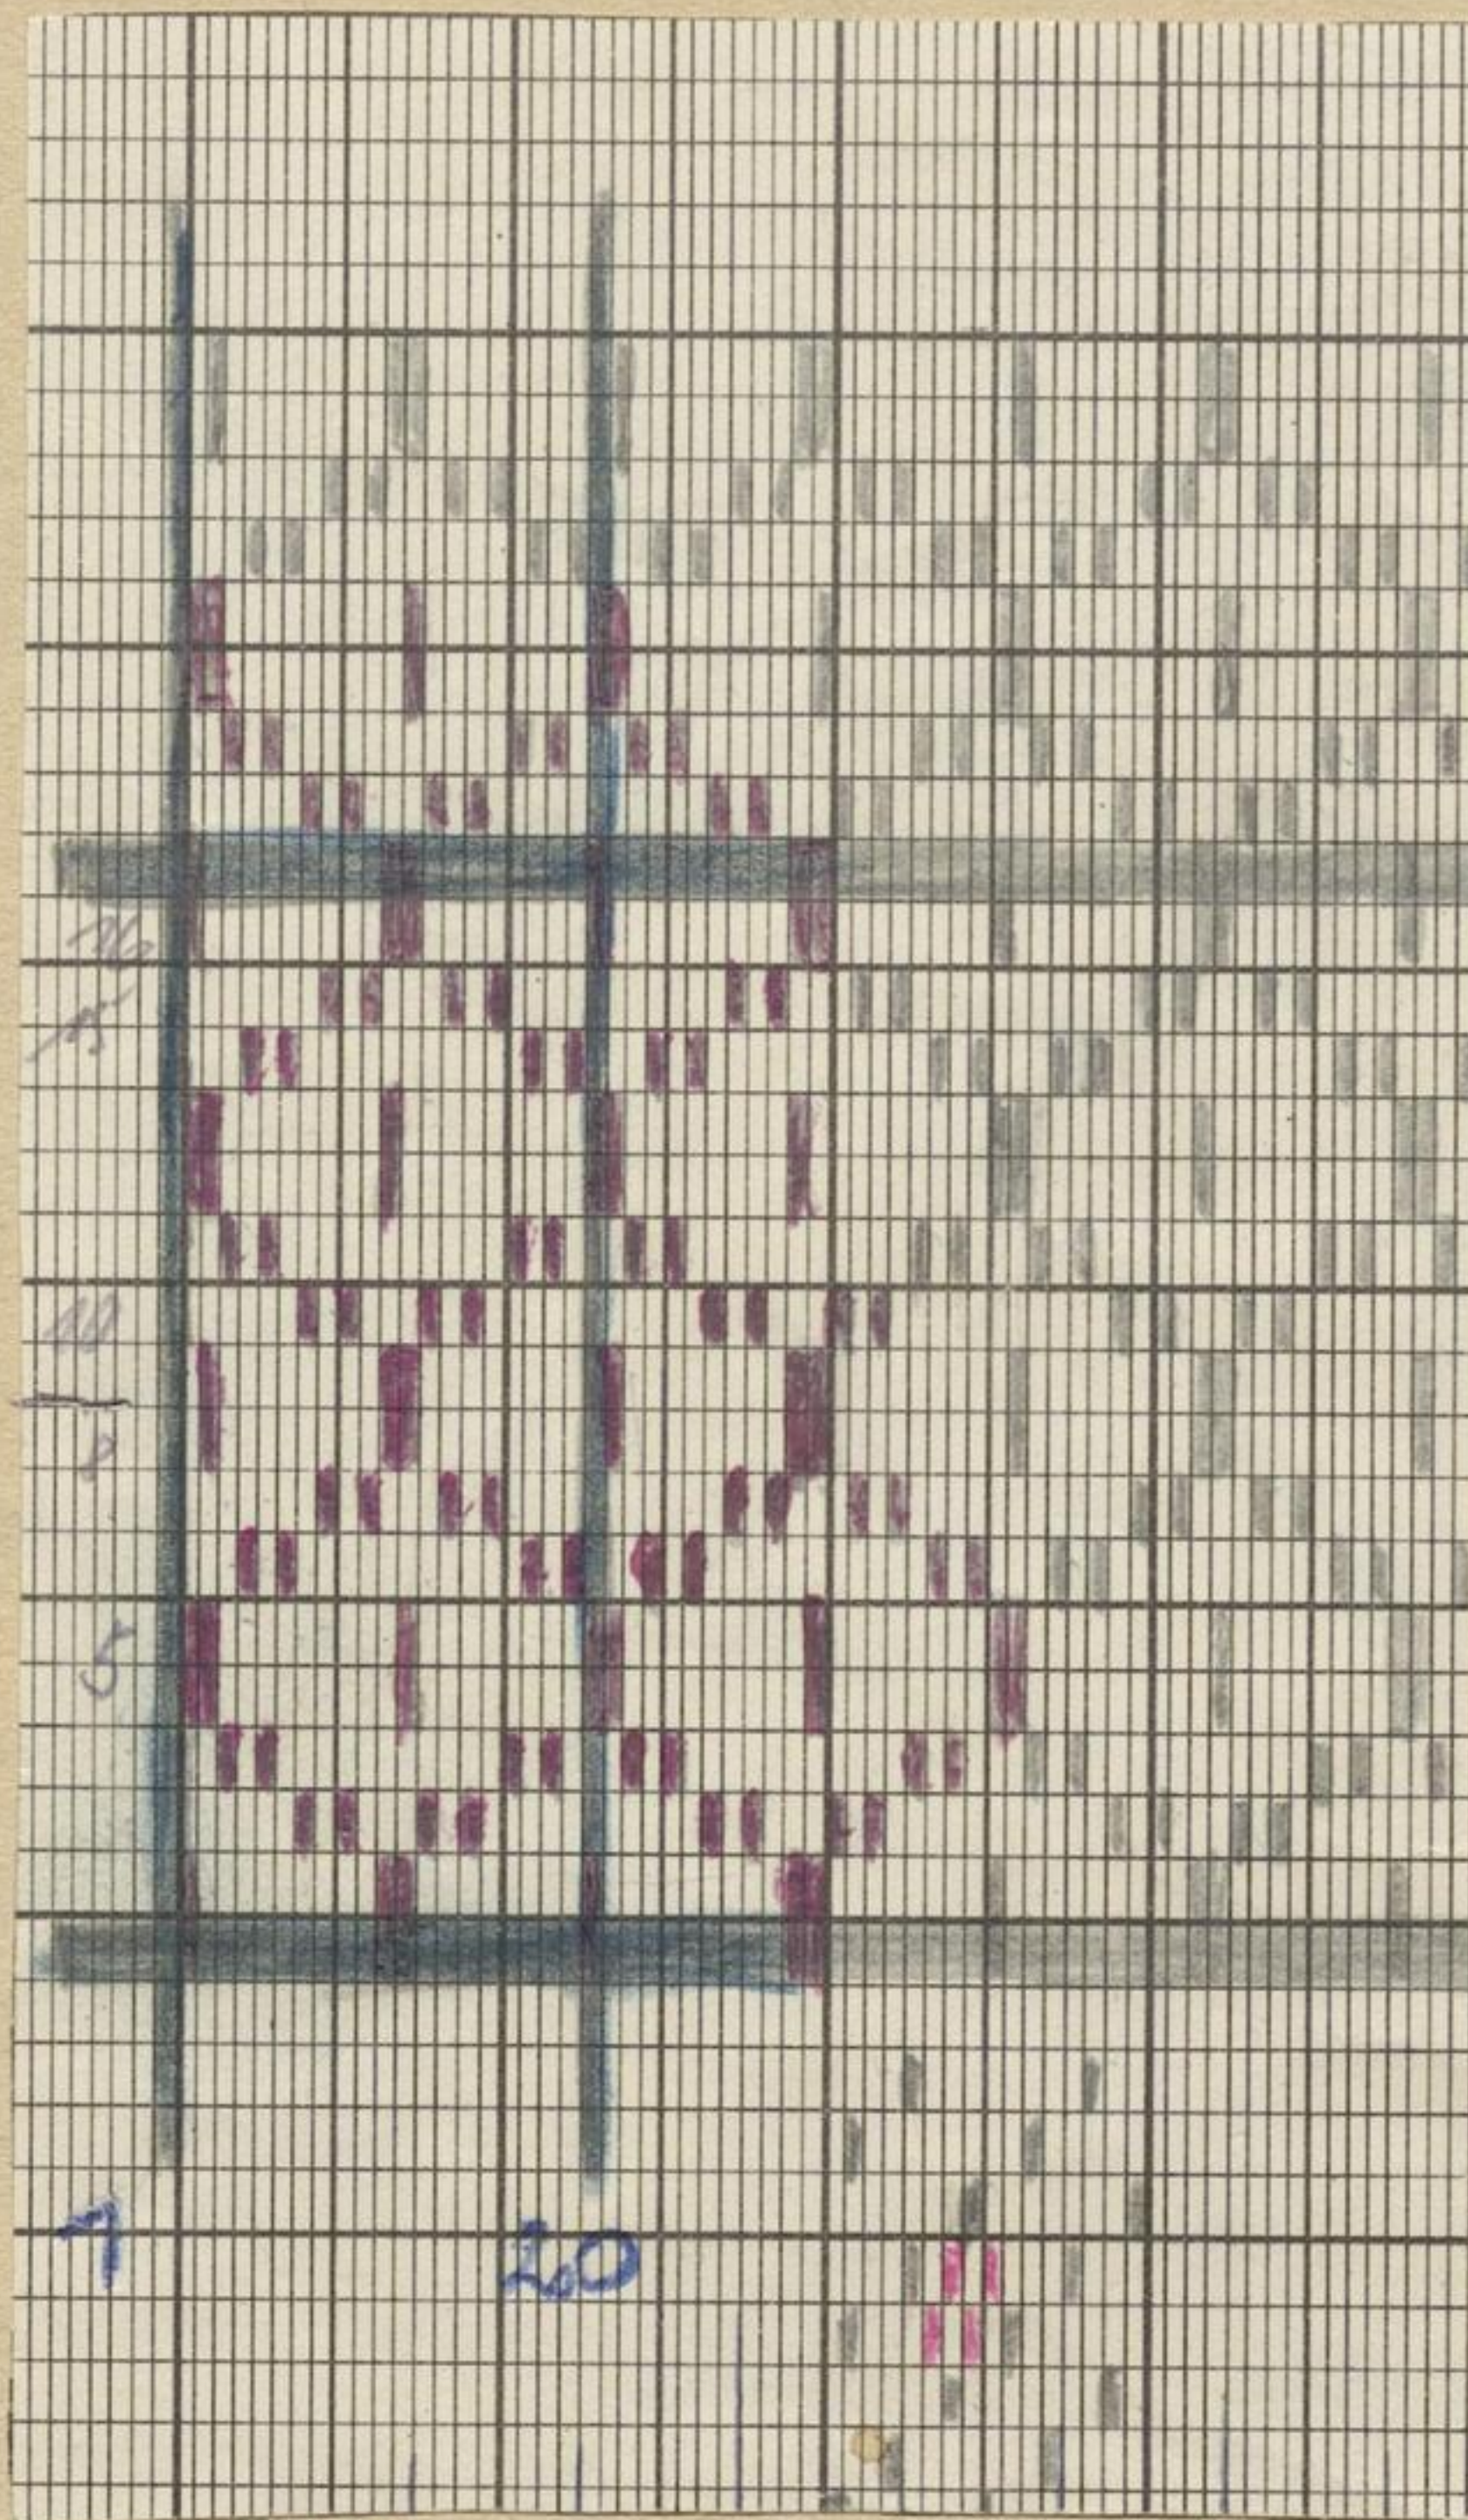

15.11.65

Deles 3477

4020

16

88 x

7760^{EST} soll

weiß > dila. gen!

K.

Kurt Lässig
 Jacquardkartenschneiderei
 Frankenberg/Sa.
 Ruf 853

30.11.65

Kurt Tannenhauer KG
 Braunsdorf-Zschopautal

38.6
778

7 2414 6