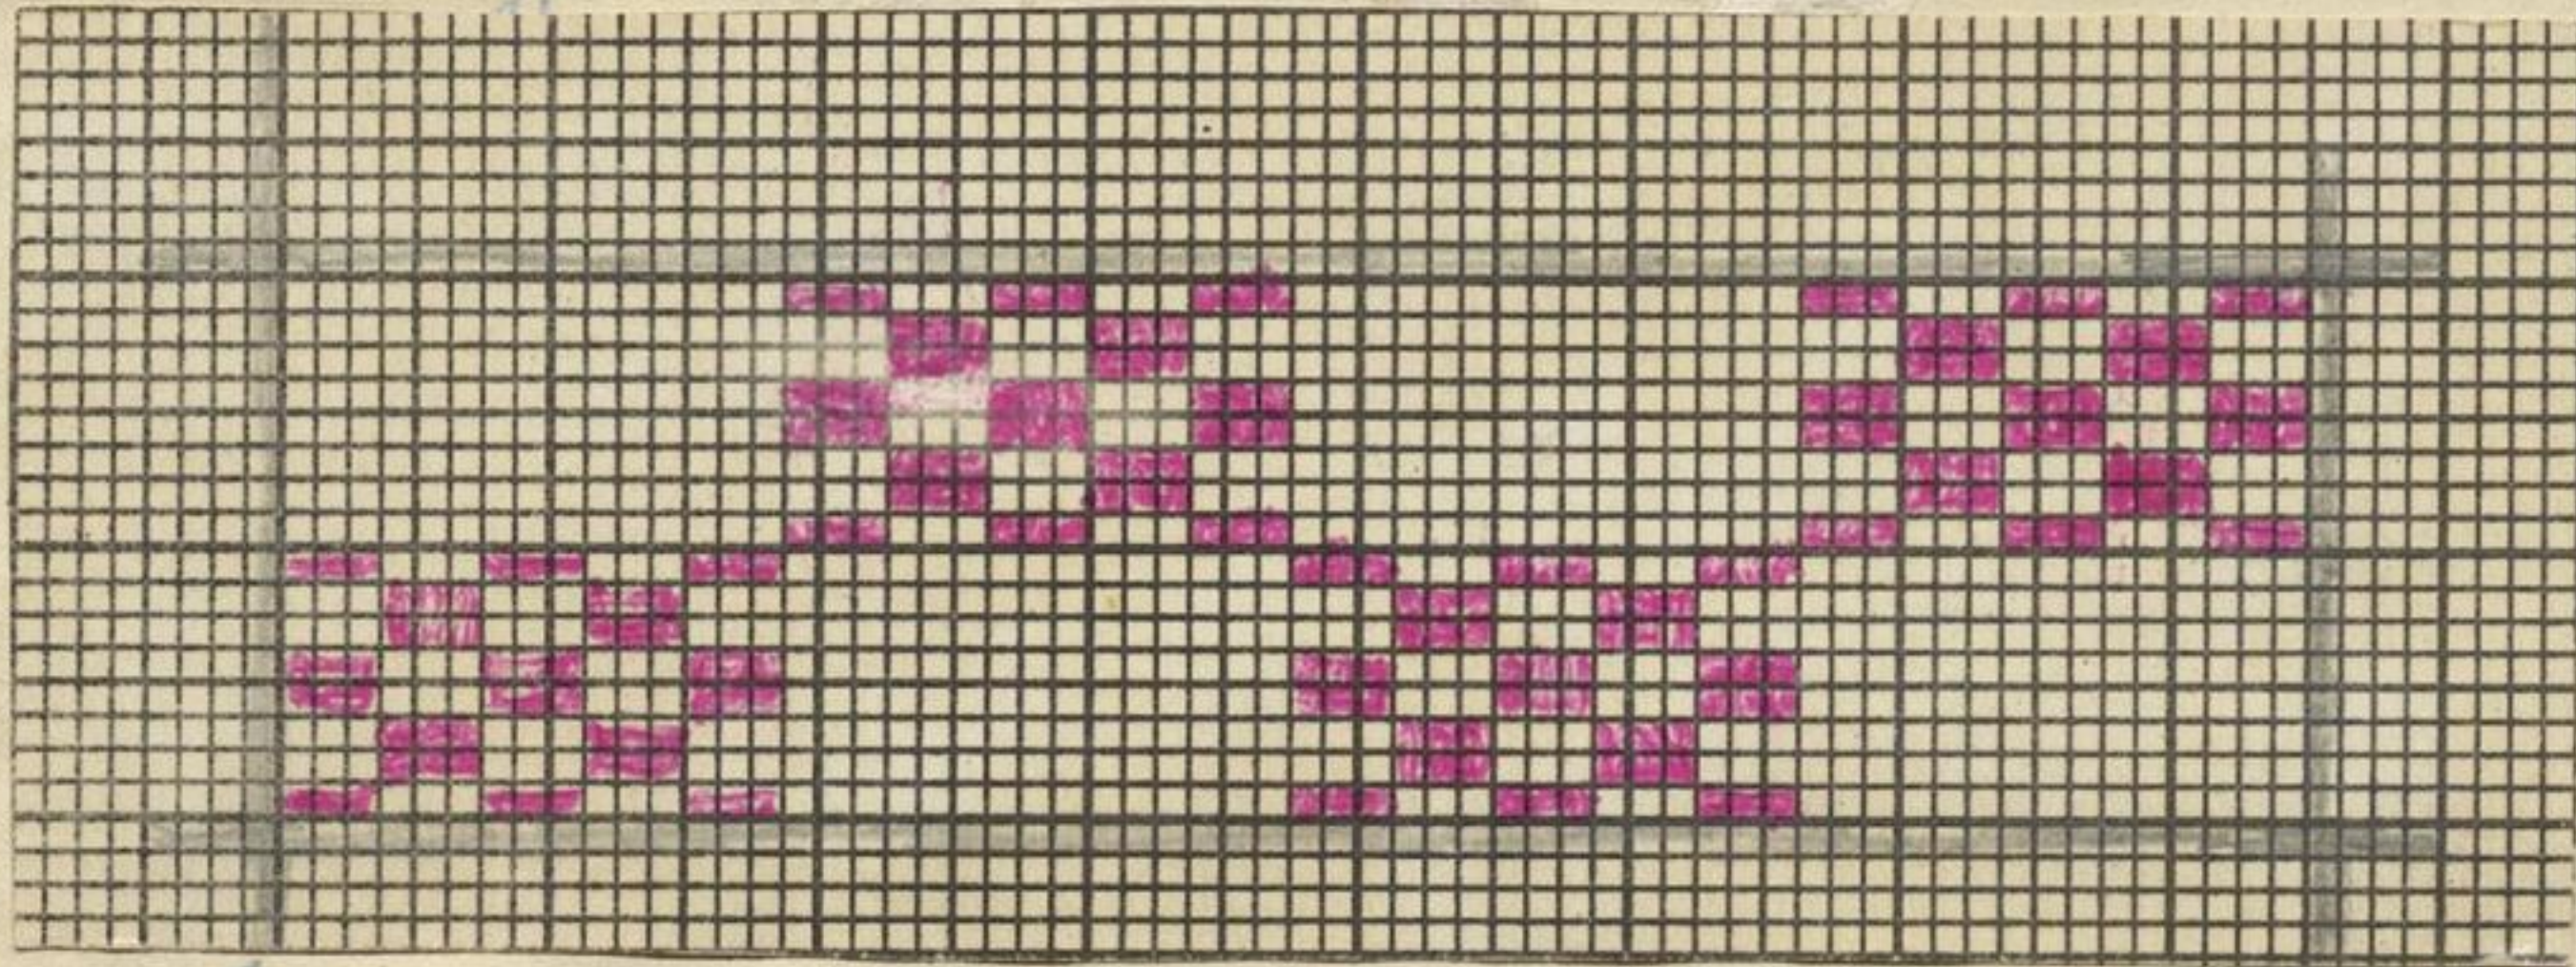

25.7.66

Frankfurt

4028

Patrone 1

16/32

1

1

60/120

Patrone 2

24/48

1

60/120

Bdg 1

Bdg 2

	Grundkette	Figürkette
	Pe. 1, 3, 5	Pe. 2, 4, 6
Grund- schweif Effekt	Auf weiß Bdg 1 " rot	Rot genommen
Figürschweif	Auf weiß Bdg 2	Auf weiß, rot

1320^{er} Masch. 1200 Plat.