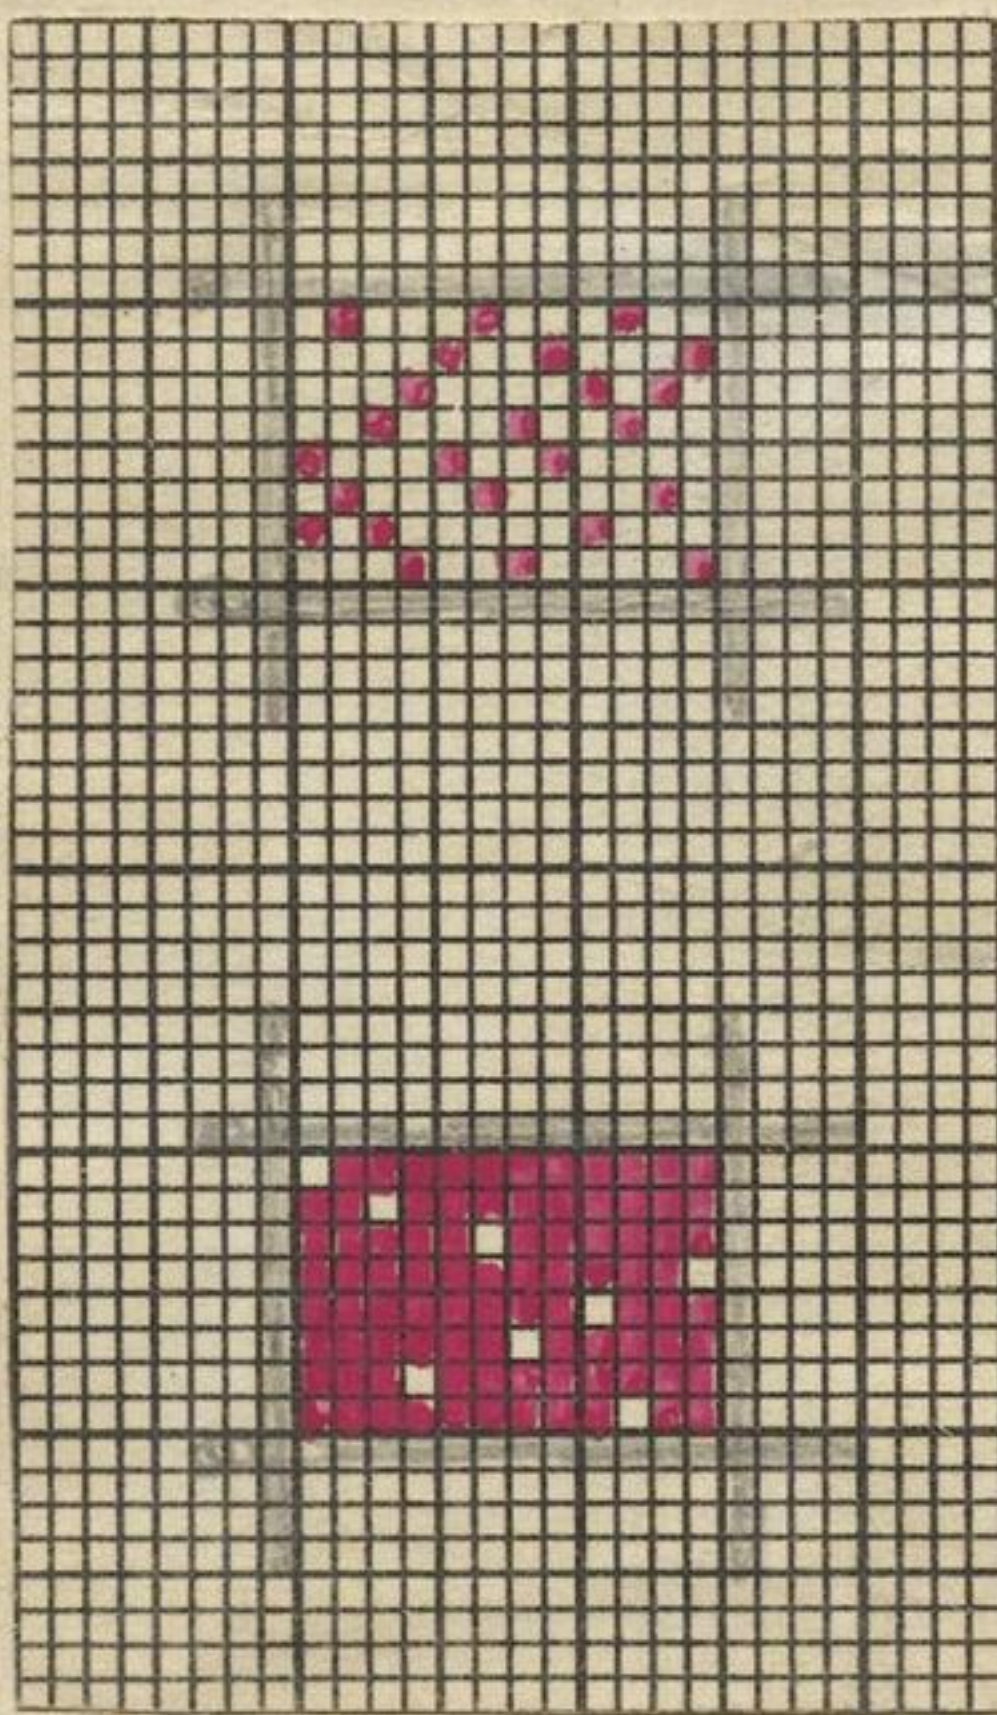

25.7.66

Frankfurt

4028

Patrone 1

16/32

1

1

60/120

Patrone 2

24/48

1

60/120

Bdg 1

Bdg 2

	Grundkette	Figürkette
	Pe. 1, 3, 5	Pe. 2, 4, 6
Grund- schweif Effekt	Auf weiß Bdg 1 " rot	Rot genommen
Figürschweif	Auf weiß Bdg 2	Auf weiß, rot

1320^{er} Masch. 1200 Plat.