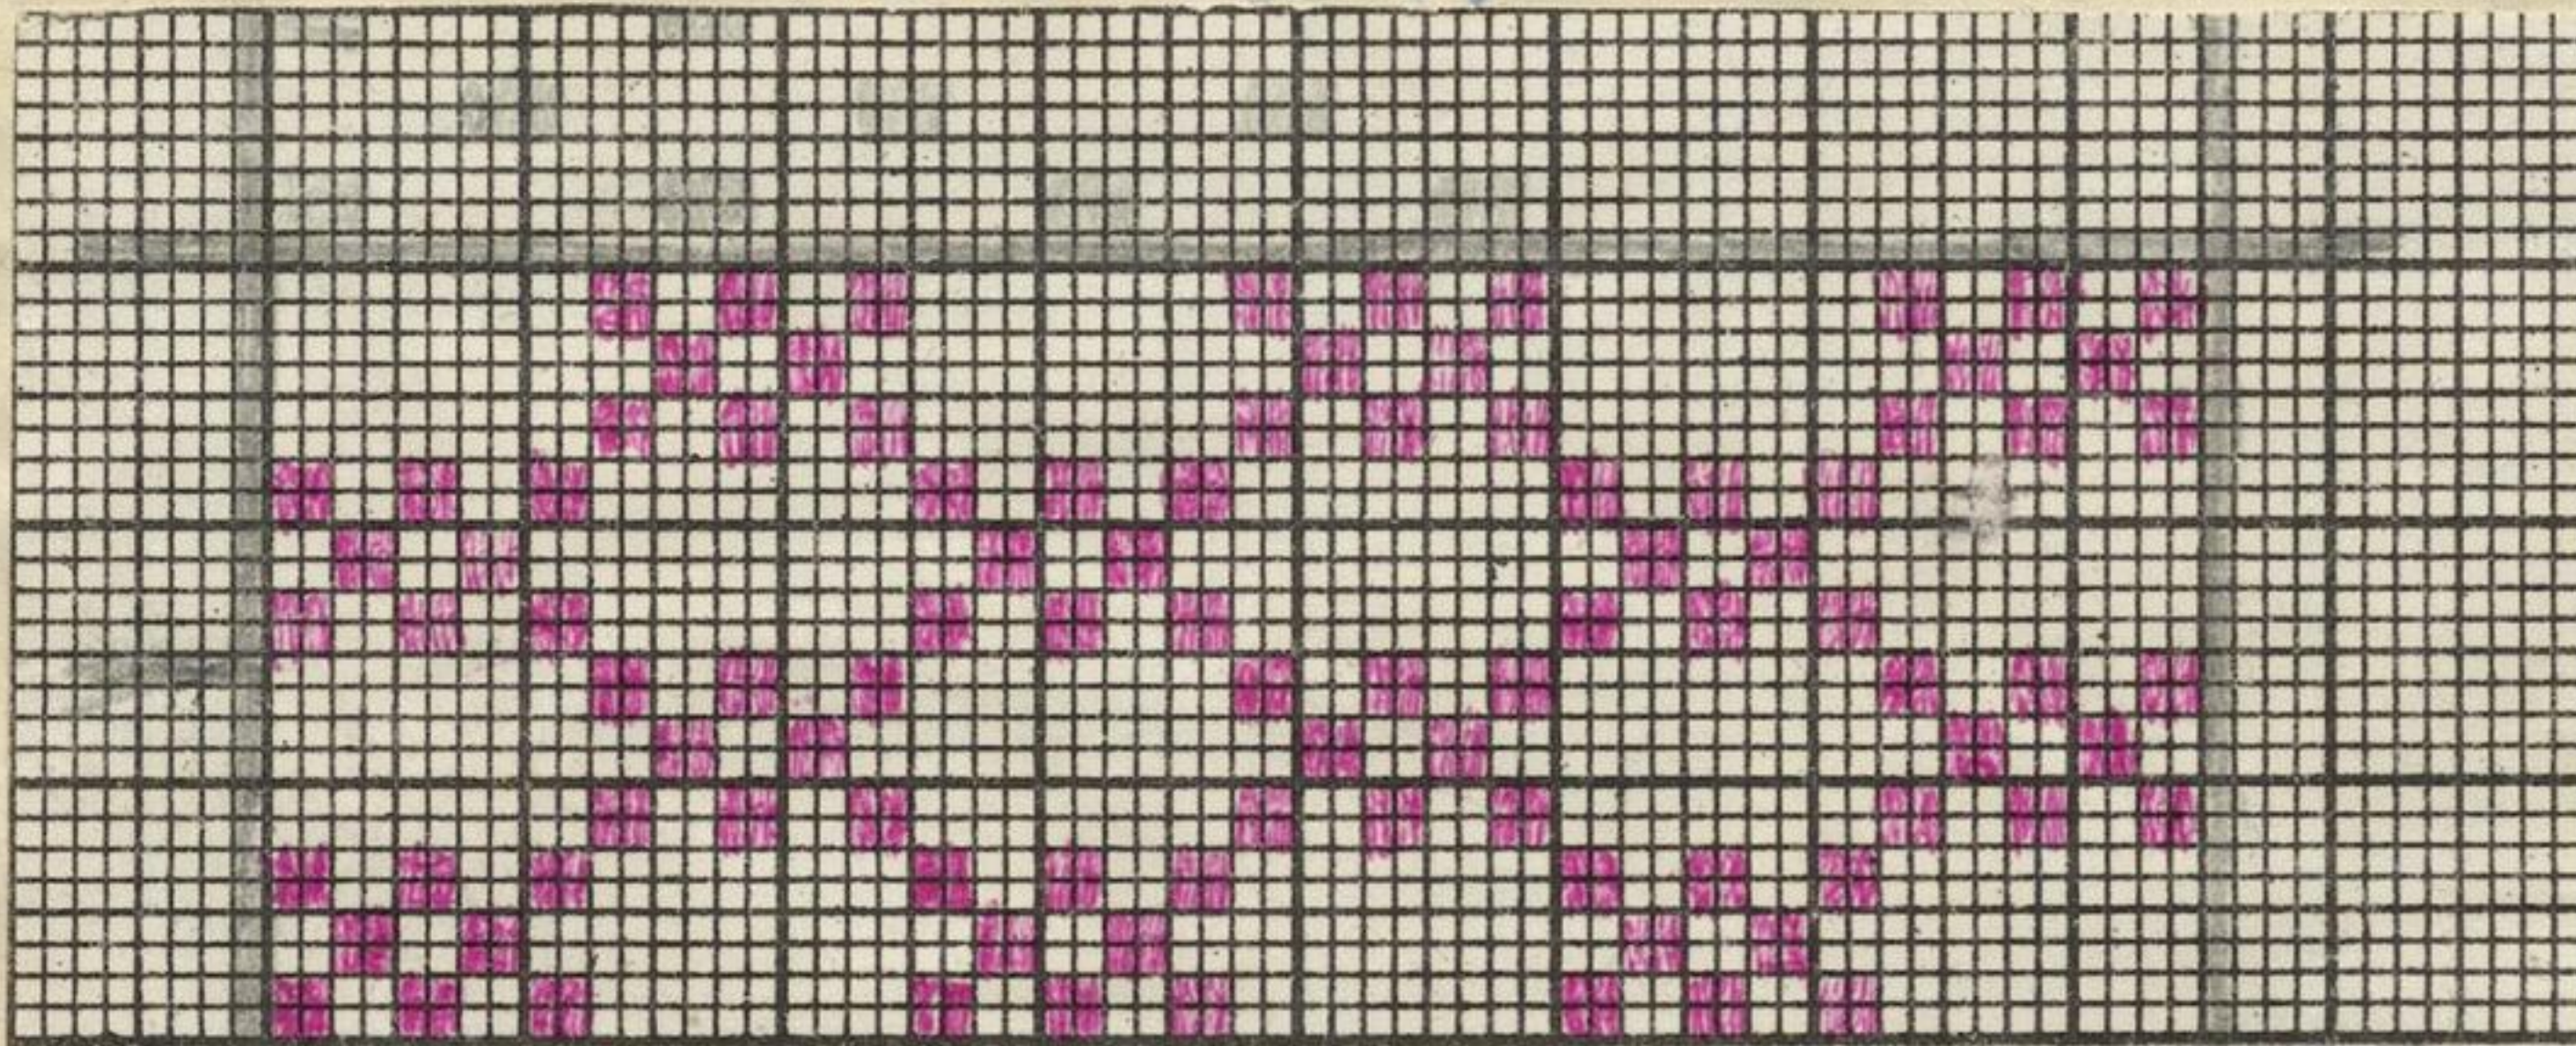

25.7.66

Frankfurt

4028

Patrone 1

16/32

1

1

60/120

Patrone 2

24/48

1

60/120

Bdg 1

Bdg 2

	Grundkette	Figürkette
	Pe. 1, 3, 5	Pe. 2, 4, 6
Grund- schweif Effekt	Auf weiß Bdg 1 " rot	Rot genommen
Figürschweif	Auf weiß Bdg 2	Auf weiß, rot

1320^{er} Masch. 1200 Plat.