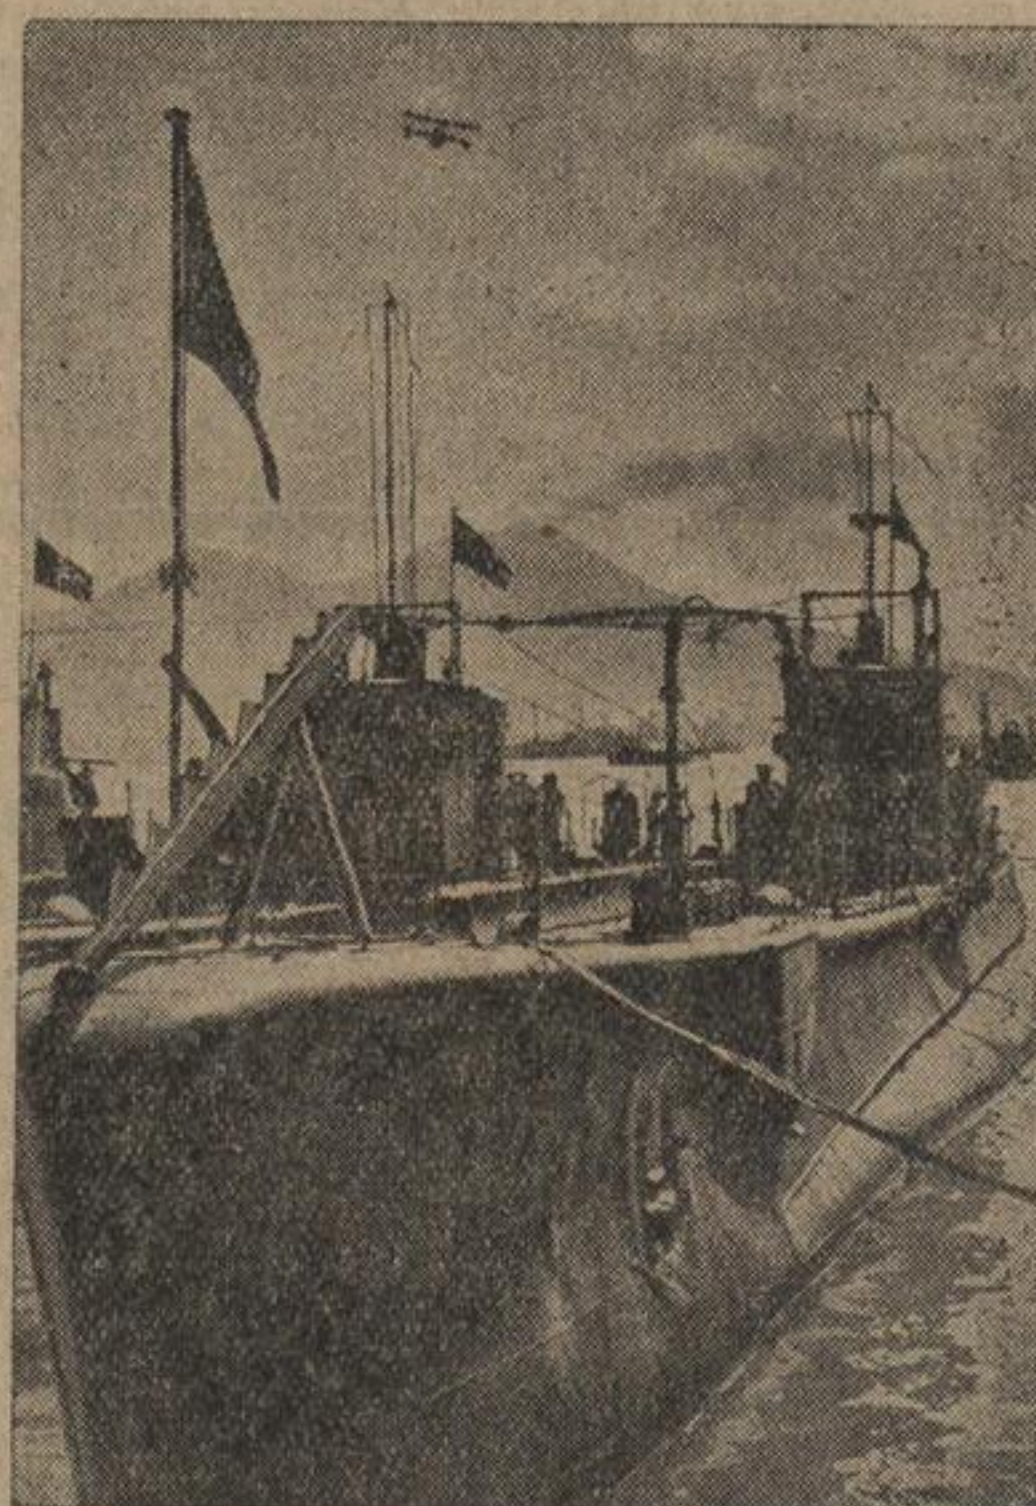

Italien rüstet sich für die große Flottenparade vor dem Führer Im Hafen von Neapel werden Einheiten der italienischen Flotte...