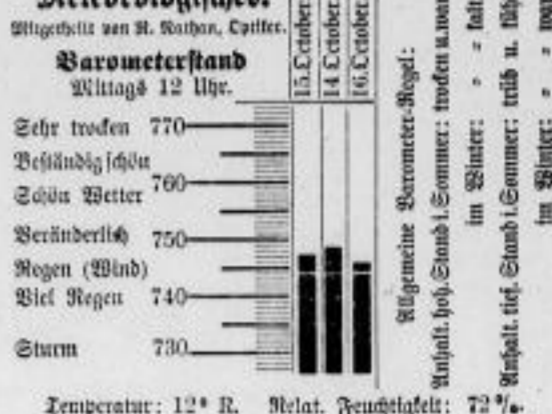

Hamburger Futtermittelmarkt.

Die vielen Zwangsverkäufe für Rechnung künftiger Abnehmer bewirkten in dieser Woche einen nachtheiligen Einfluß auf die Stimmung; die heutige Börse schloß in sehr matter Haltung bei dringendem Angebot.

Productenbörsen.

EB. Berlin, 16. October. Weizen loco R. —, October-November 140, —, November-December 141,50, Mai 151,75, feiter.

Neueste Nachrichten und Telegramme vom 16. October 1893.

Brüssel. Wie das halbhoftägige „Journal de Bruxelles“ mittheilt, können die Arbeiten der lateinischen Münzconferenz als abgeschlossen bezeichnet werden.

Meteorologisches.

Wasserstände.

Table with columns for location (Ratibau, Jfer, Eger) and water level (Höhe) for various dates.

Wir machen darauf aufmerksam, daß die Ausgäbdiung des Tageblattes in den Ausgabestellen erst gegen 7 Uhr Abends erfolgen kann.