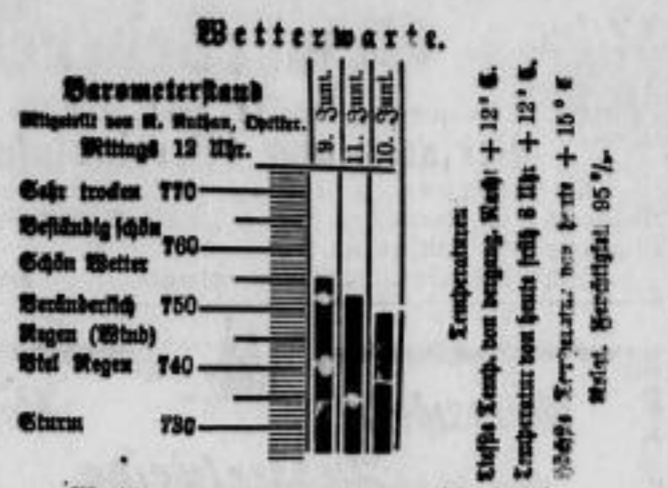

aber, wie das Urteil zutreffend ausführt, diesem Kinde...

Die Hottentotten wurden zurückgetrieben, und die vom...

(St. Goarshausen. Der von Bischofshelm nach...

(Bern. Inidly, der vor zwei Jahren in Bern einen...

(Barcelona. Gestern abend wurde das Theater...

(Tiflis. Gestern morgen entstand auf dem Bazarg...

(Petrosch. Hier wurde eine aus Rumänien einget...

(Durban. Die englischen Streitkräfte brachten den...

(Newyork. Bei einer Dynamit-Explosion in Bequea...

(Newyork. Der frühere Bundesinspektor der Chicag...

(London. Der „Standard“ teilt mit, der Kriegsmini...

(Southampton. Eine Feuersbrunst in den Docks...

(Pittsburg. Thomas O'Conor Jones, einer der...

Wetterprognose für den 12. Juni. (Orig.-Mittellung vom Agl. meteorolog. Institut zu Dresden.)

Eisenbahn-Fahrplan

Abfahrt von Riesa in der Richtung nach: Dresden 1,30* 5,11* 6,54 9,30* 9,35* 10,32* 1,15* 3,42...

Ankunft in Riesa von: Dresden 1,38 4,43* 7,4* 8,55* 9,38* 10,52* 11,28*...

Abfahrt von Riesa in der Richtung nach: Dresden (6,36* über Riesa) 11,3* 3,27* 8,53* 10,42*...

Ankunft in Riesa von: Dresden 4,1* (7,20* über Riesa) 8,17* 3,37* 8,8* 11,5*...

Rieser Straßenbahn-Fahrplan.

Abfahrt am Albertplatz: 6,30 6,50 7,12 7,45 8,20 8,35 9,00 9,12...

Vom Kaiser Wilhelm-Kanal.

Ueber den Verkehr im Kaiser Wilhelm-Kanal während des...

Neueste Nachrichten und Telegramme

(Berlin. Bei einem Brande im Süden Berlins kamen...

Dresdner Börsenbericht des Rieser Tageblattes vom 11. Juni 1906.

Table with multiple columns listing stock prices and exchange rates for various companies and locations like Berlin, Hamburg, and London.