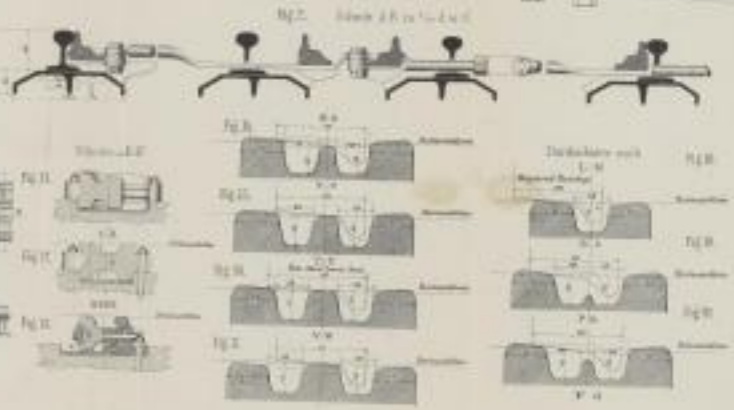

Englische Wecke in Walzverhältniss 1:10
Kornel Oberer im Deutschen Reich

C. G. Meissner