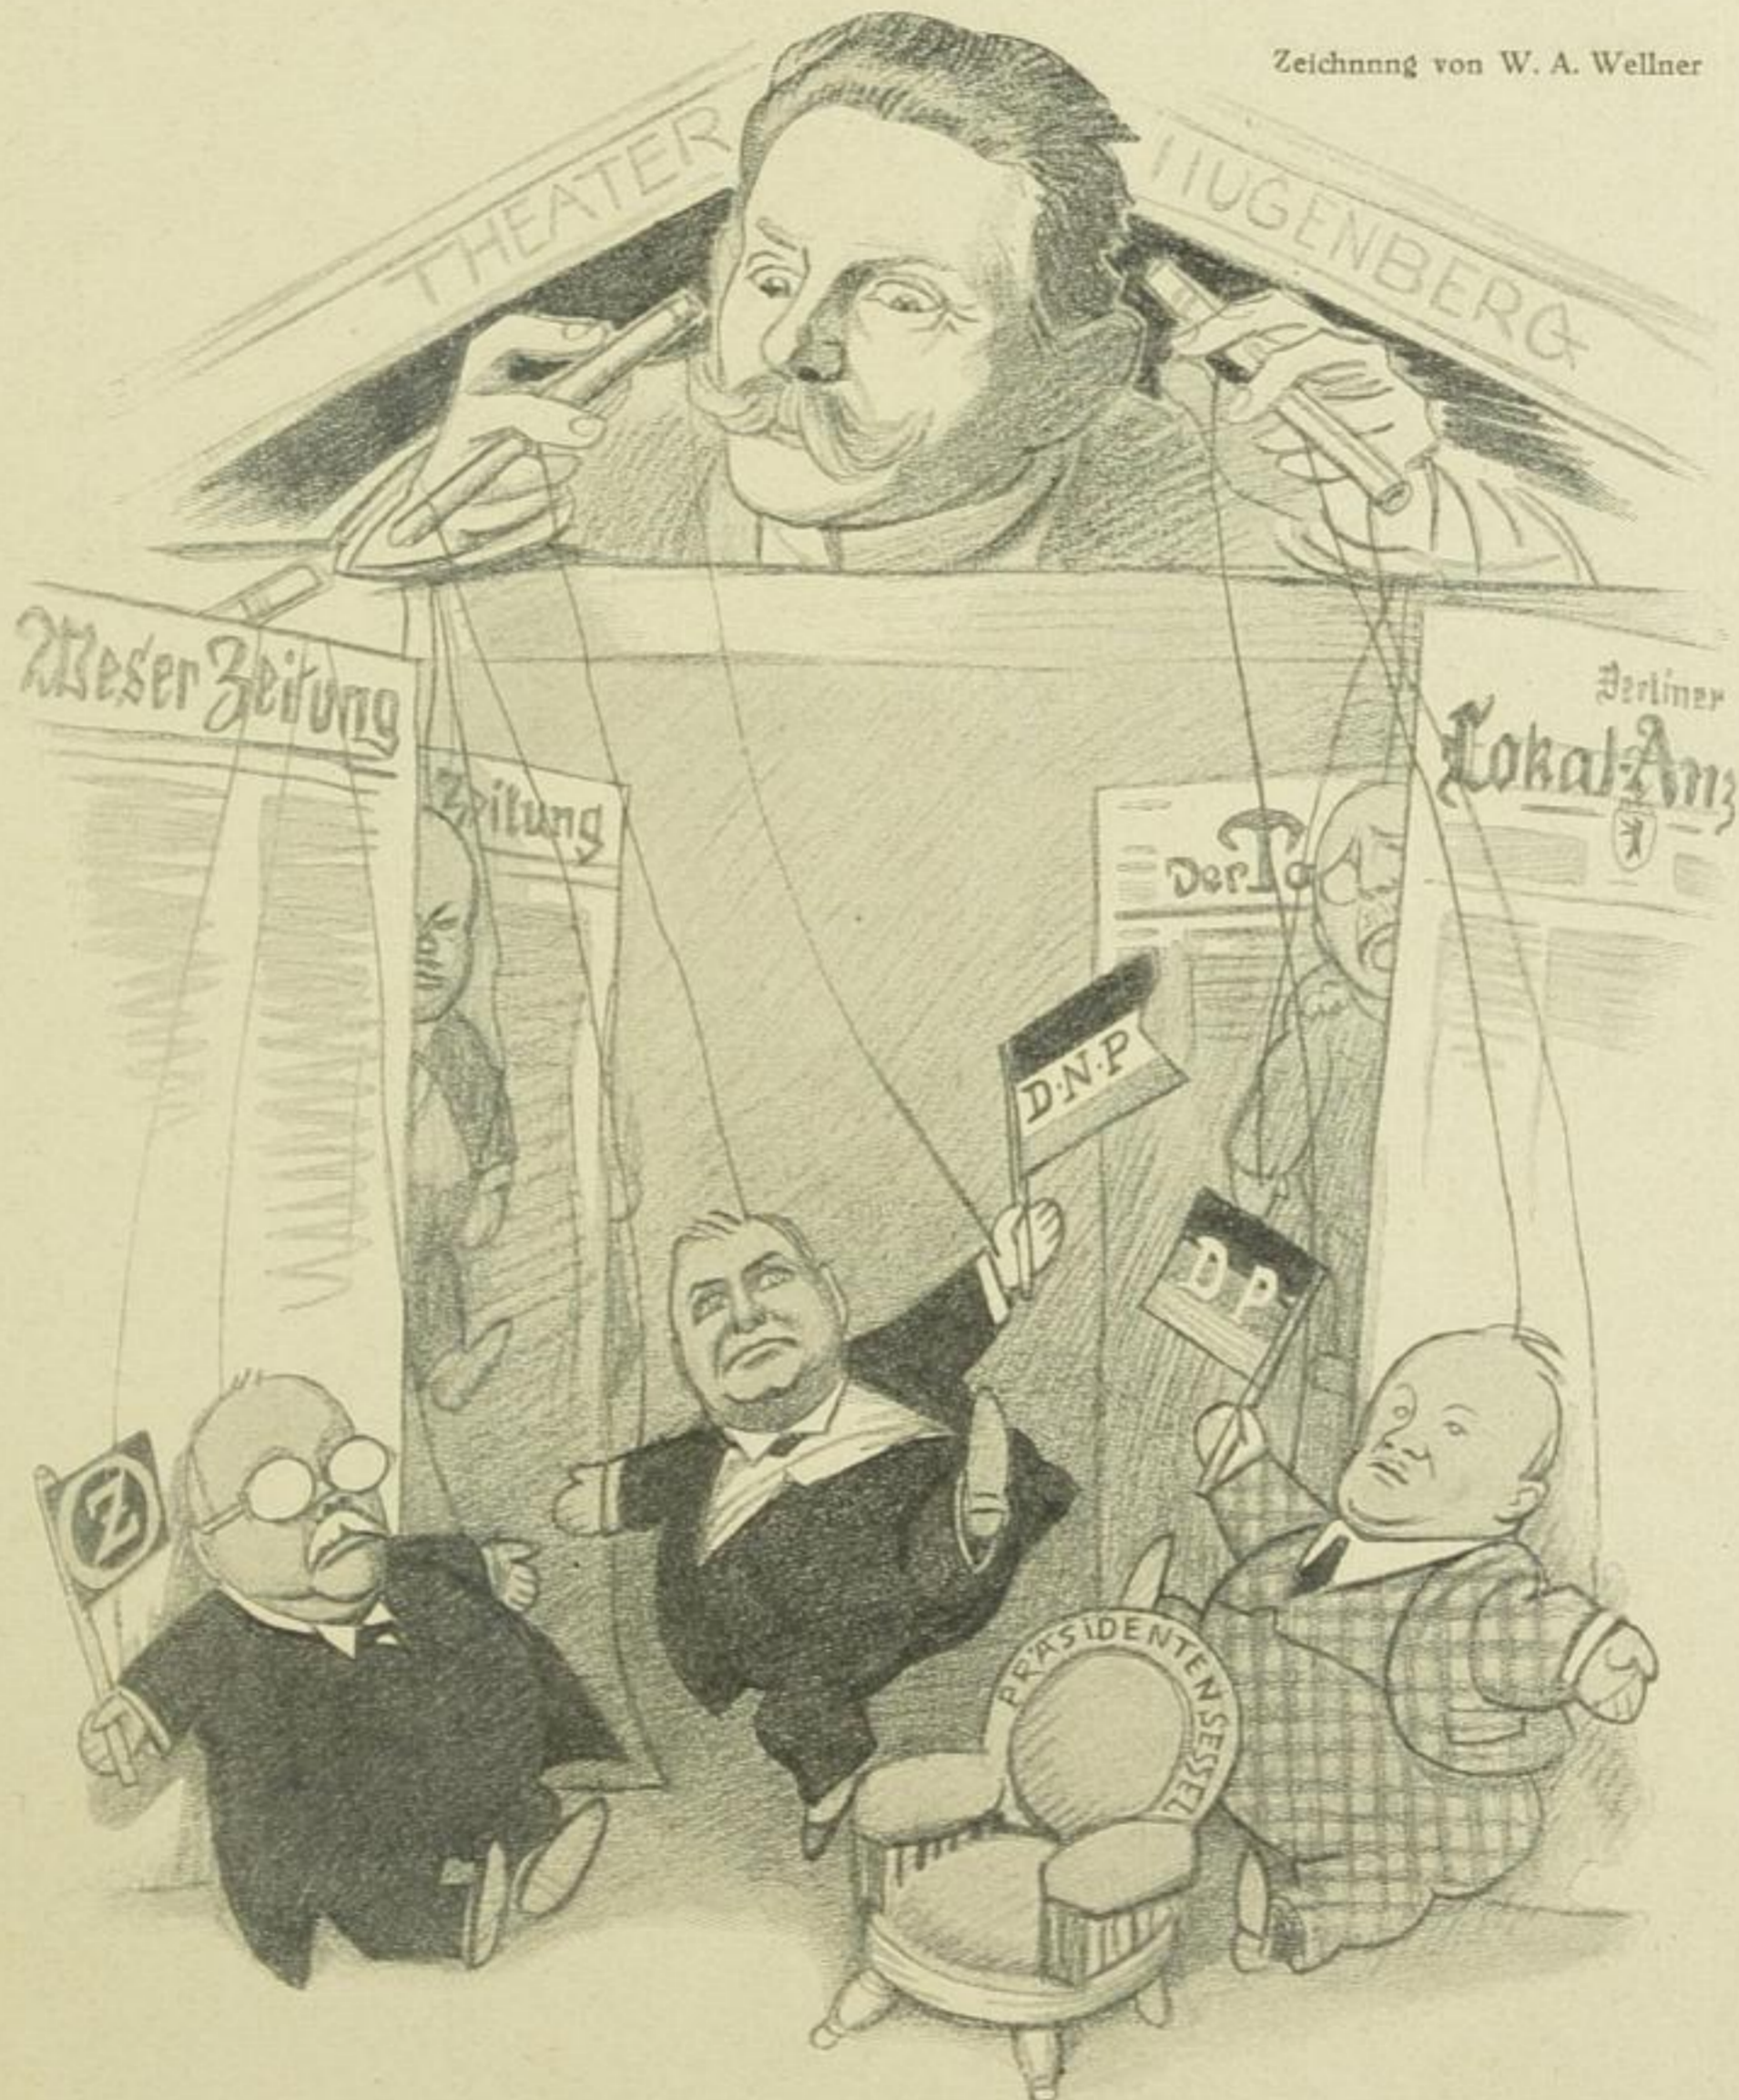

KASPERLE - THEATER

(ZUR PRÄSIDENTENWAHL)

Zeichnung von W. A. Wellner

Ob Monarchie, ob Republik —
Herr Hugenberg führt Regie im Stück