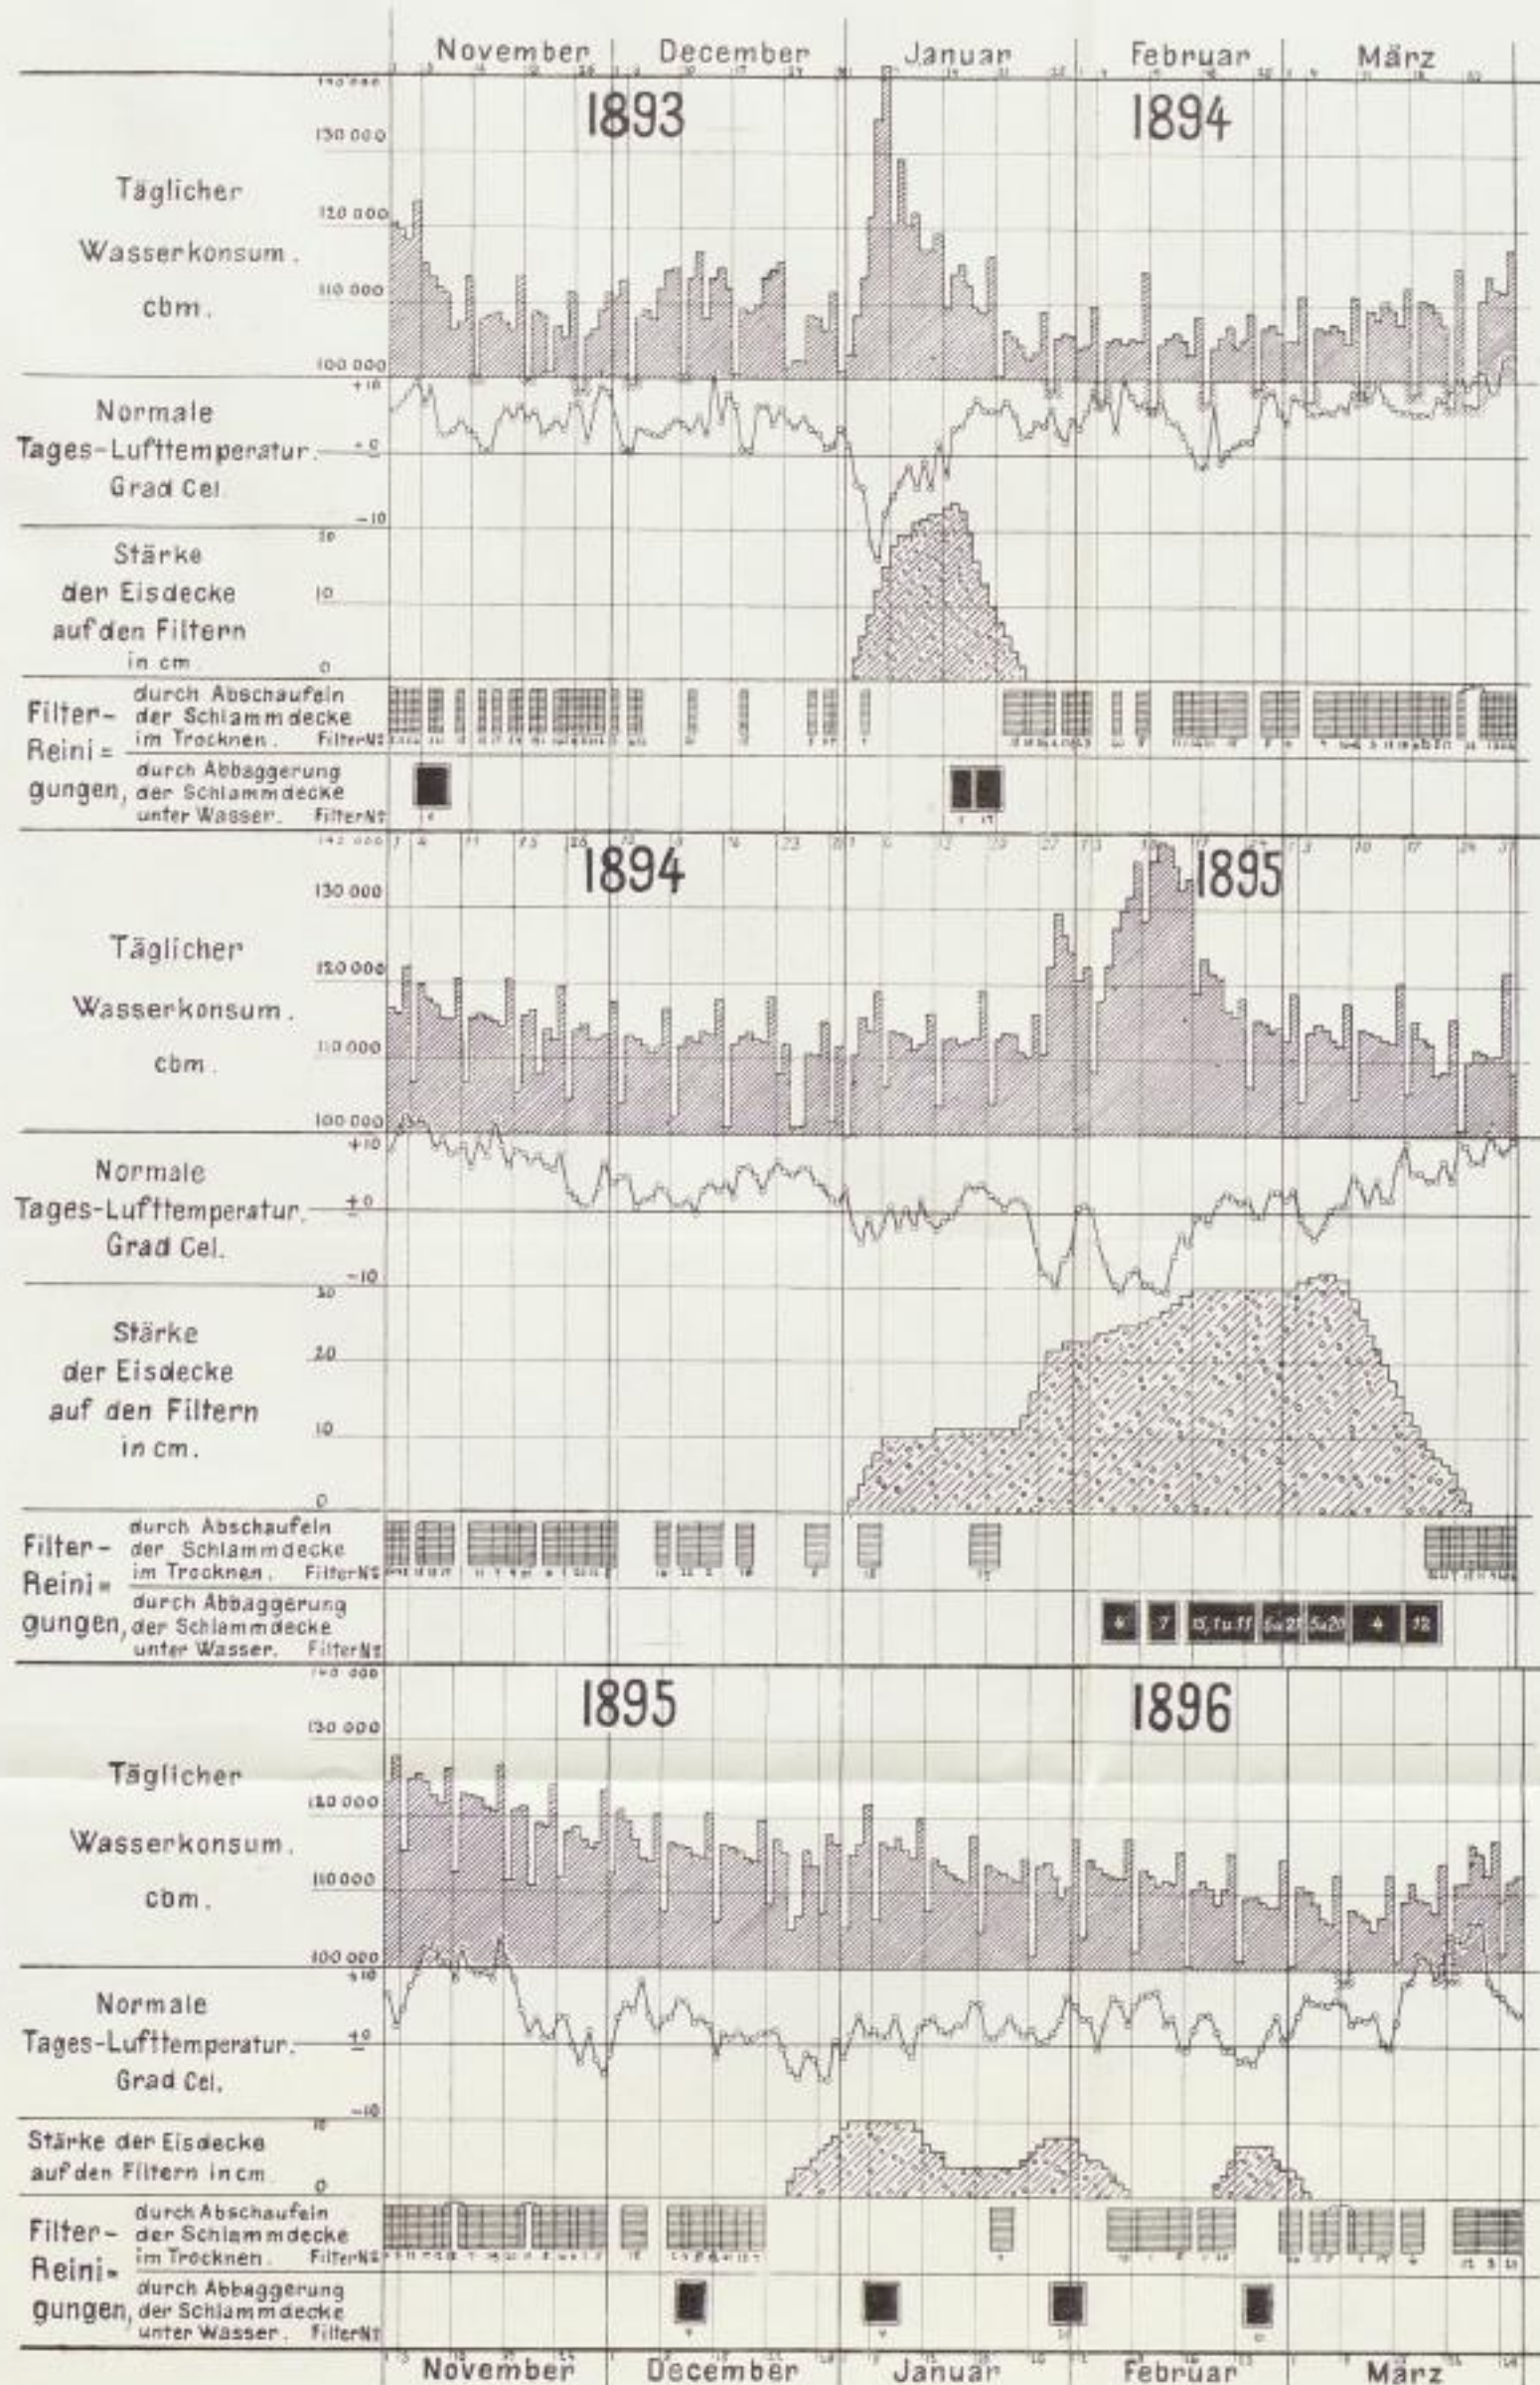

E. Mager. Reinigungsbetrieb der offenen Sandfilter des Hamburger Filtrirwerkes bei Frostzeiten.

Druck von R. Odebrecht in München.