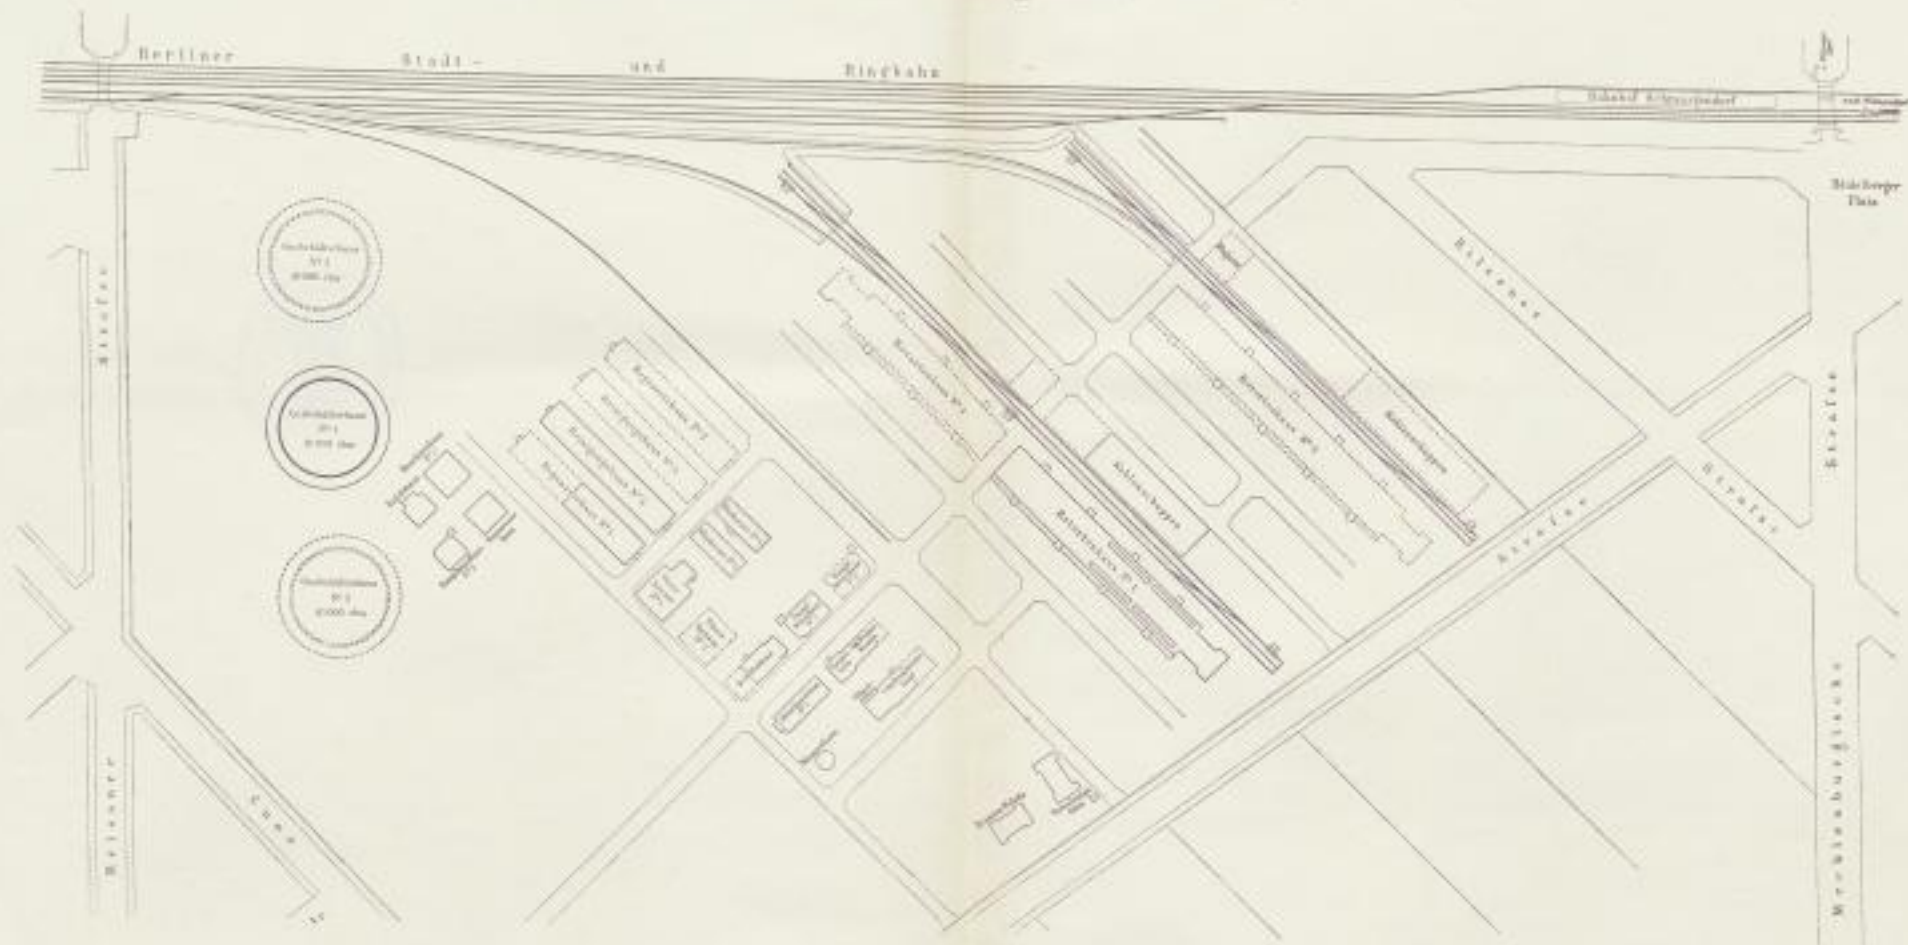

Städtische Gasanstalt bei Schmargendorf, Berlin. (Maassstab 1:3750).

Zeichn. von H. Hübner in München.