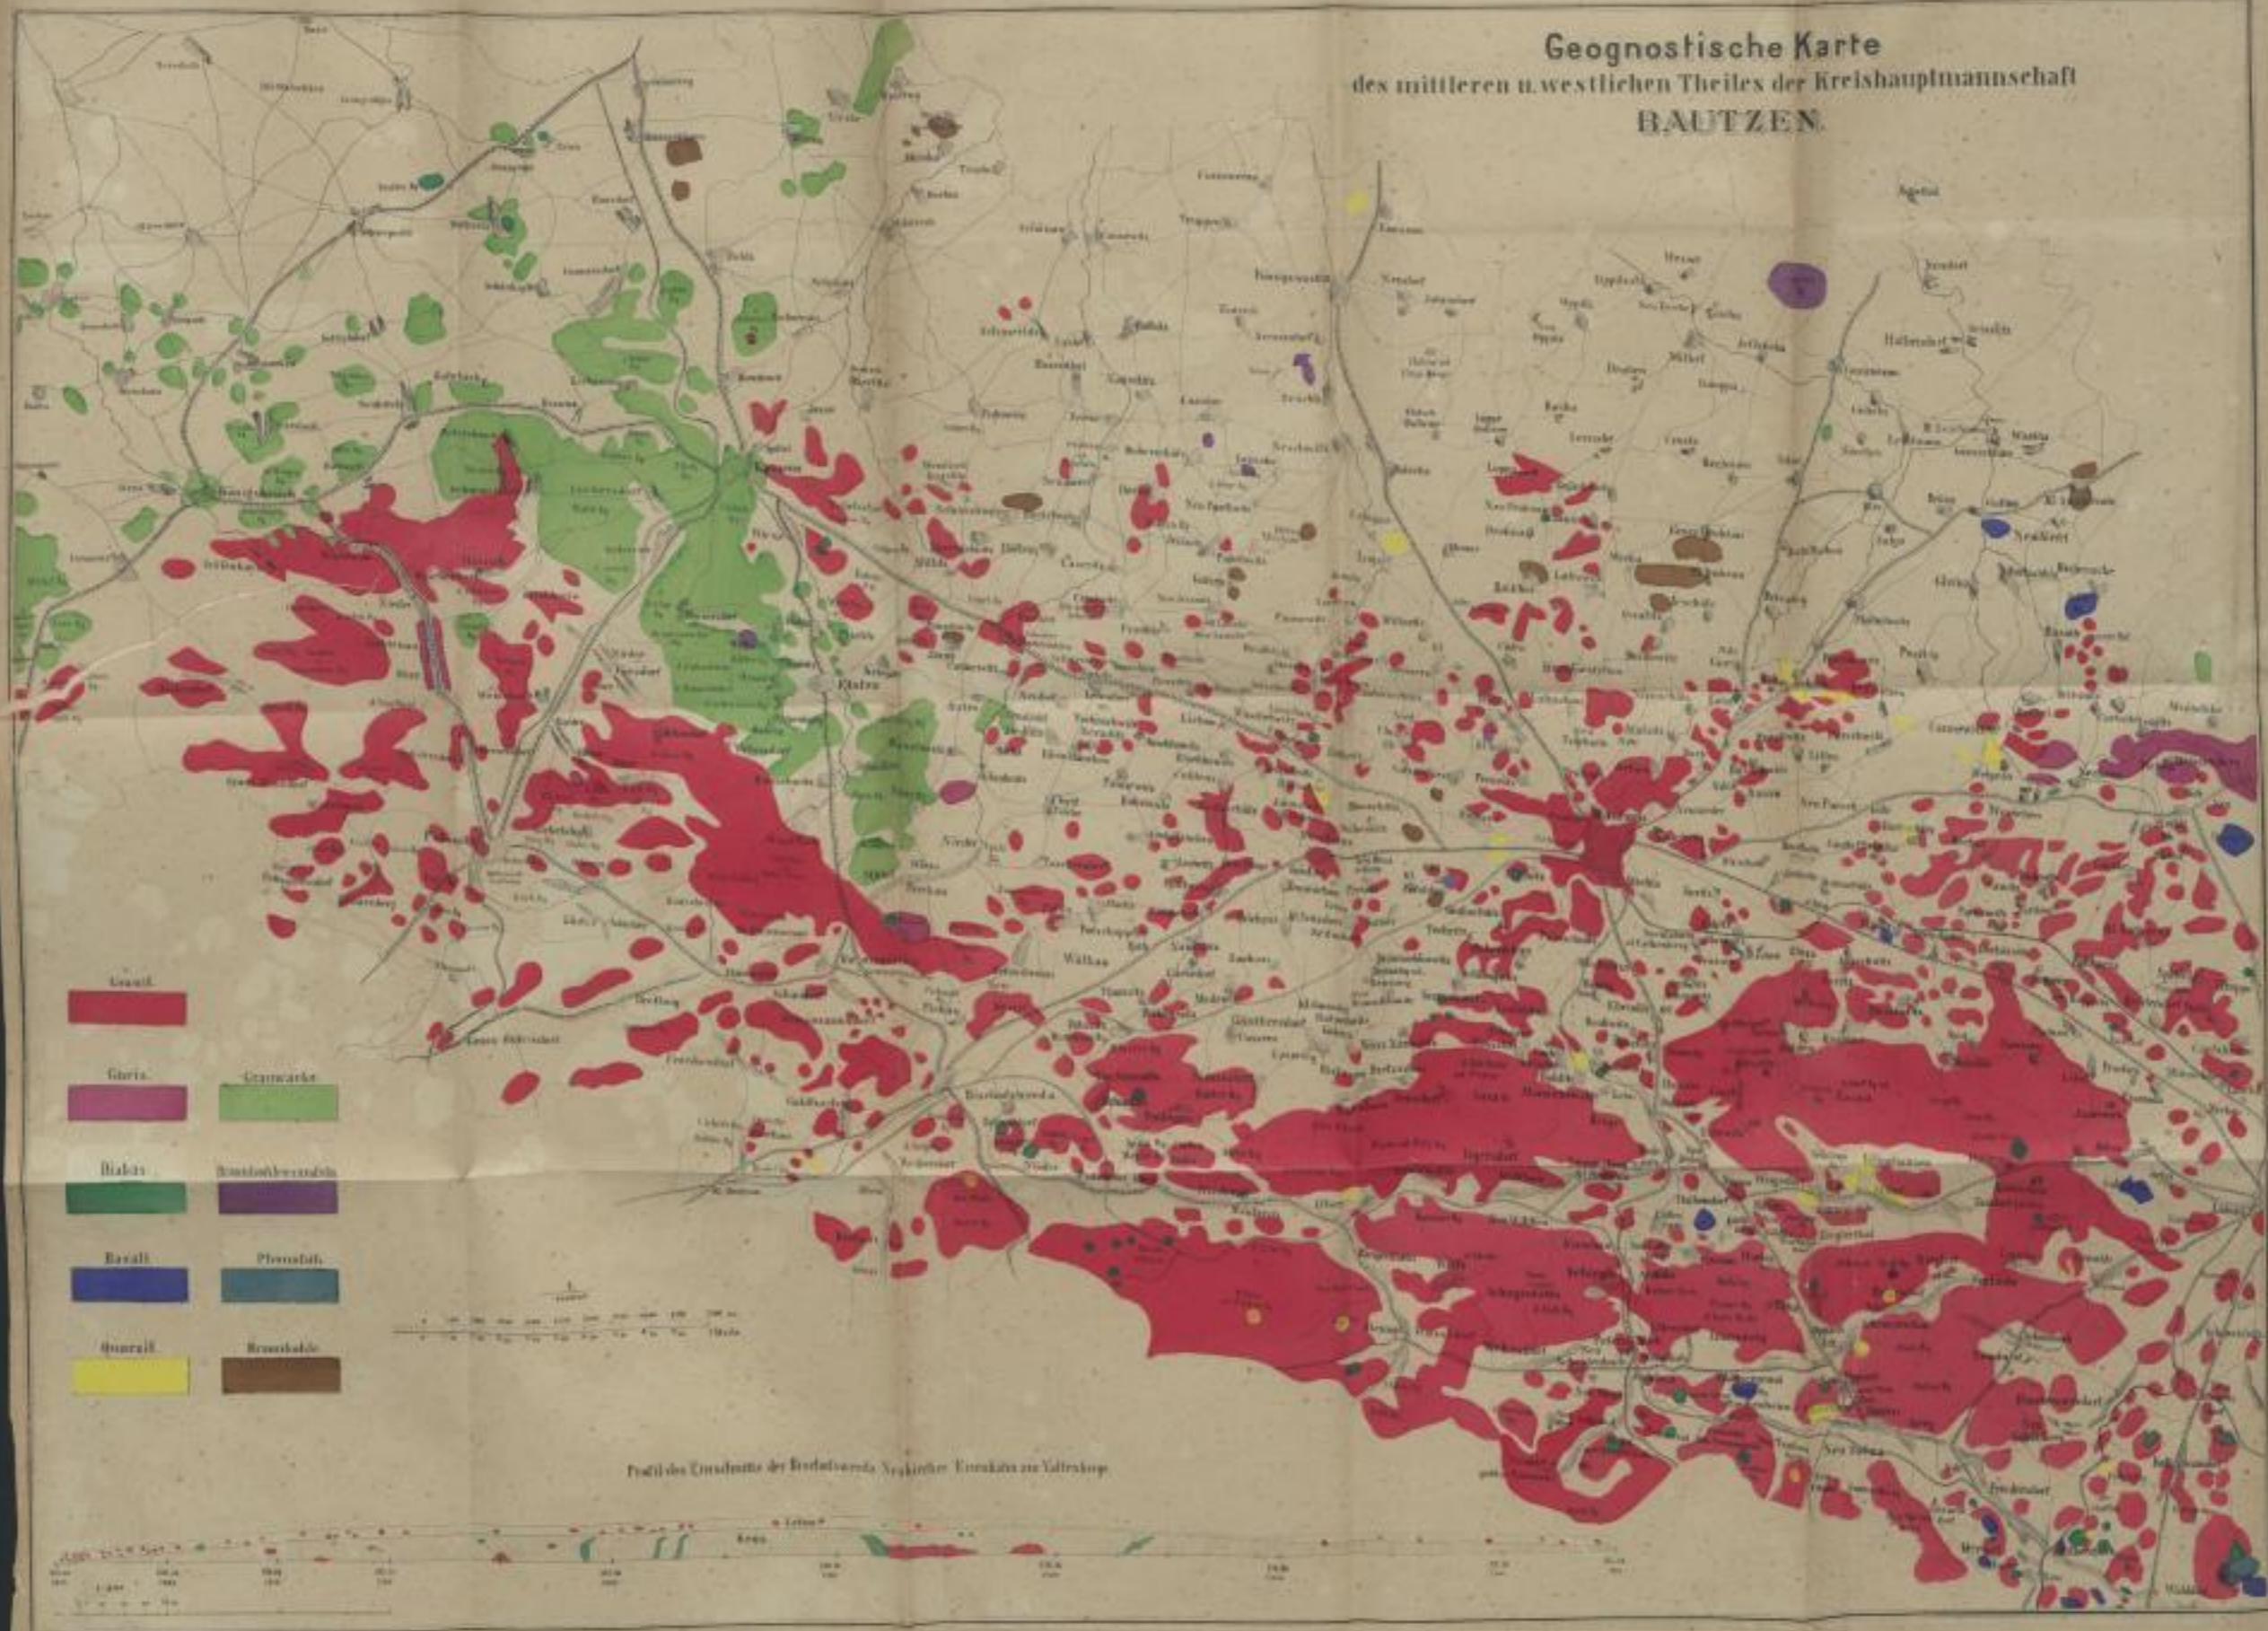

Geognostische Karte  
des mittleren u. westlichen Theiles der Kreisauptmannschaft  
BAUTZEN.

Profil des Einschnitts der Kreisauptmannschaft Bautzen am Valleyskop