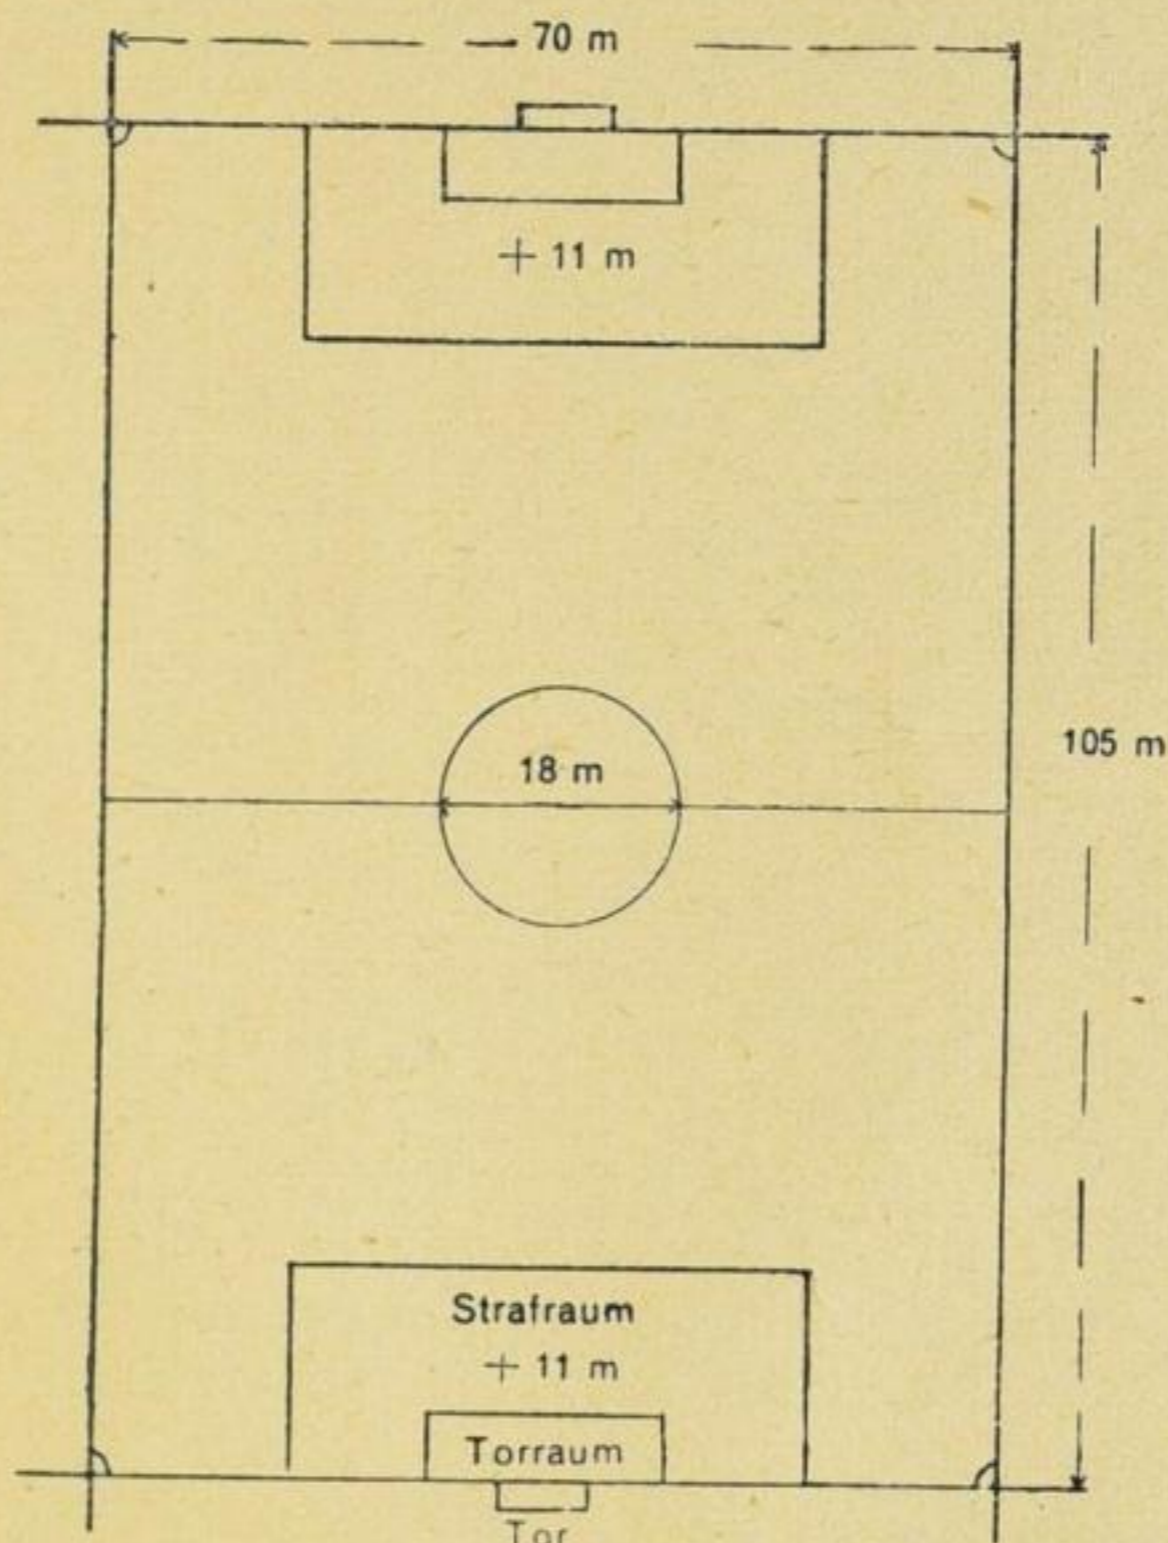

# Die Abmessungen der verschiedenen Spielplatzanlagen

## Fußball

Größe des Spielfeldes: 50 bis 90 × 90 bis 120 Meter, meist 70 × 105 Meter (bei 400 Meter Aschenbahn).

Anzahl der Spieler: 2 × 11.

Tor: 7,30 Meter breit, 2,40 Meter hoch.

Torraum: 18,30 Meter breit, 5,50 Meter tief.

11-Meter-Markie

Strafraum: 40,30 Meter breit, 16,50 Meter tief.

Größe und Gewicht des Balles: Umfang: 68,50 bis 71 Zentimeter, Gewicht: 370 bis 450 Gramm.

Spielzeit: 2 × 45 Minuten.