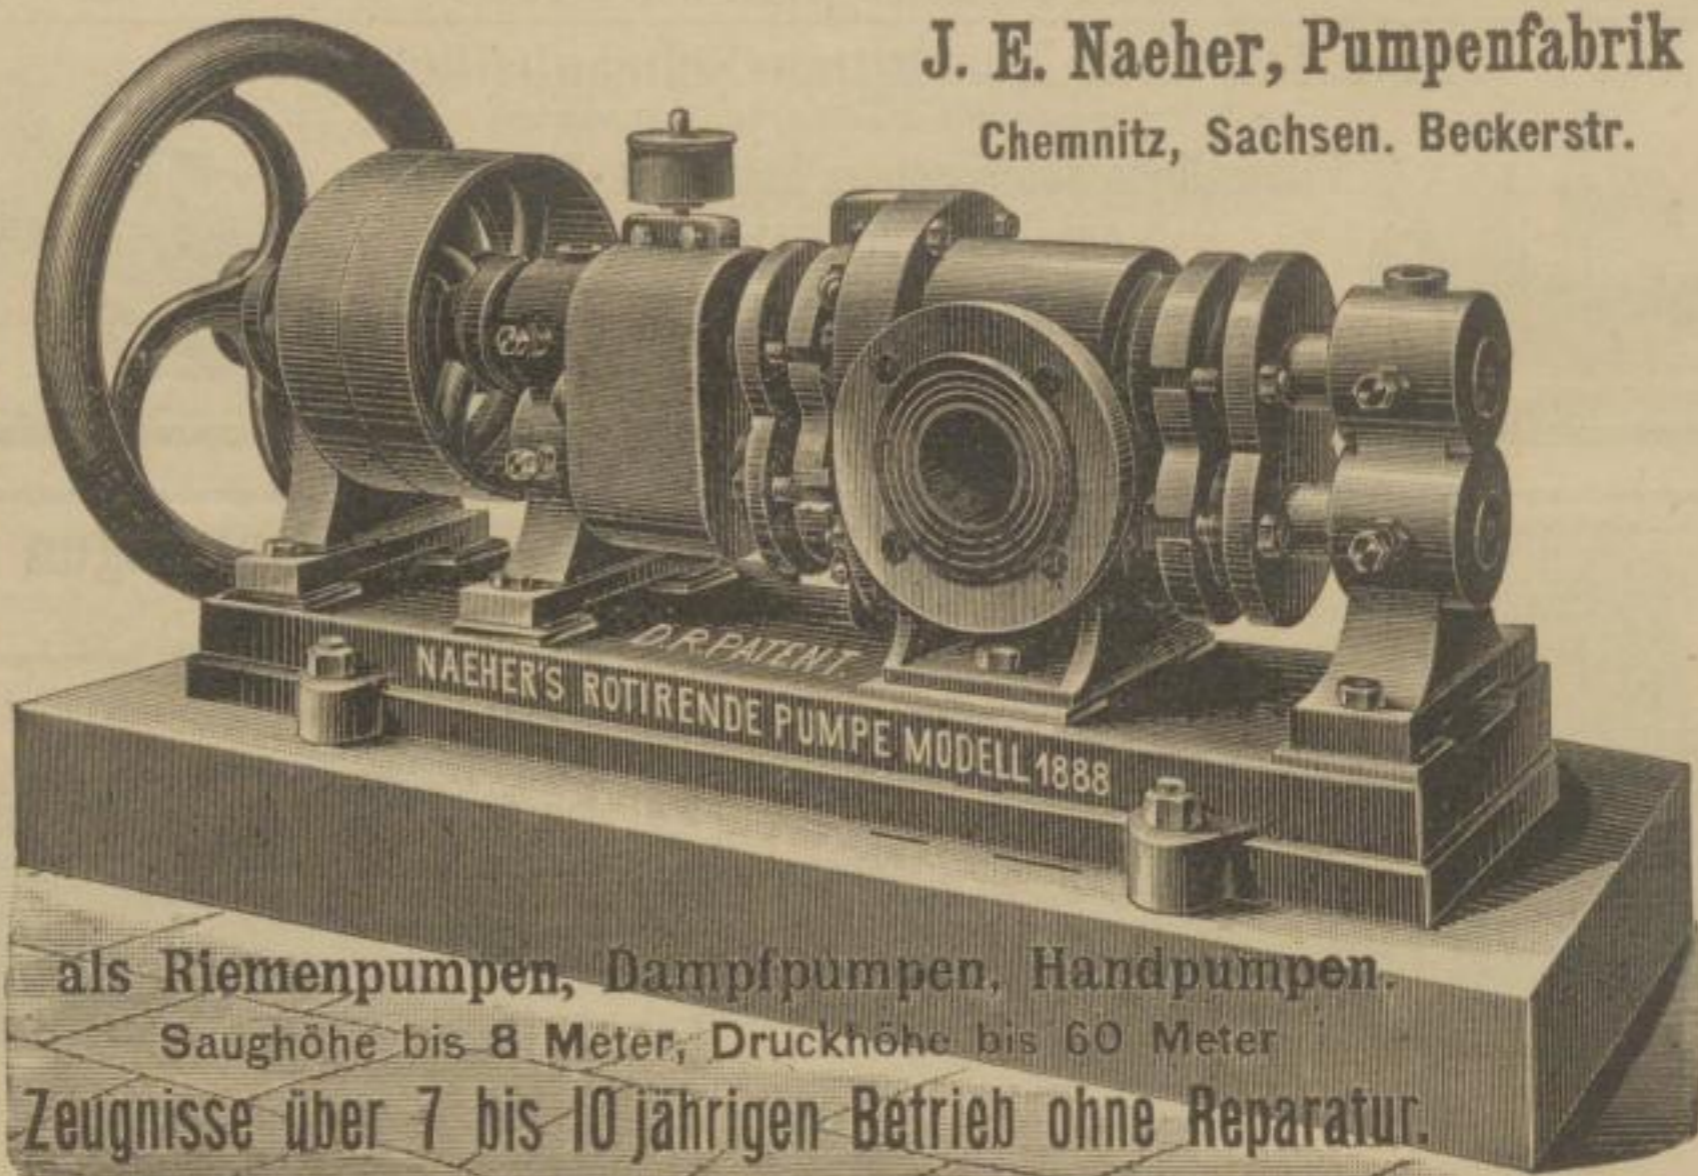

### J. E. Naeyer, Pumpenfabrik

Chemnitz, Sachsen. Beckerstr.

Für Wasser, dicke und dünne, heiße und kalte  
Flüssigkeiten, Säuren etc. 1198A

als Riemenpumpen, Dampfpumpen, Handpumpen.

Saughöhe bis 8 Meter, Druckhöhe bis 60 Meter