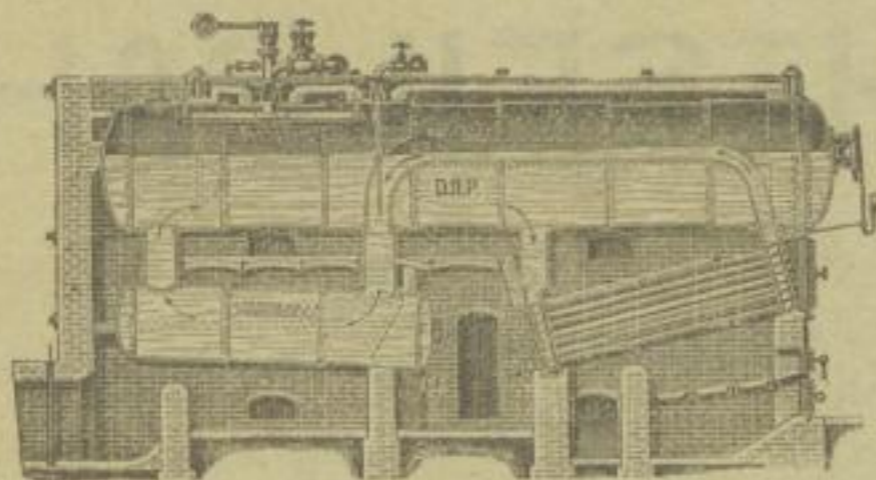

Büttner-Kessel.

== Dampfkessel aller Systeme. ==

Specialität: **Wasserrohrkessel**
mit und ohne **Dampfüberhitzer.**

Vorzüglich bewährt.

Sorgfältig ausgeführt.

Längenschnitt

Büttner-Patent-Großwasserraumkessel.

Vereinigt die Vortheile des
Großwasserraum- mit dem Wasserrohrkessel.

Büttner-Patent-Schnellumlaufkessel.

Bester Kessel für größte Leistung bei beschränktem Raume.

Rheinische Röhrendampfkessel-Fabrik

A. Büttner & Co., G. m. b. H., Uerdingen a. Rh.

Größte Wasserrohrkesselfabrik Deutschlands.

3632