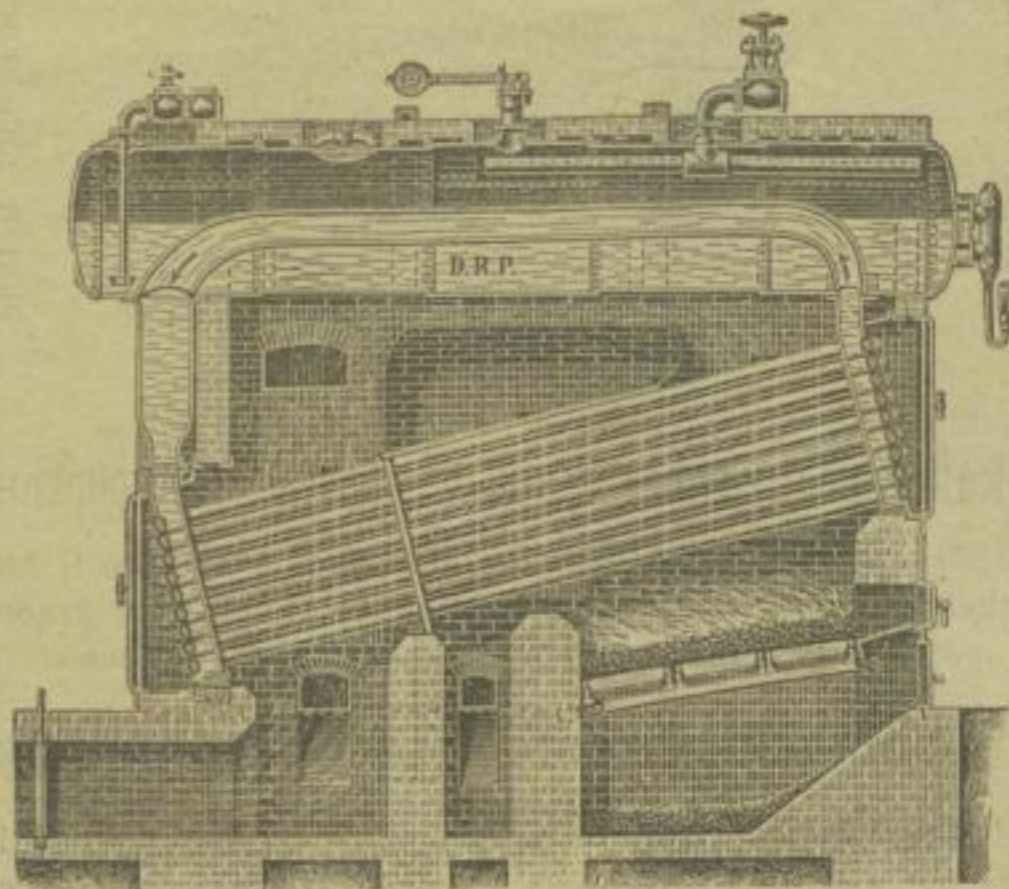

Büttner-Kessel.

== Dampfkessel aller Systeme. ==

Specialität: **Wasserrohrkessel**
mit und ohne **Dampfüberhitzer.**

Vorzüglich bewährt.

Sorgfältig ausgeführt.

Längenschnitt

Büttner-Patent-Großwasserraumkessel.

Vereinigt die Vortheile des
Großwasserraum- mit dem Wasserrohrkessel.

Büttner-Patent-Schnellumlaufkessel.

Bester Kessel für größte Leistung bei beschränktem Raume.

Rheinische Röhrendampfkessel-Fabrik

A. Büttner & Co., G. m. b. H., Uerdingen a. Rh.

Größte Wasserrohrkesselfabrik Deutschlands.

3632