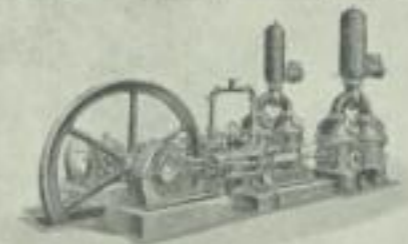

*Ausgeführte grössere Accumulatoren- und Hochofen-Pumpen  
für Hüttenwerke.*

*Kurze Lieferzeit.*

*Kurze Lieferzeit.*

**Maschinen- und Armaturfabrik** vormals **Klein, Schanzlin & Becker,**  
**FRANKENTHAL (Rheinpfalz).**