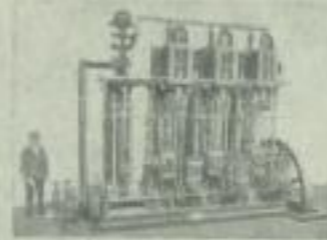

*Ausgeführte grössere Accumulatoren- und Hochofen-Pumpen  
für Hüttenwerke.*

*Kurze Lieferzeit.*

*Kurze Lieferzeit.*

**Maschinen- und Armaturfabrik** vormals **Klein, Schanzlin & Becker,**  
**FRANKENTHAL (Rheinpfalz).**